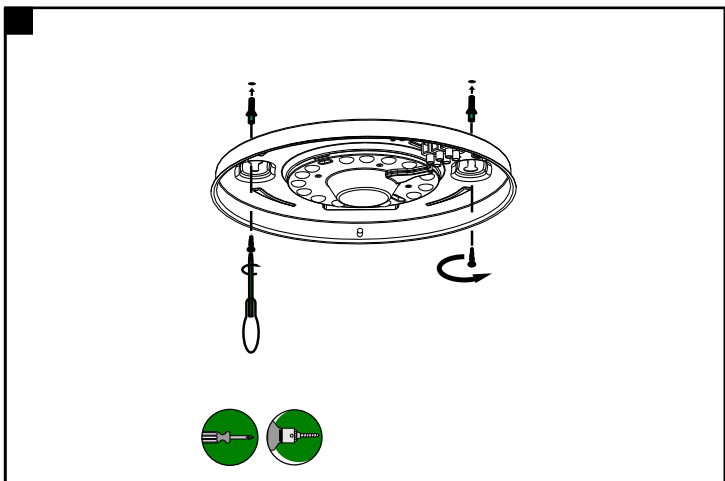

front

back

9150057783

Signify
I.B.R.S. / C.C.R.I. Numéro 10461
5600 VB Eindhoven, the Netherlands
www.philips.com/lighting
© 2021 Signify Holding
@signify

3241 657 38903
Last update: 09/04/21

size: 105mmx148mm