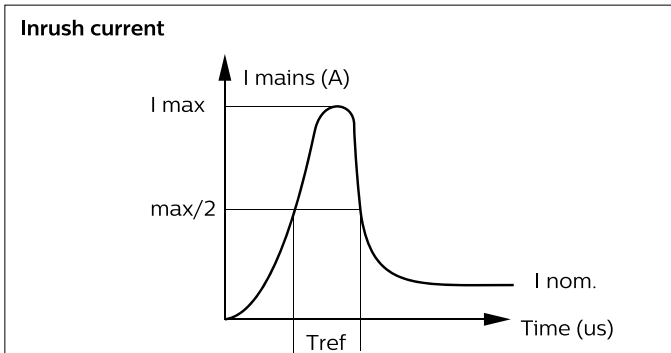

## Ledinaire SlimDownlight

DN065B G2

			P (W)	A	B	Ø mm	kg
DN065 G2 LED10	830	950	11	175	146	150-155	0.21
	840	1000					
DN065 G2 LED20	830	1850	22	225	196	200-205	0.33
	840	2000					

	LED10S	LED20S
Electrical characteristics		
I <sub>max</sub> (A)	4.03	6.07
T <sub>ref</sub> (µs)	272	272
MCB	Luminaires Max.	
B-10 A	48	48
B-13 A	48	48
C-10 A	48	48
C-13 A	48	48
C-16 A	48	48