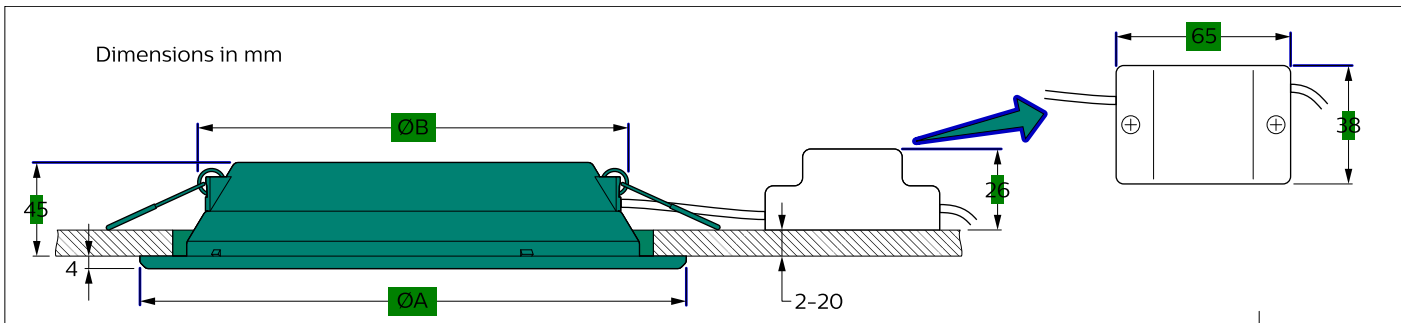

## Ledinaire SlimDownlight

DN065B G2

			P (W)	A	B	Ø mm	kg
DN065 G2 LED10	830	950	11	175	146	150-155	0.21
	840	1000					
DN065 G2 LED20	830	1850	22	225	196	200-205	0.33
	840	2000					

	LED10S	LED20S
Electrical characteristics		
I <sub>max</sub> (A)	4.03	6.07
T <sub>ref</sub> (µs)	272	272
MCB	Luminaires Max.	
B-10 A	48	48
B-13 A	48	48
C-10 A	48	48
C-13 A	48	48
C-16 A	48	48

Brand	Philips		
Product Family	LUMMINAIRES		
Shape	Round		
Wattage	NA		
Template Ref.	NA		
SGS number	5710641		
12-NC.NBR	324165469883		
Masterdrawing	NA		
CRC Ref.	CRC000		
Barcode No.	NA		
Operator(s)	stevewo		
VERSION No.	<b>v2</b>		
Date in	20150514		
Date amended	20190402		
Black	diecut		
<b>Date Check</b>			
<input type="checkbox"/>	Check briefing Traffic		
<b>Artwork document</b>			
<input type="checkbox"/>	Legend	<input type="checkbox"/>	Number of colors
<input type="checkbox"/>	12NC	<input type="checkbox"/>	Trapping/Bleed
<input type="checkbox"/>	Barcode	<input type="checkbox"/>	Images hires
<input type="checkbox"/>	Diecut	<input type="checkbox"/>	Jobsizes
<b>Approval</b>			
<input type="checkbox"/>	QC Lithographer	SGS Shanghai Production	
<input type="checkbox"/>	Product Manager	bryce.du@signify.com	
<input type="checkbox"/>	Traffic Manager	Micky He	