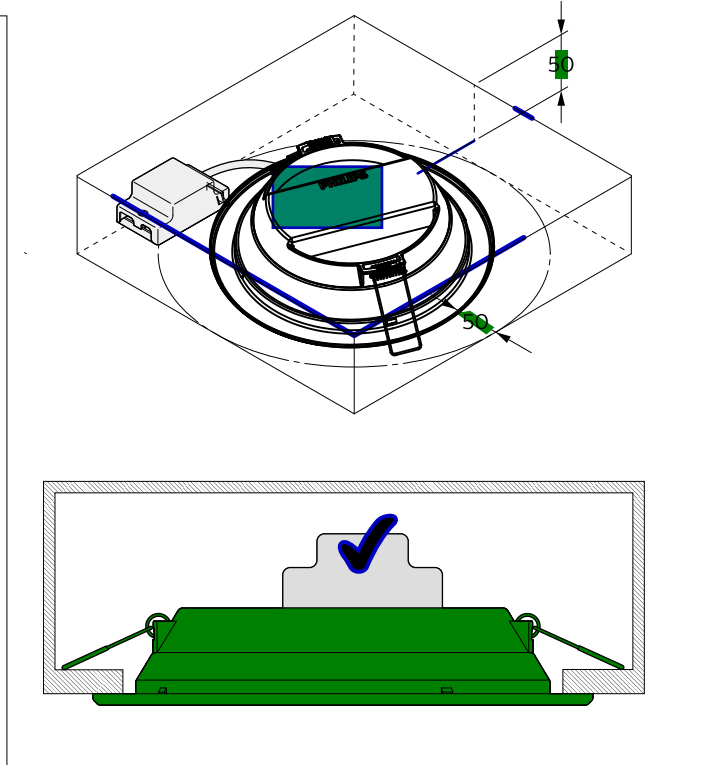

## Ledinaire SlimDownlight

DN065B G2

			P (W)	A	B	Ø mm	kg
DN065 G2 LED10	830	950	11	175	146	150-155	0.21
	840	1000					
DN065 G2 LED20	830	1850	22	225	196	200-205	0.33
	840	2000					

	LED10S	LED20S
Electrical characteristics		
I <sub>max</sub> (A)	4.03	6.07
T <sub>ref</sub> (µs)	272	272
MCB	Luminaires Max.	
B-10 A	48	48
B-13 A	48	48
C-10 A	48	48
C-13 A	48	48
C-16 A	48	48

Brand	Philips		
Product Family	LUMMINAIRES		
Shape	Round		
Wattage	NA		
Template Ref.	NA		
SGS number	5710641		
12-NC.NBR	324165469883		
Masterdrawing	NA		
CRC Ref.	CRC000		
Barcode No.	NA		
Operator(s)	stevewo		
VERSION No.	<b>v2</b>		
Date in	20150514		
Date amended	20190402		
Black	diecut		
<b>Date Check</b>			
<input type="checkbox"/>	Check briefing Traffic		
<b>Artwork document</b>			
<input type="checkbox"/>	Legend	<input type="checkbox"/>	Number of colors
<input type="checkbox"/>	12NC	<input type="checkbox"/>	Trapping/Bleed
<input type="checkbox"/>	Barcode	<input type="checkbox"/>	Images hires
<input type="checkbox"/>	Diecut	<input type="checkbox"/>	Jobsizes
<b>Approval</b>			
<input type="checkbox"/>	QC Lithographer	SGS Shanghai Production	
<input type="checkbox"/>	Product Manager	bryce.du@signify.com	
<input type="checkbox"/>	Traffic Manager	Micky He	