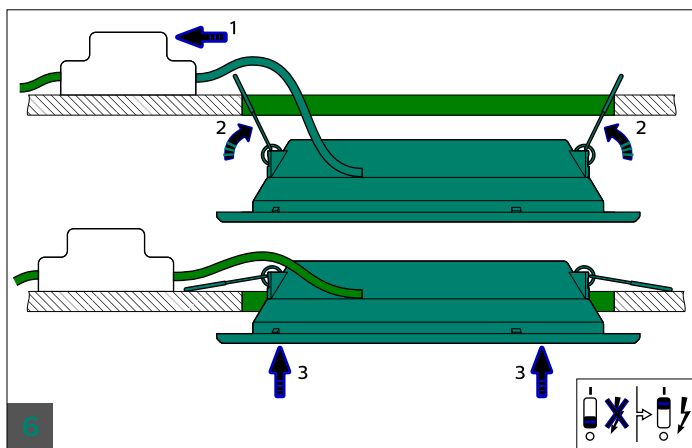

## Ledinaire SlimDownlight

DN065B G2

			P (W)	A	B	Ø mm	kg
DN065 G2 LED10	830	950	11	175	146	150-155	0.21
	840	1000					
DN065 G2 LED20	830	1850	22	225	196	200-205	0.33
	840	2000					

	LED10S	LED20S
Electrical characteristics		
I <sub>max</sub> (A)	4.03	6.07
T <sub>ref</sub> (µs)	272	272
MCB	Luminaires Max.	
B-10 A	48	48
B-13 A	48	48
C-10 A	48	48
C-13 A	48	48
C-16 A	48	48

Brand	Philips		
Product Family	LUMMINAIRES		
Shape	Round		
Wattage	NA		
Template Ref.	NA		
SGS number	5710641		
12-NC.NBR	324165469883		
Masterdrawing	NA		
CRC Ref.	CRC000		
Barcode No.	NA		
Operator(s)	stevewo		
VERSION No.	<b>v2</b>		
Date in	20150514		
Date amended	20190402		
Black	diecut		
<b>Date Check</b>			
<input type="checkbox"/>	Check briefing Traffic		
<b>Artwork document</b>			
<input type="checkbox"/>	Legend	<input type="checkbox"/>	Number of colors
<input type="checkbox"/>	12NC	<input type="checkbox"/>	Trapping/Bleed
<input type="checkbox"/>	Barcode	<input type="checkbox"/>	Images hires
<input type="checkbox"/>	Diecut	<input type="checkbox"/>	Jobsizes
<b>Approval</b>			
<input type="checkbox"/>	QC Lithographer	SGS Shanghai Production	
<input type="checkbox"/>	Product Manager	bryce.du@signify.com	
<input type="checkbox"/>	Traffic Manager	Micky He	