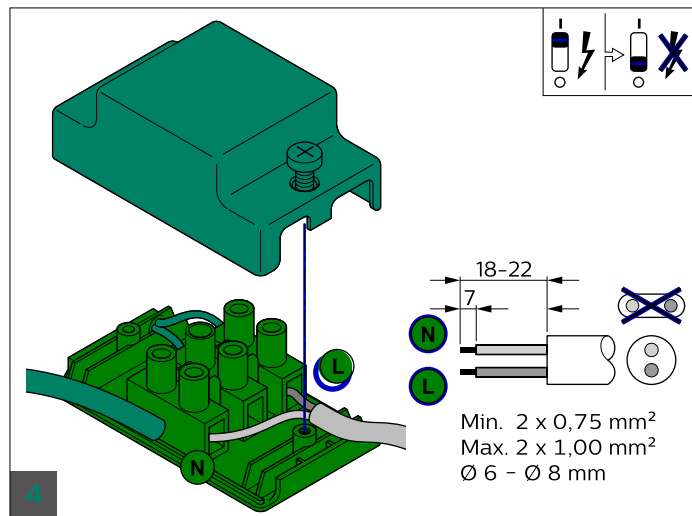

## Ledinaire SlimDownlight

DN065B G2

			P (W)	A	B	Ø mm	kg
DN065 G2 LED10	830	950	11	175	146	150-155	0.21
	840	1000					
DN065 G2 LED20	830	1850	22	225	196	200-205	0.33
	840	2000					

	LED10S	LED20S
Electrical characteristics		
I <sub>max</sub> (A)	4.03	6.07
T <sub>ref</sub> (µs)	272	272
MCB	Luminaires Max.	
B-10 A	48	48
B-13 A	48	48
C-10 A	48	48
C-13 A	48	48
C-16 A	48	48

Brand	Philips		
Product Family	LUMMINAIRES		
Shape	Round		
Wattage	NA		
Template Ref.	NA		
SGS number	5710641		
12-NC.NBR	324165469883		
Masterdrawing	NA		
CRC Ref.	CRC000		
Barcode No.	NA		
Operator(s)	stevewo		
VERSION No.	<b>v2</b>		
Date in	20150514		
Date amended	20190402		
Black	diecut		
<b>Date Check</b>			
<input type="checkbox"/>	Check briefing Traffic		
<b>Artwork document</b>			
<input type="checkbox"/>	Legend	<input type="checkbox"/>	Number of colors
<input type="checkbox"/>	12NC	<input type="checkbox"/>	Trapping/Bleed
<input type="checkbox"/>	Barcode	<input type="checkbox"/>	Images hires
<input type="checkbox"/>	Diecut	<input type="checkbox"/>	Jobsizes
<b>Approval</b>			
<input type="checkbox"/>	QC Lithographer	SGS Shanghai Production	
<input type="checkbox"/>	Product Manager	bryce.du@signify.com	
<input type="checkbox"/>	Traffic Manager	Micky He	