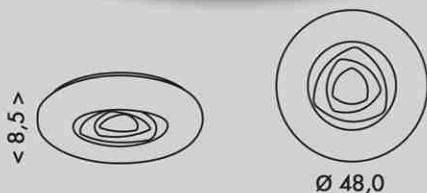

## BYTOVÉ SVIETIDLÁ

NOVINKA  
LED

**DONUT**  
A+

80W 5600lm

WCL01R-80W/LED

WCL01R-80W/LED

NOVINKA  
LED

**DONUT**  
A+