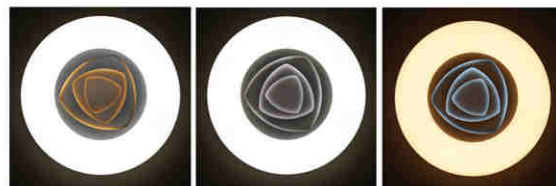

## BYTOVÉ SVIETIDLÁ

NOVINKA  
LED

**DONUT**  
A+

80W 5600lm

WCL01R-80W/LED

WCL01R-80W/LED

NOVINKA  
LED

**DONUT**  
A+