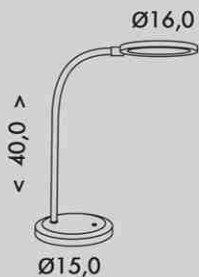

NOVINKA

LED

MATYS

A+

550lm

550lm

LTL11-BI

8 590849 530230

LTL11-CR

8 590849 530254