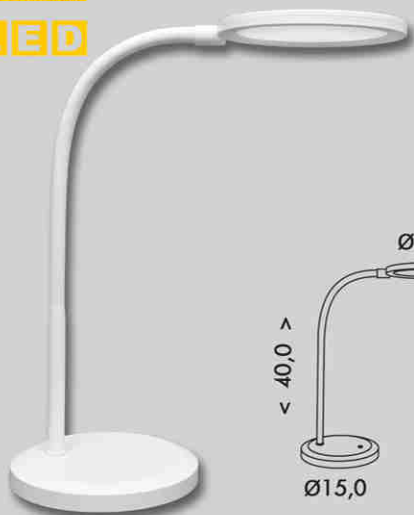

NOVINKA

LED

MATYS

A+

550lm

LTL11-BI

550lm

LTL11-CR

USB port pro nabíjení
mobilních zařízení
DC5V/1A

NOVINKA

LED

ALEX

A+

550lm

LBL1225-BI

550lm