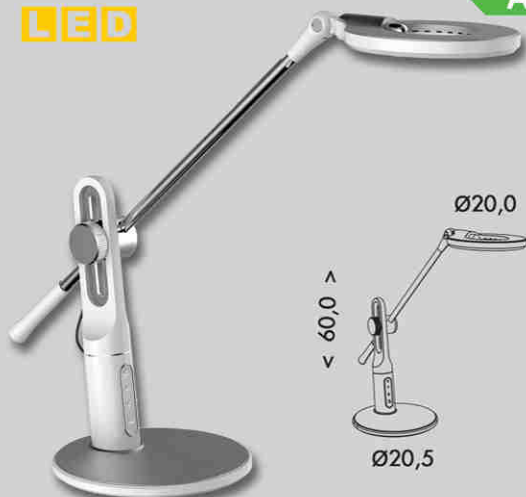

USB port pro nabíjení
mobilních zařízení
DC5V/1A

NOVINKA

LED

ALEX

A+

550lm

LBL1225-BI

550lm