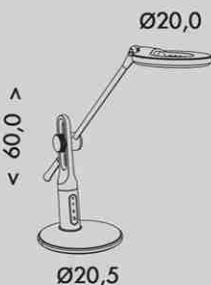

USB port pro nabíjení
mobilních zařízení
DC5V/1A

NOVINKA

LED

ALEX

A+

550lm

LBL1225-BI

550lm