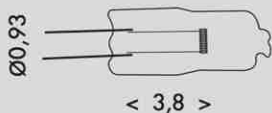

# světelné zdroje svetelné zdroje źródła światła

JC

D

G4/10W  
JC-10/G4 **140lm**

G4/20W  
JC-20/G4 **350lm**

GY6,35/35W  
JC-35/GY6,35 **650lm**

GY6,35/50W  
JC-50/GY6,35 **950lm**

JC-10/G4  
8590849804102