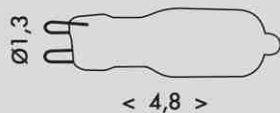

JC-20/G4  
8590849804201

JC-35/GY6,35  
8590849804355

JC-50/GY6,35  
8590849804508

G9

D

25W  
G9-25CIR **180lm**

40W  
G9-40CIR **360lm**

60W  
G9-60CIR **600lm**