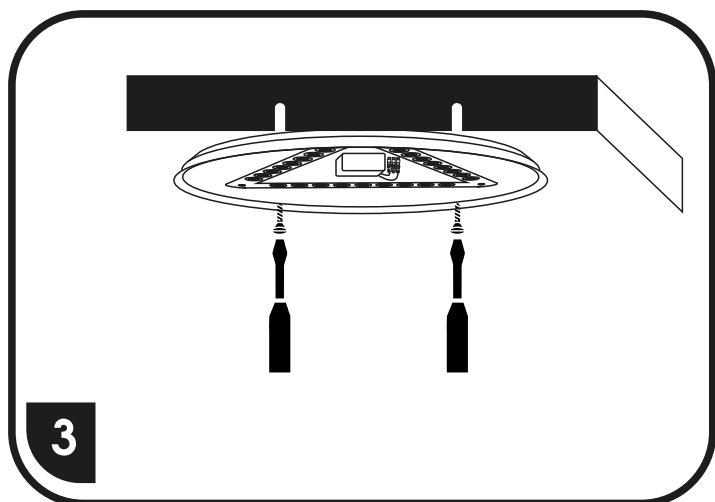

WCL19R-HF/24W/LED

6

ON		DP		ON	Detekční zóna			Doba svícení			Nastavení světla	
1	2	3	4		1	2	3	4	5	6	7	8
100%	ON			1	5s	ON	ON	25Lux	ON			
50%	—			2	1min	ON	—	vypnuto	—			
				3	3min	—	ON					
				4	5min	—	—					

360°

360° max 9m

model - Ø A x B cm

WCL19R-HF/24W/LED - Ø 33,0 x 6,3