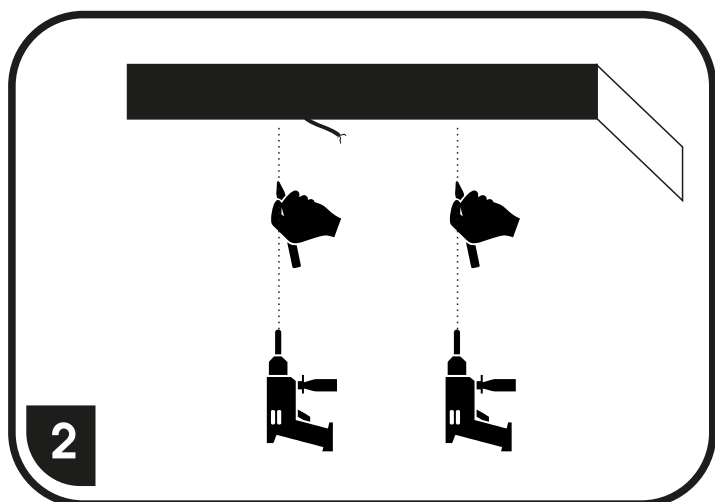

WCL19R-HF/24W/LED

6

ON		DP		ON	Detekční zóna			Doba svícení			Nastavení světla	
1	2	3	4		1	2	3	4	5	6	7	8
100%	ON			1	5s	ON	ON	25Lux	ON			
50%	—			2	1min	ON	—	vypnuto	—			
				3	3min	—	ON					
				4	5min	—	—					

360°

360° max 9m

model - Ø A x B cm

WCL19R-HF/24W/LED - Ø 33,0 x 6,3