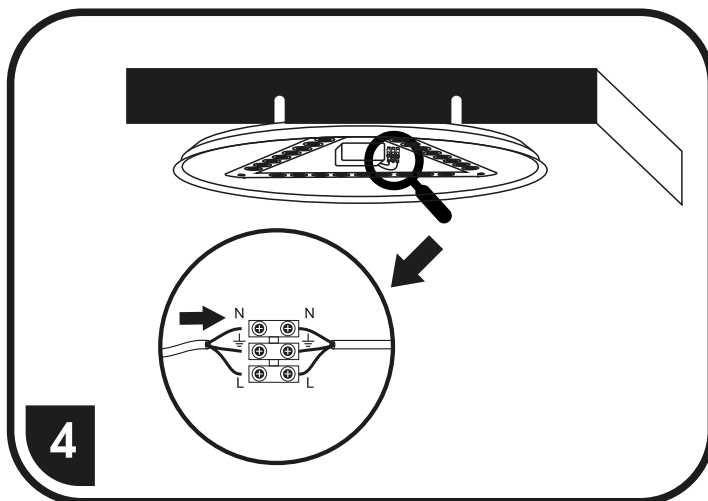

WCL19R-HF/24W/LED

6

ON		DP		ON	Detekční zóna			Doba svícení			Nastavení světla	
1	2	3	4		1	2	3	4	5	6	7	8
100%	ON			1	5s	ON	ON	25Lux	ON			
50%	—			2	1min	ON	—	vypnuto	—			
				3	3min	—	ON					
				4	5min	—	—					

360°

360° max 9m

model - Ø A x B cm

WCL19R-HF/24W/LED - Ø 33,0 x 6,3