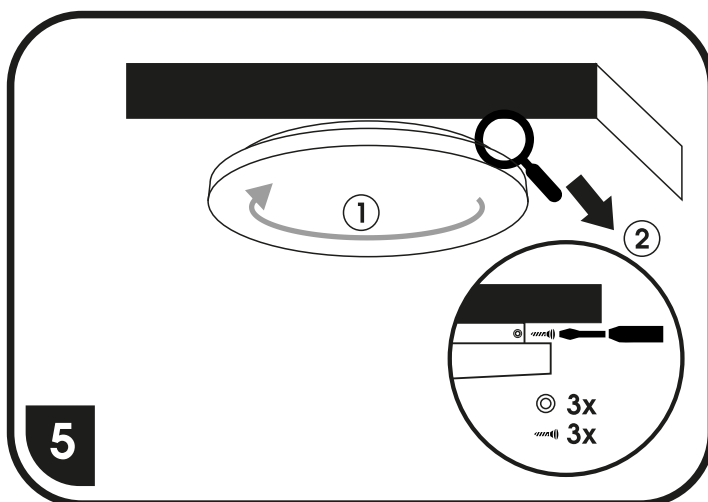

WCL19R-HF/24W/LED

6

ON		DP		ON	Detekční zóna			Doba svícení			Nastavení světla	
1	2	3	4		1	2	3	4	5	6	7	8
100%	ON			1	5s	ON	ON	25Lux	ON			
50%	—			2	1min	ON	—	vypnuto	—			
				3	3min	—	ON					
				4	5min	—	—					

360°

360° max 9m

model - Ø A x B cm

WCL19R-HF/24W/LED - Ø 33,0 x 6,3