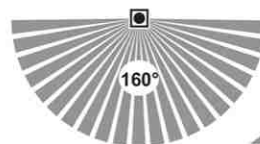

LORA

NOVINKA

LED

15W 1300lm

WHST71-LED

WHST71-LED

MOVA

NOVINKA

LED

16W 1500lm

WHST707-LED

WHST707-LED

MOVA 2

NOVINKA

LED

16W 1500lm

WHST707-LED/HF

HF senzor detekuje pohyb i přes sklo a lehké stavební materiály.

WHST707-LED/HF