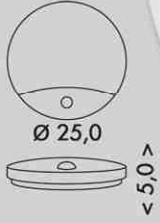

NOVINKA
LED

LORA