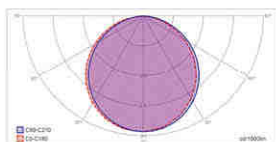

**45W 4300lm**

**LED-GPL44-45/BI**

8 59 08 49 52 53 04

**LED-GPL44-RAM/BI**

8 59 08 49 52 53 11

**LED-GPL44-EM**

Ize použit pro panely 45W  
detail na str. 12

CE	~230V	F	SMD chip	max. 45W
140°	IP20	30000h	4000K	
Ra ≥80				