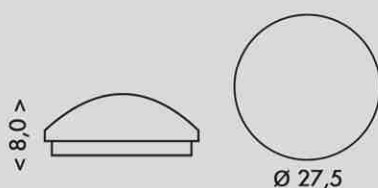

VICTOR B

A - D