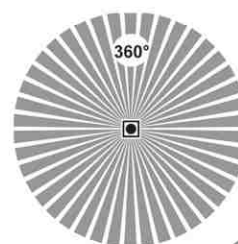

technická svítidla  
 technické svietidlá  
 oprawy techniczne

VICTOR

A - D

W131-BI

W131-BI

8 590849 501414

min max  
8sec - 12min

min max  
2lux - 2000lux