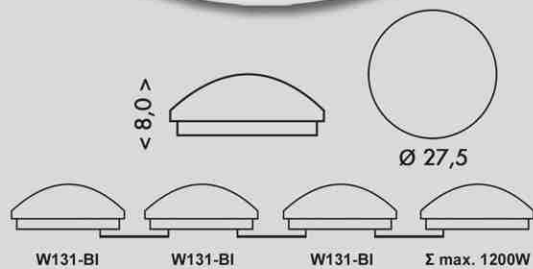

technická svítidla  
 technické svietidlá  
 oprawy techniczne

VICTOR

A - D

W131-BI

W131-BI

8 590849 501414

min max  
8sec - 12min

min max  
2lux - 2000lux

VICTOR B

A - D

W131/B-BI

W131/B-BI

8 590849 502091