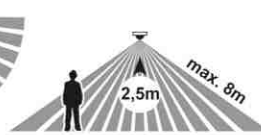

WHLX84-CR

WHLX84-STR

PIR
senzor

min max
7sec - 8min

min max
5lux - 2000lux

FLAVIA

A - D

W121-BI