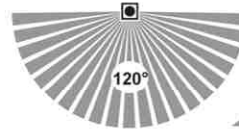

ECOLITE

technická svítidla
technické svietidlá
opravy techniczne

MODES

A+

PIR
senzor

min max
7sec - 8min

min max
5lux - 2000lux

FLAVIA

A - D

W121-STR

min max
10sec - 10min

min max
2lux - 2000lux