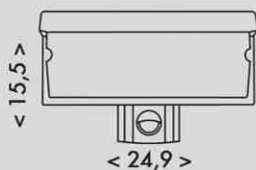

ECOLITE

technická svítidla
technické svietidlá
opravy techniczne

MODES

A+

PIR
senzor

min max
7sec - 8min

min max
5lux - 2000lux

FLAVIA

A - D

min max
10sec - 10min

min max
2lux - 2000lux