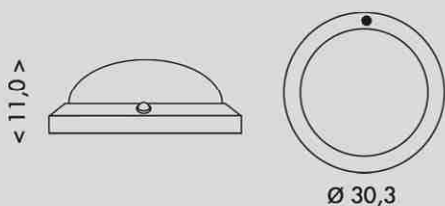

WHLX84-CR

WHLX84-STR

PIR
senzor

min max
7sec - 8min

min max
5lux - 2000lux

FLAVIA

A - D

W121-BI