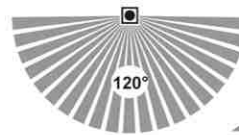

WHLX84-CR

WHLX84-STR

PIR
senzor

min max
7sec - 8min

min max
5lux - 2000lux

FLAVIA

A - D

W121-BI