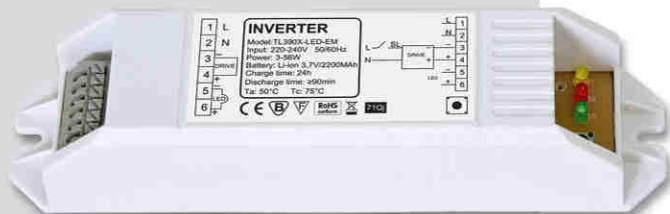

NOVINKA  
LED

LIBRA SMD  
A+

65W 6000lm

TL3902A-LED65W

TL3902A-LED65W

TL390X-LED-EM

modul pro nouzové osvětlení  
detail na str. 42

NOVINKA  
LED

LIBRA SMD  
A+

60W 5100lm

TL3903A-LED60W

80W 7500lm

TL3903A-LED80W

TL3903A-LED60W

TL3903A-LED80W

TL390X-LED-EM

modul pro nouzové osvětlení  
detail na str. 42

NOVINKA

EMERGENCY  
A+

TL390X-LED-EM

TL390X-LED-EM