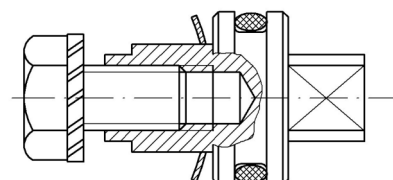

Tvar klíče	Kat.č.
 Čtyřhran 8 mm	01.054
 Čtyřhran 6 mm vnitřní	01.055

Povrchová úprava: zinkováno.

Součástí dodávky je „O“ kroužek , pružná podložka a šroub s vějíř. podložkou.

Příklad objednávky vložky zámku tvar „ D “: **Vložka zámku LK 01.054**