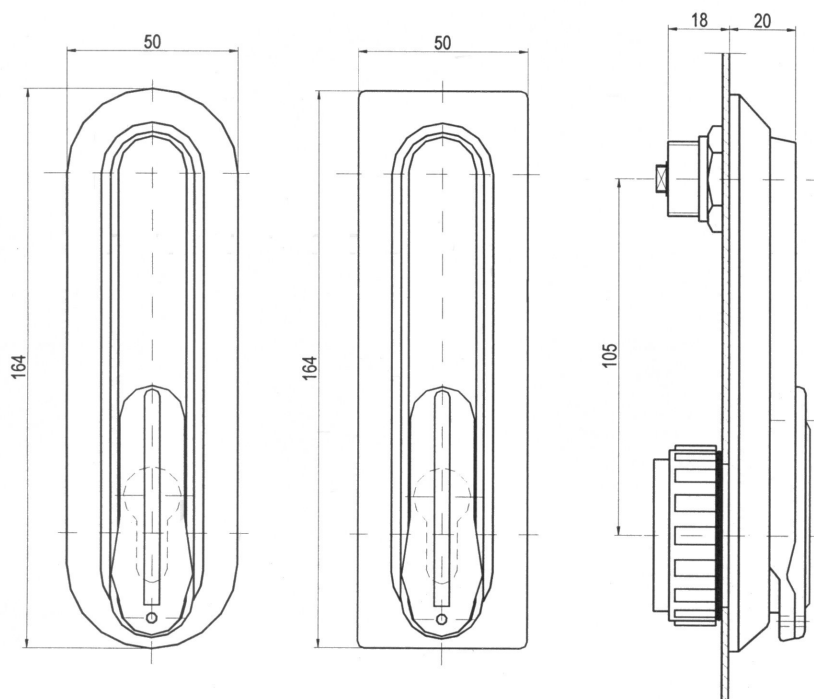

Kat.č. 03.001

Kat.č. 03.002

Materiál: PA, barva RAL : 7035/šedá; 9005/černá

Příklad objednávky zámku kat.č. 03.001 , barva RAL 9005:

**Zámek 03.001 /9005**