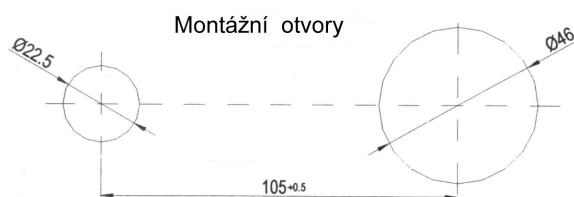

Kat.č. 03.001

Kat.č. 03.002

Materiál: PA, barva RAL : 7035/šedá; 9005/černá

Příklad objednávky zámku kat.č. 03.001 , barva RAL 9005:

**Zámek 03.001 /9005**