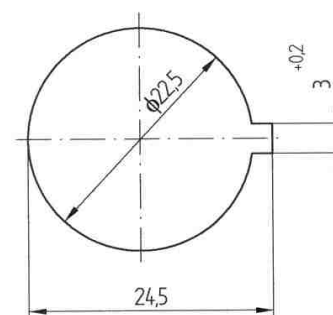

Tvar klíče

MONTÁŽNÍ OTVOR

Kat.č.	Jazýček	Kat.č.	H	L
01.105	01.060		24	49
01.106	01.061		24	35
01.107	01.062		30	34
01.108	01.063		17	48

Vyobrazení jazýčků - str. 3-16