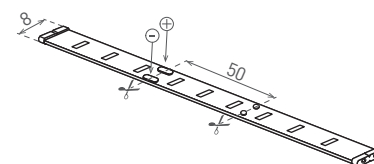

LED STRIP MEDIUM 2835

- LINEÁRNÍ MODULY LED SMD 2835
- samolepící páska
- napájeno nízkým napětím
- k dispozici na cívkách po 5m
- lze dělit na menší části
- délka nedělitelného pásku je 5cm/3xLED

						$\frac{T_c}{CCT}$	$\frac{Ra}{CRI}$	$\frac{\leq O}{[m]}$	DKC
LED STRIP MEDIUM 2835 IP20 CW 5m	GXLS322	8592660120072	9,5	620	studená bílá	6000K	> 80	5	394 Kč
LED STRIP MEDIUM 2835 IP20 NW 5m	GXLS321	8592660120065	9,5	600	neutrální bílá	4000K	> 80	5	394 Kč
LED STRIP MEDIUM 2835 IP20 WW 5m	GXLS320	8592660120058	9,5	580	teplá bílá	3000K	> 80	5	394 Kč

LED STRIP MEDIUM 2835 IP65

- LINEÁRNÍ MODULY LED SMD 2835
- samolepící páska se silikonovým krytím
- napájeno nízkým napětím
- k dispozici na cívkách po 5m
- lze dělit na menší části
- délka nedělitelného pásku je 5cm/3xLED
- voděodolná

						$\frac{T_c}{CCT}$	$\frac{Ra}{CRI}$	$\frac{\leq O}{[m]}$	DKC
LED STRIP MEDIUM 2835 IP65 CW 5m	GXLS325	8592660120041	9,5	620	studená bílá	6000K	> 80	5	746 Kč
LED STRIP MEDIUM 2835 IP65 NW 5m	GXLS324	8592660120034	9,5	600	neutrální bílá	4000K	> 80	5	746 Kč
LED STRIP MEDIUM 2835 IP65 WW 5m	GXLS323	8592660120027	9,5	580	teplá bílá	3000K	> 80	5	746 Kč