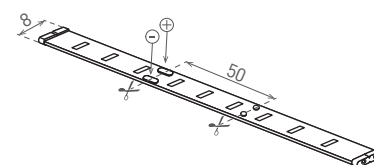

LED STRIP MEDIUM 2835

- LINEÁRNÍ MODULY LED SMD 2835
- samolepící páska
- napájeno nízkým napětím
- k dispozici na cívkách po 5m
- lze dělit na menší části
- délka nedělitelného pásku je 5cm/3xLED

						$\frac{T_c}{CCT}$	$\frac{Ra}{CRI}$	$\frac{\leq O}{[m]}$	DKC
LED STRIP MEDIUM 2835 IP20 CW 5m	GXLS322	8592660120072	9,5	620	studená bílá	6000K	> 80	5	394 Kč
LED STRIP MEDIUM 2835 IP20 NW 5m	GXLS321	8592660120065	9,5	600	neutrální bílá	4000K	> 80	5	394 Kč
LED STRIP MEDIUM 2835 IP20 WW 5m	GXLS320	8592660120058	9,5	580	teplá bílá	3000K	> 80	5	394 Kč

LED STRIP MEDIUM 2835 IP65

- LINEÁRNÍ MODULY LED SMD 2835
- samolepící páska se silikonovým krytím
- napájeno nízkým napětím
- k dispozici na cívkách po 5m
- lze dělit na menší části
- délka nedělitelného pásku je 5cm/3xLED
- voděodolná

						$\frac{T_c}{CCT}$	$\frac{Ra}{CRI}$	$\frac{\leq O}{[m]}$	DKC
LED STRIP MEDIUM 2835 IP65 CW 5m	GXLS325	8592660120041	9,5	620	studená bílá	6000K	> 80	5	746 Kč
LED STRIP MEDIUM 2835 IP65 NW 5m	GXLS324	8592660120034	9,5	600	neutrální bílá	4000K	> 80	5	746 Kč
LED STRIP MEDIUM 2835 IP65 WW 5m	GXLS323	8592660120027	9,5	580	teplá bílá	3000K	> 80	5	746 Kč