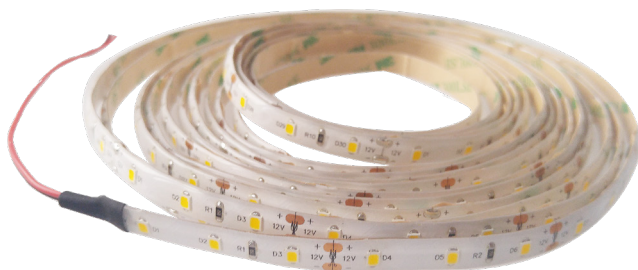

LED STRIP MEDIUM 2835

- LINEÁRNÍ MODULY LED SMD 2835
- samolepící páska
- napájeno nízkým napětím
- k dispozici na cívkách po 5m
- lze dělit na menší části
- délka nedělitelného pásku je 5cm/3xLED

						$\frac{T_c}{CCT}$	$\frac{Ra}{CRI}$	$\frac{\leq O}{[m]}$	DKC
LED STRIP MEDIUM 2835 IP20 CW 5m	GXLS322	8592660120072	9,5	620	studená bílá	6000K	> 80	5	394 Kč
LED STRIP MEDIUM 2835 IP20 NW 5m	GXLS321	8592660120065	9,5	600	neutrální bílá	4000K	> 80	5	394 Kč
LED STRIP MEDIUM 2835 IP20 WW 5m	GXLS320	8592660120058	9,5	580	teplá bílá	3000K	> 80	5	394 Kč

LED STRIP MEDIUM 2835 IP65

- LINEÁRNÍ MODULY LED SMD 2835
- samolepící páska se silikonovým krytím
- napájeno nízkým napětím
- k dispozici na cívkách po 5m
- lze dělit na menší části
- délka nedělitelného pásku je 5cm/3xLED
- voděodolná

						$\frac{T_c}{CCT}$	$\frac{Ra}{CRI}$	$\frac{\leq O}{[m]}$	DKC
LED STRIP MEDIUM 2835 IP65 CW 5m	GXLS325	8592660120041	9,5	620	studená bílá	6000K	> 80	5	746 Kč
LED STRIP MEDIUM 2835 IP65 NW 5m	GXLS324	8592660120034	9,5	600	neutrální bílá	4000K	> 80	5	746 Kč
LED STRIP MEDIUM 2835 IP65 WW 5m	GXLS323	8592660120027	9,5	580	teplá bílá	3000K	> 80	5	746 Kč