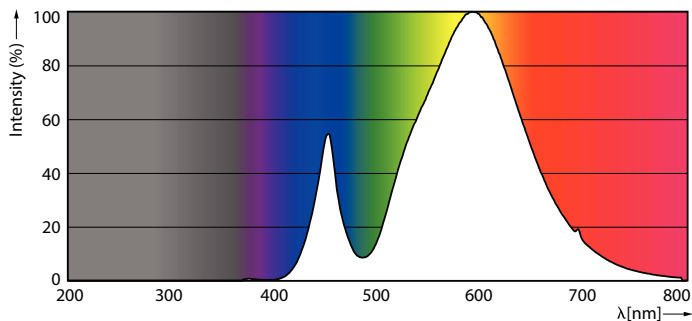

Trueforce Core LED SON-T

Fotometrické údaje

LEDTrueforce Core road 26W Tshape E27 730-POC