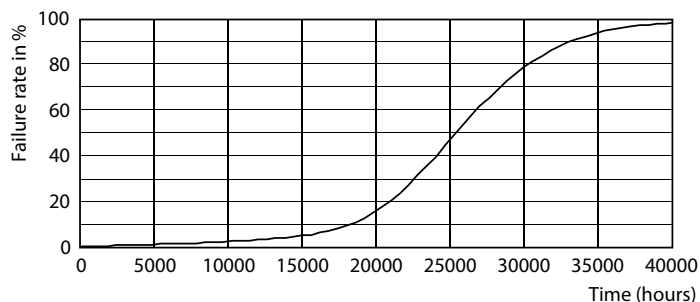

Životnost

Life Expectancy Diagram