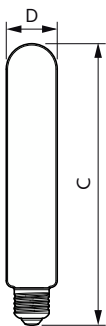

### Údaje o produktu

General information		Operating and electrical	
Patice	E27 [ E27]	Vstupní frekvence	50 až 60 Hz
Splňuje požadavky evropské směrnice RoHS	Ano	Power (Rated) (Nom)	26 W
Jmenovitá životnost (jmen.)	25000 h	Proud zdroje (jmen.)	120 mA
Referenční světelný tok	Sphere	Ekvivalentní příkon	70 W
<b>Light technical</b>		Doba spuštění (jmen.)	0,5 s
Kód barvy	730 [ CCT: 3000 K]	Doba zahřátí na 60 % světla (jmen.)	0,5 s
Světelný tok (jmen.)	4200 lm	Účinnost (jmen.)	0,9
Barevné konstrukce	Bílá (WH)	Napětí (jmen.)	220-240 V
Náhradní teplota chromatičnosti (jmen.)	3000 K	<b>Temperature</b>	
Měrný výkon (jmen.) (nom.)	161,00 lm/W	Maximální teplota (jmen.)	38,7 °C
Konzistence barev	<6	<b>Controls and dimming</b>	
Index barevného podání (jmen.)	70	Regulovatelné	Ne
Světelný tok na konci jmenovité životnosti (jmen.)	70 %		

## Mechanical and housing

Úprava žárovky	Vymazat
Tvar žárovky	Tvar T

## Rozměrové výkresy

TForce Core LED road 26W 730 E27 MV

Product	D	C
TForce Core LED road 26W 730 E27 MV	38 mm	210 mm