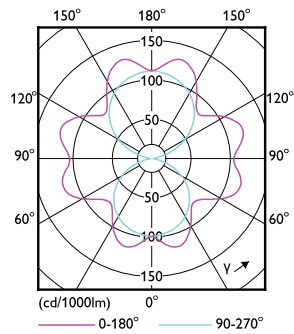

Trueforce Core LED SON-T

Mechanical and housing

Úprava žárovky	Vymazat
Tvar žárovky	Tvar T

Approval and application

Třída energetické účinnosti	C
Spotřeba energie kWh/1000 h	26 kWh
Registrační číslo EPREL	574357

Product data

Úplný kód výrobku	871951431629400

Objednávací název produktu	TForce Core LED road 26W 730 E27 MV
EAN/UPC – výrobek	8719514316294
Objednávací kód	31629400
Číslování SAP – počet v balení	1
Číslování SAP – balení v krabici	6
Materiál SAP	929002485002
Celková hmotnost kopie (kus)	0,100 kg

Rozměrové výkresy

Product	D	C
TForce Core LED road 26W 730 E27 MV	38 mm	210 mm

Fotometrické údaje

LEDForce Core road 26W Tshape E27 730-GUL

LEDForce Core road 17W Tshape E27-LDD