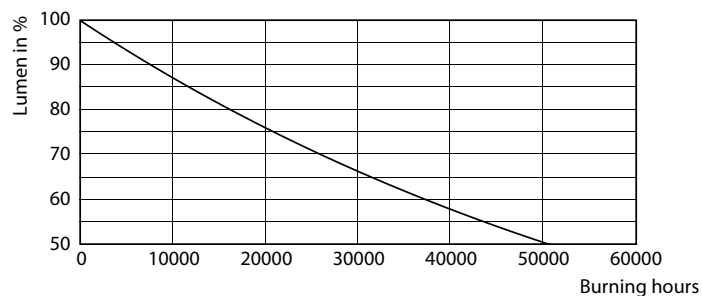

Lumen Maintenance Diagram