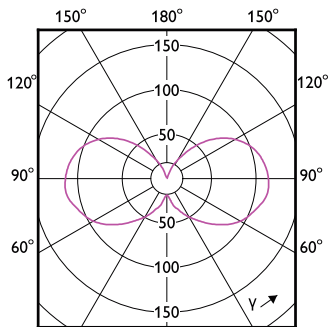

Rozměrové výkresy

CorePro LEDcapsule 2-25W ND G9 827

Product	D	C
CorePro LEDcapsule 2-25W ND G9 827	14,5 mm	48 mm

Fotometrické údaje

LEDcapsule CorePro 2W G9 827-LDD

General Uniform Lighting

LEDcapsule CorePro 2W G9 827-GUL