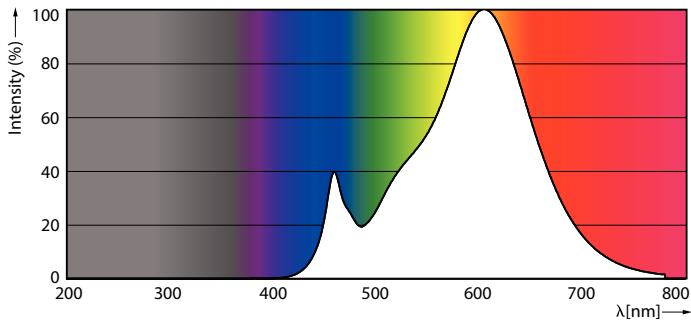

CorePro LEDcapsule MV

Fotometrické údaje

LEDcapsule CorePro 2W G9 827-POC