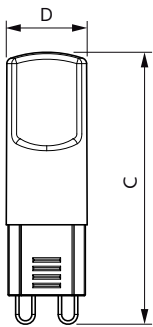

Rozměrové výkresy

CorePro LEDcapsule 2-25W ND G9 827

Product	D	C
CorePro LEDcapsule 2-25W ND G9 827	14,5 mm	48 mm

Fotometrické údaje

LEDcapsule CorePro 2W G9 827-LDD

General Uniform Lighting

LEDcapsule CorePro 2W G9 827-GUL