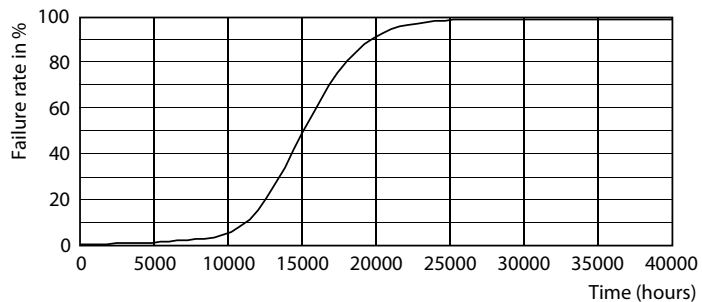

CorePro LEDspot MV

Životnost

Life Expectancy Diagram

Lumen Maintenance Diagram