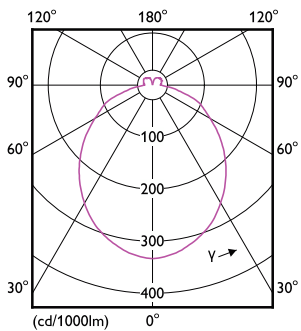

Rozměrové výkresy

Corepro LEDspot 550lm GU10 840 120D

Product	D	C
Corepro LEDspot 550lm GU10 840 120D	50 mm	54 mm

Fotometrické údaje

Spectral Power Distribution Colour

General uniform lighting

Light Distribution Diagram