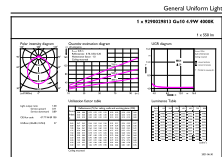

Rozměrové výkresy

Corepro LEDspot 550lm GU10 840 120D

Product	D	C
Corepro LEDspot 550lm GU10 840 120D	50 mm	54 mm

Fotometrické údaje

Spectral Power Distribution Colour

General uniform lighting

Light Distribution Diagram