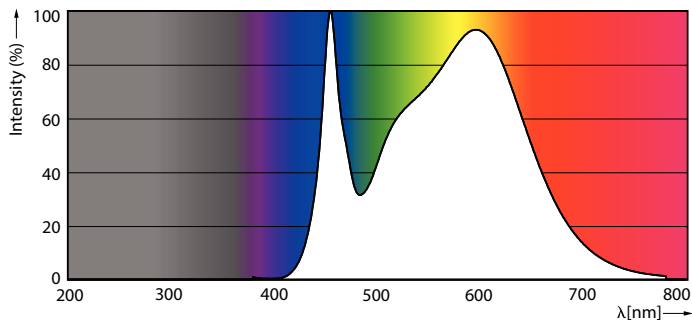

Údaje o produktu

General information	
Patice	GU10 [GU10]
Splňuje požadavky evropské směrnice RoHS	Ano
Jmenovitá životnost (jmen.)	15000 h
Referenční světelný tok	Sphere
Light technical	
Kód barvy	840 [CCT 4000 K]
Vyzařovací úhel (jmen.)	120 °
Světelný tok (jmen.)	550 lm
Barevné konstrukce	Chladná bílá (CW)
Náhradní teplota chromatičnosti (jmen.)	4000 K
Měrný výkon (jmen.) (nom.)	112 lm/W
Konzistence barev	<6
Index barevného podání (jmen.)	80
Světelný tok na konci jmenovité životnosti (jmen.)	70 %
Operating and electrical	
Vstupní frekvence	50 až 60 Hz
Power (Rated) (Nom)	4,9 W

Rozměrové výkresy

Corepro LEDspot 550lm GU10 840 120D

Product	D	C
Corepro LEDspot 550lm GU10 840 120D	50 mm	54 mm

Fotometrické údaje

Spectral Power Distribution Colour

General uniform lighting

Light Distribution Diagram