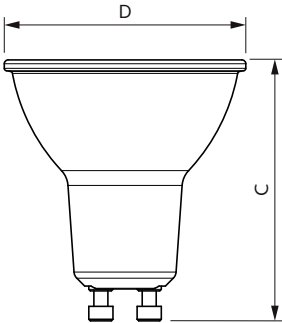

Rozměrové výkresy

Corepro LEDspot 550lm GU10 840 120D

Product	D	C
Corepro LEDspot 550lm GU10 840 120D	50 mm	54 mm

Fotometrické údaje

Spectral Power Distribution Colour

General uniform lighting

Light Distribution Diagram