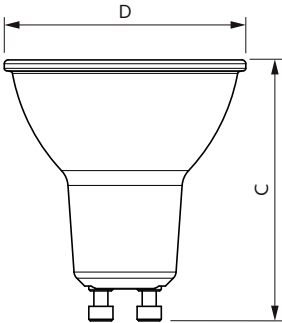

Rozměrové výkresy

Corepro LEDspot 550lm GU10 830 120D

Product	D	C
Corepro LEDspot 550lm GU10 830 120D	50 mm	54 mm

Fotometrické údaje

Spectral Power Distribution Colour

Light Distribution Diagram

General uniform lighting