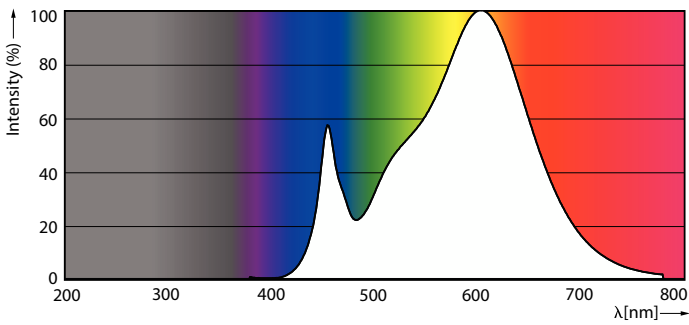

Údaje o produktu

General information	
Patice	GU10 [GU10]
Splňuje požadavky evropské směrnice RoHS	Ano
Jmenovitá životnost (jmen.)	15000 h
Referenční světelný tok	Sphere
Light technical	
Kód barvy	830 [CCT: 3000 K]
Vyzařovací úhel (jmen.)	120 °
Světelný tok (jmen.)	550 lm
Barevné konstrukce	Bílá (WH)
Náhradní teplota chromatičnosti (jmen.)	3000 K
Měrný výkon (jmen.) (nom.)	112 lm/W
Konzistence barev	<6
Index barevného podání (jmen.)	80
Světelný tok na konci jmenovité životnosti (jmen.)	70 %
Operating and electrical	
Vstupní frekvence	50 až 60 Hz
Power (Rated) (Nom)	4,9 W

Rozměrové výkresy

Corepro LEDspot 550lm GU10 830 120D

Product	D	C
Corepro LEDspot 550lm GU10 830 120D	50 mm	54 mm

Fotometrické údaje

Spectral Power Distribution Colour

Light Distribution Diagram

General uniform lighting