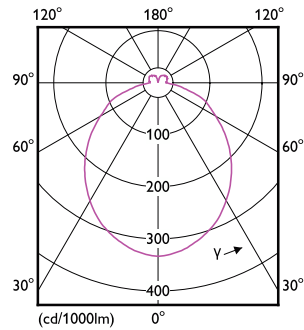

Rozměrové výkresy

Corepro LEDspot 550lm GU10 830 120D

Product	D	C
Corepro LEDspot 550lm GU10 830 120D	50 mm	54 mm

Fotometrické údaje

Spectral Power Distribution Colour

Light Distribution Diagram

General uniform lighting