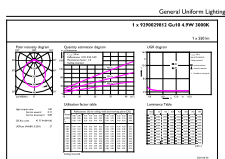

Rozměrové výkresy

Corepro LEDspot 550lm GU10 830 120D

Product	D	C
Corepro LEDspot 550lm GU10 830 120D	50 mm	54 mm

Fotometrické údaje

Spectral Power Distribution Colour

Light Distribution Diagram

General uniform lighting