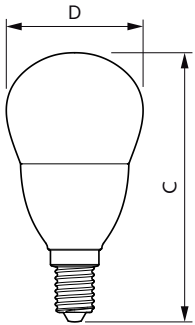

CorePro LEDcandle

Registrační číslo EPREL	453216
Product data	
Úplný kód výrobku	871951431308800
Objednávací název produktu	CorePro lustre ND 7-60W E14 840 P48 FR
EAN/UPC – výrobek	8719514313088

Objednávací kód	31308800
Číslování SAP – počet v balení	1
Číslování SAP – balení v krabici	10
Materiál SAP	929002973302
Celková hmotnost kopie (kus)	0,023 kg

Rozměrové výkresy

CorePro lustre ND 7-60W E14 840 P48 FR

Product	D	C
CorePro lustre ND 7-60W E14 840 P48 FR	48 mm	95 mm