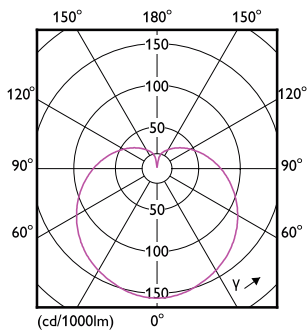

LEDlustre CorePro 7W P48 E14 840-GUL

LEDlustre CorePro P48 7W E27 840 FR-LDD