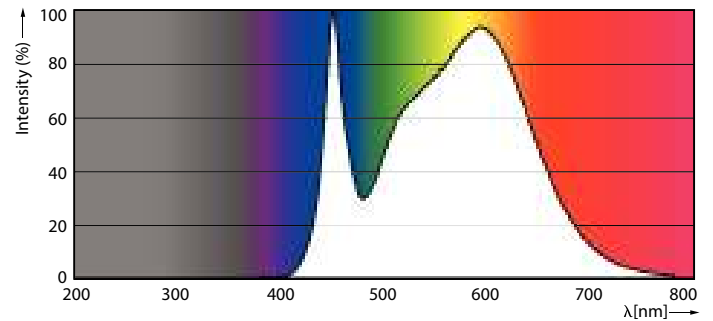

LEDlustre CorePro 7W P48 E27 840 FR-POC