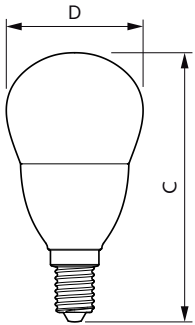

### Údaje o produktu

General information	
Patice	E14 [ E14]
Splňuje požadavky evropské směrnice RoHS	Ano
Jmenovitá životnost (jmen.)	15000 h
Referenční světelný tok	Sphere
Light technical	
Kód barvy	827 [ CCT: 2700 K]
Světelný tok (jmen.)	806 lm
Barevné konstrukce	Teplá bílá (WW)
Náhradní teplota chromatičnosti (jmen.)	2700 K
Měrný výkon (jmen.) (nom.)	115,00 lm/W
Konzistence barev	<6
Index barevného podání (jmen.)	80
Světelný tok na konci jmenovité životnosti (jmen.)	70 %
Operating and electrical	
Vstupní frekvence	50 až 60 Hz
Power (Rated) (Nom)	7 W

## Rozměrové výkresy

CorePro lustre ND 7-60W E14 827 P48 FR

Product	D	C
CorePro lustre ND 7-60W E14 827 P48 FR	48 mm	93 mm