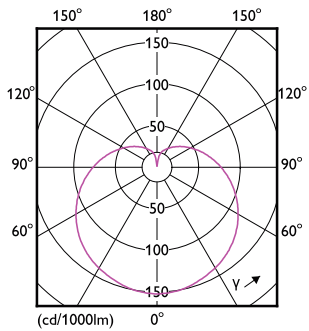

Fotometrické údaje

LEDlustre CorePro P48 7W E27 827 FR-LDD