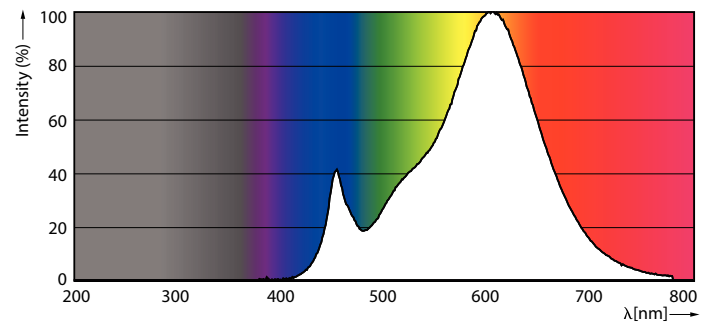

LEDlustre CorePro 7W P48 E27 827 FR-POC

LEDlustre CorePro 7W P48 E14 827-GUL