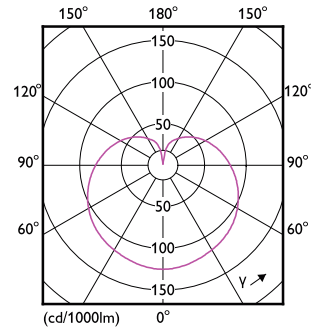

Údaje o produktu

General information	
Patice	E14 [E14]
Splňuje požadavky evropské směrnice RoHS	Ano
Jmenovitá životnost (jmen.)	15000 h
Referenční světelný tok	Sphere
Light technical	
Kód barvy	840 [CCT 4000 K]
Světelný tok (jmen.)	470 lm
Barevné konstrukce	Chladná bílá (CW)
Náhradní teplota chromatičnosti (jmen.)	4000 K
Měrný výkon (jmen.) (nom.)	94,00 lm/W
Konzistence barev	<6
Index barevného podání (jmen.)	80
Světelný tok na konci jmenovité životnosti (jmen.)	70 %
Operating and electrical	
Vstupní frekvence	50 až 60 Hz
Power (Rated) (Nom)	5 W

Rozměrové výkresy

CorePro lustre ND 5-40W E14 840 P45 FR

Product	D	C
CorePro lustre ND 5-40W E14 840 P45 FR	45 mm	88 mm

Fotometrické údaje

LEDlustre CorePro 5W P45 E14 840 FR-POC

LEDLustre Corepro P45 5W E27 827 FR-LDD