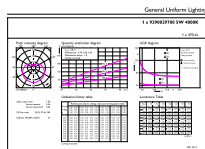

Rozměrové výkresy

CorePro lustre ND 5-40W E14 840 P45 FR

Product	D	C
CorePro lustre ND 5-40W E14 840 P45 FR	45 mm	88 mm

Fotometrické údaje

LEDlustre CorePro 5W P45 E14 840 FR-POC

LEDLustre Corepro P45 5W E27 827 FR-LDD