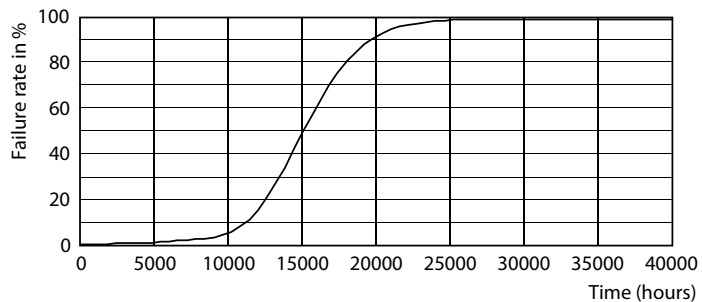

CorePro LEDcandle

Životnost

Life Expectancy Diagram

Lumen Maintenance Diagram