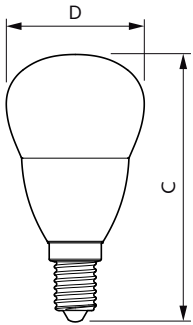

Údaje o produktu

General information	
Patice	E14 [E14]
Splňuje požadavky evropské směrnice RoHS	Ano
Jmenovitá životnost (jmen.)	15000 h
Referenční světelný tok	Sphere
Light technical	
Kód barvy	840 [CCT 4000 K]
Světelný tok (jmen.)	470 lm
Barevné konstrukce	Chladná bílá (CW)
Náhradní teplota chromatičnosti (jmen.)	4000 K
Měrný výkon (jmen.) (nom.)	94,00 lm/W
Konzistence barev	<6
Index barevného podání (jmen.)	80
Světelný tok na konci jmenovité životnosti (jmen.)	70 %
Operating and electrical	
Vstupní frekvence	50 až 60 Hz
Power (Rated) (Nom)	5 W

Rozměrové výkresy

CorePro lustre ND 5-40W E14 840 P45 FR

Product	D	C
CorePro lustre ND 5-40W E14 840 P45 FR	45 mm	88 mm

Fotometrické údaje

LEDlustre CorePro 5W P45 E14 840 FR-POC

LEDLustre Corepro P45 5W E27 827 FR-LDD