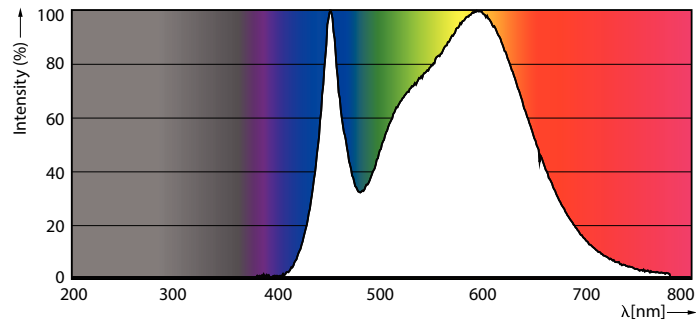

Fotometrické údaje

LEDlustre CorePro 5W P45 E14 840 FR-POC