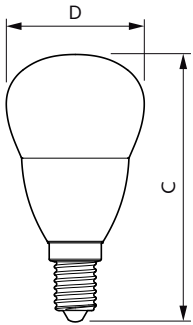

Údaje o produktu

General information	
Patice	E14 [E14]
Splňuje požadavky evropské směrnice RoHS	Ano
Jmenovitá životnost (jmen.)	15000 h
Referenční světelný tok	Sphere
Light technical	
Kód barvy	827 [CCT: 2700 K]
Světelný tok (jmen.)	470 lm
Barevné konstrukce	Teplá bílá (WW)
Náhradní teplota chromatičnosti (jmen.)	2700 K
Měrný výkon (jmen.) (nom.)	94,00 lm/W
Konzistence barev	<6
Index barevného podání (jmen.)	80
Světelný tok na konci jmenovité životnosti (jmen.)	70 %
Operating and electrical	
Vstupní frekvence	50 až 60 Hz
Power (Rated) (Nom)	5 W

Rozměrové výkresy

CorePro lustre ND 5-40W E14 827 P45 FR

Product	D	C
CorePro lustre ND 5-40W E14 827 P45 FR	45 mm	87 mm

Fotometrické údaje

LEDLustre Corepro P45 5W E27 827 FR-LDD

LEDlustre CorePro 5W P45 E14 827-GUL