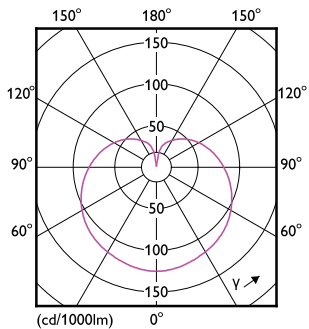

Rozměrové výkresy

CorePro lustre ND 5-40W E14 827 P45 FR

Product	D	C
CorePro lustre ND 5-40W E14 827 P45 FR	45 mm	87 mm

Fotometrické údaje

LEDLustre Corepro P45 5W E27 827 FR-LDD

LEDlustre CorePro 5W P45 E14 827-GUL