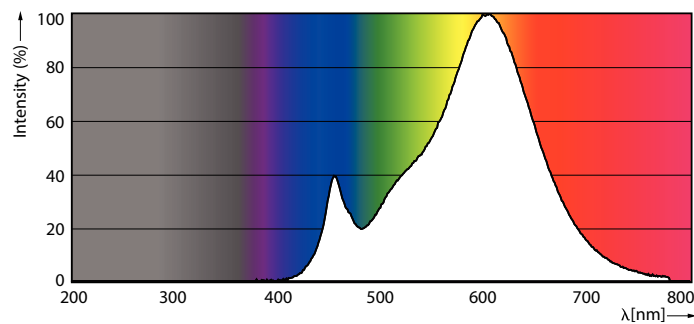

LEDLustre Corepro 5W P45 E27 827 FR-POC