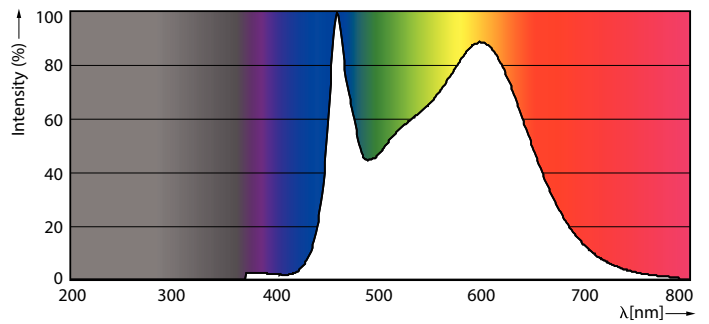

CLA LEDBulb ND E27