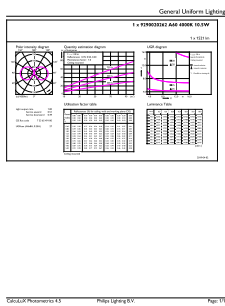

CorePro LEDBulbND10.5-100W E27A60 840CLG

Product	D	C
CorePro LEDBulbND10.5-100W E27A60 840CLG	60 mm	104 mm

Fotometrické údaje

CLA LEDBulb ND E27_

CLA LEDBulb ND E27

LED zdroje CorePro Glass

Fotometrické údaje