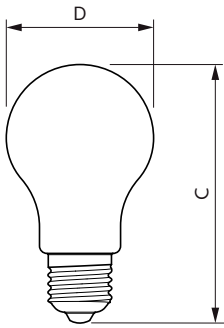

LED zdroje CorePro Glass

Approval and application

Třída energetické účinnosti	D
Spotřeba energie kWh/1000 h	11 kWh
Registrační číslo EPREL	387430

Product data

Úplný kód výrobku	871951434710600
Objednací název produktu	CorePro LEDBulbND10.5-100W E27A60 840CLG

EAN/UPC – výrobek	8719514347106
Objednací kód	34710600
Číslování SAP – počet v balení	1
Číslování SAP – balení v krabici	10
Materiál SAP	929002026292
Celková hmotnost kopie (kus)	0,028 kg

Rozměrové výkresy

CorePro LEDBulbND10.5-100W E27A60 840CLG