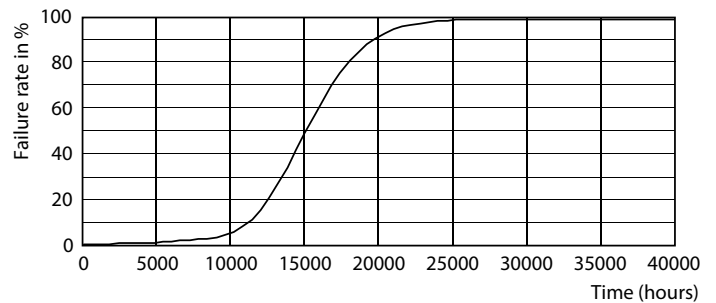

CLA LEDBulb ND E27