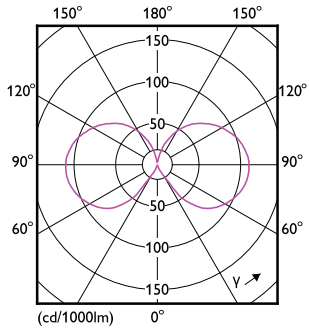

CorePro LEDBulbND10.5-100W E27A60 840CLG

Product	D	C
CorePro LEDBulbND10.5-100W E27A60 840CLG	60 mm	104 mm

Fotometrické údaje

CLA LEDBulb ND E27_

CLA LEDBulb ND E27

LED zdroje CorePro Glass

Fotometrické údaje