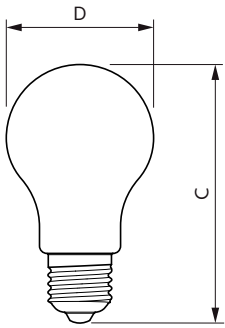

Údaje o produktu

General information		Power (Rated) (Nom)	
Patice	E27 [E27]		10,5 W
Splňuje požadavky evropské směrnice RoHS	Ano	Proud zdroje (jmen.)	90 mA
Jmenovitá životnost (jmen.)	15000 h	Ekvivalentní příkon	100 W
Referenční světelný tok	Sphere	Doba spuštění (jmen.)	0,5 s
		Doba zahřátí na 60 % světla (jmen.)	0,5 s
		Účinnost (jmen.)	0,52
		Napětí (jmen.)	220-240 V
Light technical		Temperature	
Kód barvy	827 [CCT: 2700 K]		
Světelný tok (jmen.)	1521 lm	Maximální teplota (jmen.)	55 °C
Barevné konstrukce	Teplá bílá (WW)		
Náhradní teplota chromatičnosti (jmen.)	2700 K	Controls and dimming	
Měrný výkon (jmen.) (nom.)	144 lm/W	Regulovatelné	Ne
Konzistence barev	<6		
Index barevného podání (jmen.)	80	Mechanical and housing	
Světelný tok na konci jmenovité životnosti (jmen.)	70 %	Úprava žárovky	Vymazat
		Tvar žárovky	A60 [A 60mm]
Operating and electrical			
Vstupní frekvence	50 až 60 Hz		

CorePro LEDBulbND10.5-100W E27A60 827CLG

Product	D	C
CorePro LEDBulbND10.5-100W E27A60 827CLG	60 mm	104 mm

Fotometrické údaje

Light Distribution Diagram

Spectral Power Distribution Colour

LED zdroje CorePro Glass