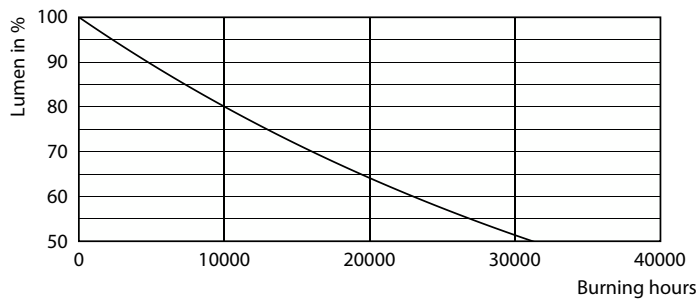

LED zdroje CorePro Glass

Fotometrické údaje

General Uniform Lighting
Page 1 of 10

General uniform lighting

Životnost

Lumen Maintenance Diagram