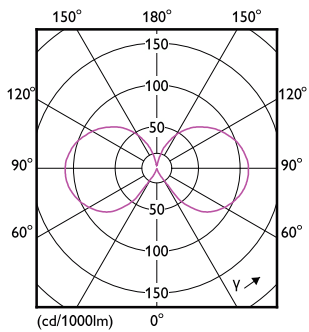

Údaje o produktu

General information		Power (Rated) (Nom)	
Patice	E27 [E27]		10,5 W
Splňuje požadavky evropské směrnice RoHS	Ano	Proud zdroje (jmen.)	90 mA
Jmenovitá životnost (jmen.)	15000 h	Ekvivalentní příkon	100 W
Referenční světelný tok	Sphere	Doba spuštění (jmen.)	0,5 s
		Doba zahřátí na 60 % světla (jmen.)	0,5 s
		Účinnost (jmen.)	0,52
		Napětí (jmen.)	220-240 V
Light technical		Temperature	
Kód barvy	827 [CCT: 2700 K]		
Světelný tok (jmen.)	1521 lm	Maximální teplota (jmen.)	55 °C
Barevné konstrukce	Teplá bílá (WW)		
Náhradní teplota chromatičnosti (jmen.)	2700 K	Controls and dimming	
Měrný výkon (jmen.) (nom.)	144 lm/W	Regulovatelné	Ne
Konzistence barev	<6		
Index barevného podání (jmen.)	80	Mechanical and housing	
Světelný tok na konci jmenovité životnosti (jmen.)	70 %	Úprava žárovky	Vymazat
		Tvar žárovky	A60 [A 60mm]
Operating and electrical			
Vstupní frekvence	50 až 60 Hz		

CorePro LEDBulbND10.5-100W E27A60 827CLG

Product	D	C
CorePro LEDBulbND10.5-100W E27A60 827CLG	60 mm	104 mm

Fotometrické údaje

Light Distribution Diagram

Spectral Power Distribution Colour

LED zdroje CorePro Glass