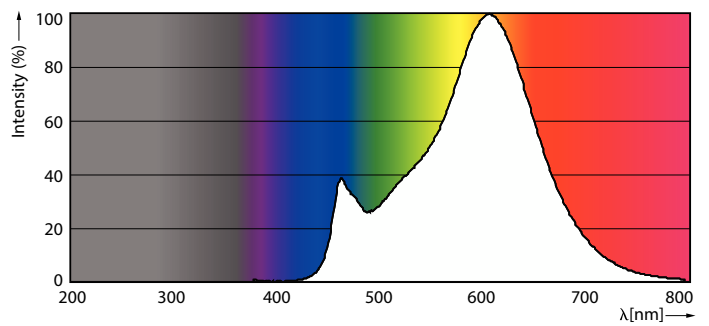

Spectral Power Distribution Colour