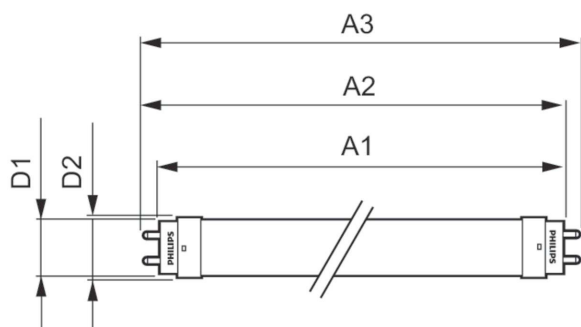

### Údaje o produktu

General Information			
Patice	G13 [ Medium Bi-Pin Fluorescent]	Doba zahřátí na 60 % světla (jmen.)	0.5 s
Splňuje požadavky evropské směrnice RoHS	Ano	Účinnost (jmen.)	0.5
Jmenovitá životnost (jmen.)	20000 h	Napětí (jmen.)	220-240 V
Cyklus přepínání	50 000x		
Light Technical		Temperature	
Kód barvy	865 [ CCT: 6500 K]	Okolní teplota (max.)	45 °C
Vyzařovací úhel (jmen.)	240 °	Okolní teplota (min.)	-20 °C
Světelný tok (jmen.)	1600 lm	Teplota skladování (max.)	65 °C
Barevné konstrukce	Studené denní světlo	Teplota skladování (min.)	-40 °C
Náhradní teplota chromatičnosti (jmen.)	6500 K	Maximální teplota (jmen.)	55 °C
Měrný výkon (jmen.) (nom.)	100,00 lm/W	Controls and Dimming	
Konzistence barev	<6	Regulovatelné	Ne
Index barevného podání (jmen.)	80	Mechanical and Housing	
Světelný tok na konci jmenovité životnosti (jmen.)	70 %	Úprava žárovky	Mléčná
		Materiál žárovky	Glass
		Délka výrobku	1200 mm
		Tvar žárovky	Trubice, jedna patice
Operating and Electrical		Approval and Application	
Vstupní frekvence	50 až 60 Hz	Štítek energetické účinnosti (EEL)	F
Power (Rated) (Nom)	16 W	Výrobek šetřící energii	Yes
Proud zdroje (jmen.)	134 mA		
Doba spuštění (jmen.)	0,5 s		

## Ecofit LEDtubes T8

Značky schválení	RoHS compliance CE marking KEMA Keur certificate
Spotřeba energie kWh/1000 h	16 kWh
<b>Product Data</b>	
Úplný kód výrobku	872790097113200
Objednací název produktu	Píla LED tube 1200mm 16W 865 G13
EAN/UPC – výrobek	8727900971132

### Rozměrové výkresy

T8 1200mm 220–240V 16-W 1600lm 6500K