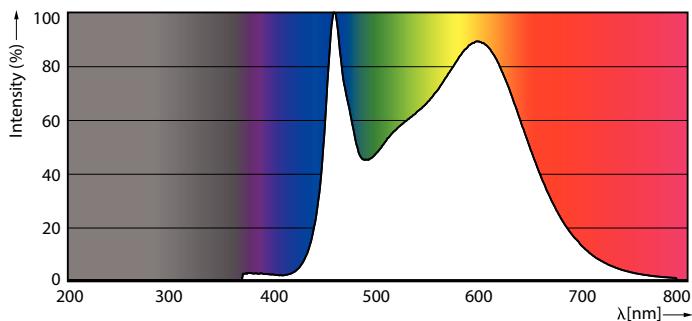

Product	D	C
LED classic 200W A95 E27 CW FR ND 1PF/4	95 mm	165 mm

Fotometrické údaje

LEDbulb 23W A95 E27 840 FR

LEDbulb A95 E27 3452lm FR

LEDbulb 13W A67 E27 840 CL

Žárovky LEDbulbs s klasickými vlákny

Životnost

Life Expectancy Diagram

Lumen Maintenance Diagram