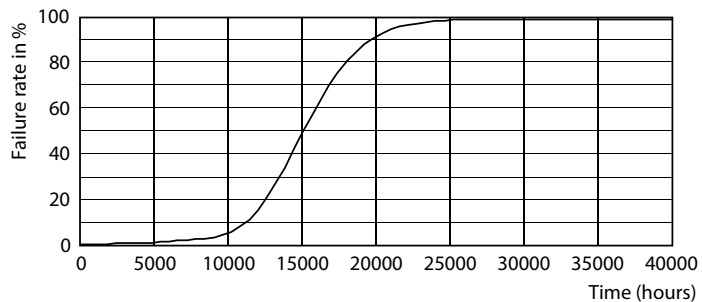

Product	D	C
LED classic 200W A95 E27 CW FR ND 1PF/4	95 mm	165 mm

Fotometrické údaje

LEDbulb 23W A95 E27 840 FR

LEDbulb A95 E27 3452lm FR

LEDbulb 13W A67 E27 840 CL

Žárovky LEDbulbs s klasickými vlákny

Životnost

Life Expectancy Diagram

Lumen Maintenance Diagram