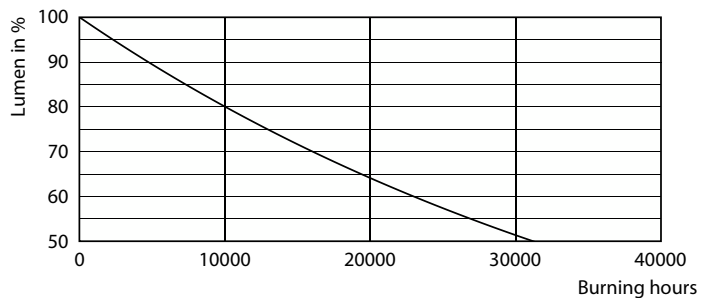

Product	D	C
LED classic 200W A95 E27 CW FR ND 1PF/4	95 mm	165 mm

Fotometrické údaje

LEDbulb 23W A95 E27 840 FR

LEDbulb A95 E27 3452lm FR

LEDbulb 13W A67 E27 840 CL

Žárovky LEDbulbs s klasickými vlákny

Životnost

Life Expectancy Diagram

Lumen Maintenance Diagram