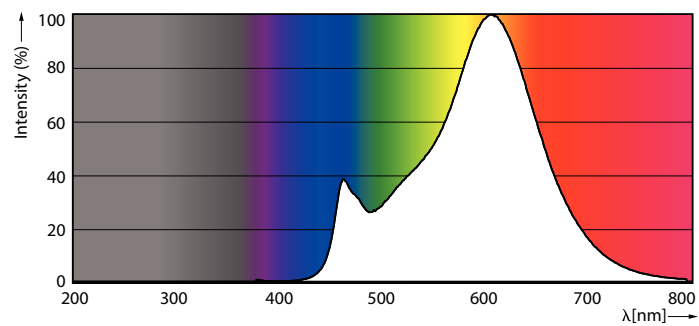

Fotometrické údaje

LEDbulb 13W A67 E27 827 CL