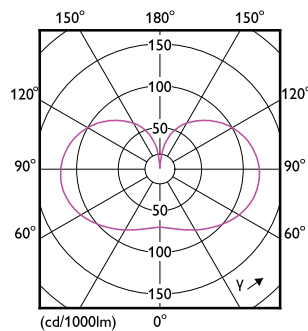

Product	D	C
LED classic 200W A95 E27 WW FR ND 1PF	95 mm	165 mm

Fotometrické údaje

LEDbulb 13W A67 E27 827 CL

LEDbulb A95 E27 3452lm FR

LEDbulb 23W A95 E27 827 FR

Žárovky LEDbulbs s klasickými vlákny

Životnost