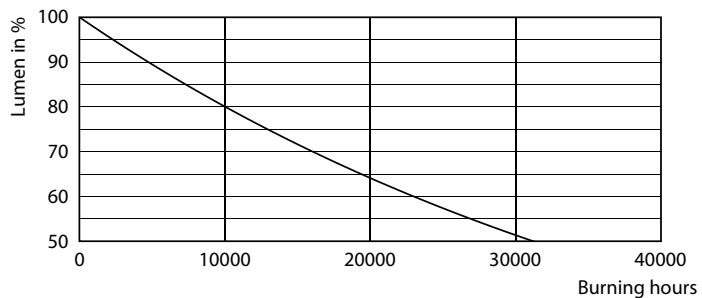

Údaje o produktu

General information		Power (Rated) (Nom)	
Patice	E27 [E27]		23 W
Splňuje požadavky evropské směrnice RoHS	Ano	Proud zdroje (jmen.)	200 mA
Jmenovitá životnost (jmen.)	15000 h	Ekvivalentní příkon	200 W
Cyklus přepínání	20 000x	Doba spuštění (jmen.)	0,5 s
Technický typ	23-200W	Doba zahřátí na 60 % světla (jmen.)	0.5 s
Referenční světelný tok	Sphere	Účinnost (jmen.)	0.51
		Napětí (jmen.)	220-240 V
Light technical		Temperature	
Kód barvy	827 [CCT: 2700 K]	Maximální teplota (jmen.)	55 °C
Světelný tok (jmen.)	3452 lm		
Barevné konstrukce	Teplá bílá (WW)	Controls and dimming	
Náhradní teplota chromatičnosti (jmen.)	2700 K	Regulovatelné	Ne
Měrný výkon (jmen.) (nom.)	150,00 lm/W		
Konzistence barev	<6	Mechanical and housing	
Index barevného podání (jmen.)	80	Úprava žárovky	Mléčná
Světelný tok na konci jmenovité životnosti (jmen.)	70 %	Tvar žárovky	A95 [A 95 mm]
Operating and electrical		Approval and application	
Vstupní frekvence	50 až 60 Hz	Třída energetické účinnosti	D

Product	D	C
LED classic 200W A95 E27 WW FR ND 1PF	95 mm	165 mm

Fotometrické údaje

LEDbulb 13W A67 E27 827 CL

LEDbulb A95 E27 3452lm FR

LEDbulb 23W A95 E27 827 FR

Žárovky LEDbulbs s klasickými vlákny

Životnost

Life Expectancy Diagram

Lumen Maintenance Diagram