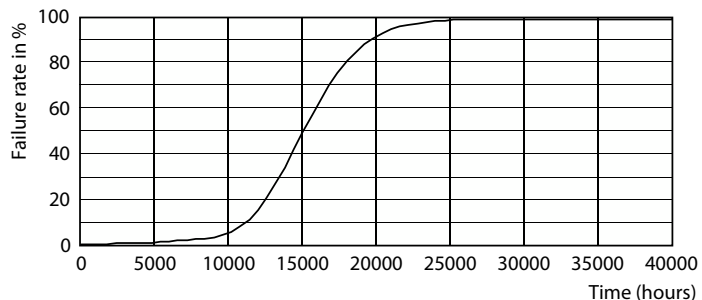

Product	D	C
LED classic 200W A95 E27 WW FR ND 1PF	95 mm	165 mm

Fotometrické údaje

LEDbulb 13W A67 E27 827 CL

LEDbulb A95 E27 3452lm FR

LEDbulb 23W A95 E27 827 FR

Žárovky LEDbulbs s klasickými vlákny

Životnost

Life Expectancy Diagram

Lumen Maintenance Diagram