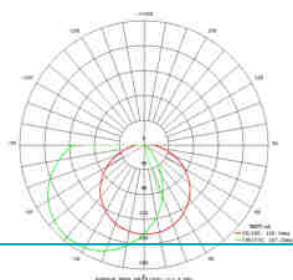

Funkcionalita

Typ vypínače	senzor
Úhel senzoru (v °)	100
Citlivost min. (v luxech)	5
Citlivost max. (v luxech)	2000
Doba svícení min. (v sekundách)	5
Doba svícení max. (v sekundách)	300
Vzdálenost (v metrech)	5
Funkce	s možností montáže na roh LED bez možnosti výměny
Baterie	Ne

Technické informace

Stupeň ochrany	IP44
Třída ochrany	1
Síťové napětí	220-240V,50/60Hz
Provozní napětí	220-240V,50/60Hz
Stmívatelný	No
max. příkon (1)	11,5W

Světelný zdroj 1

Typ zásuvky (1)	LED
Typ svět. zdroje (1)	LED
Vč. světelného zdroje (1)	Včetně
Lumen celkem	1200
Kelvin celkem	3000K
Barva světla celkem	WARM WHITE
Třída energetické účinnosti	F
Stmívatelný	No
Info changeability light source/driver	LED nelze vyměnit, Bez ovladače

Technické změny vyhrazeny

2/2

Contact | Support
eglo.com/en/eglo-worldwide