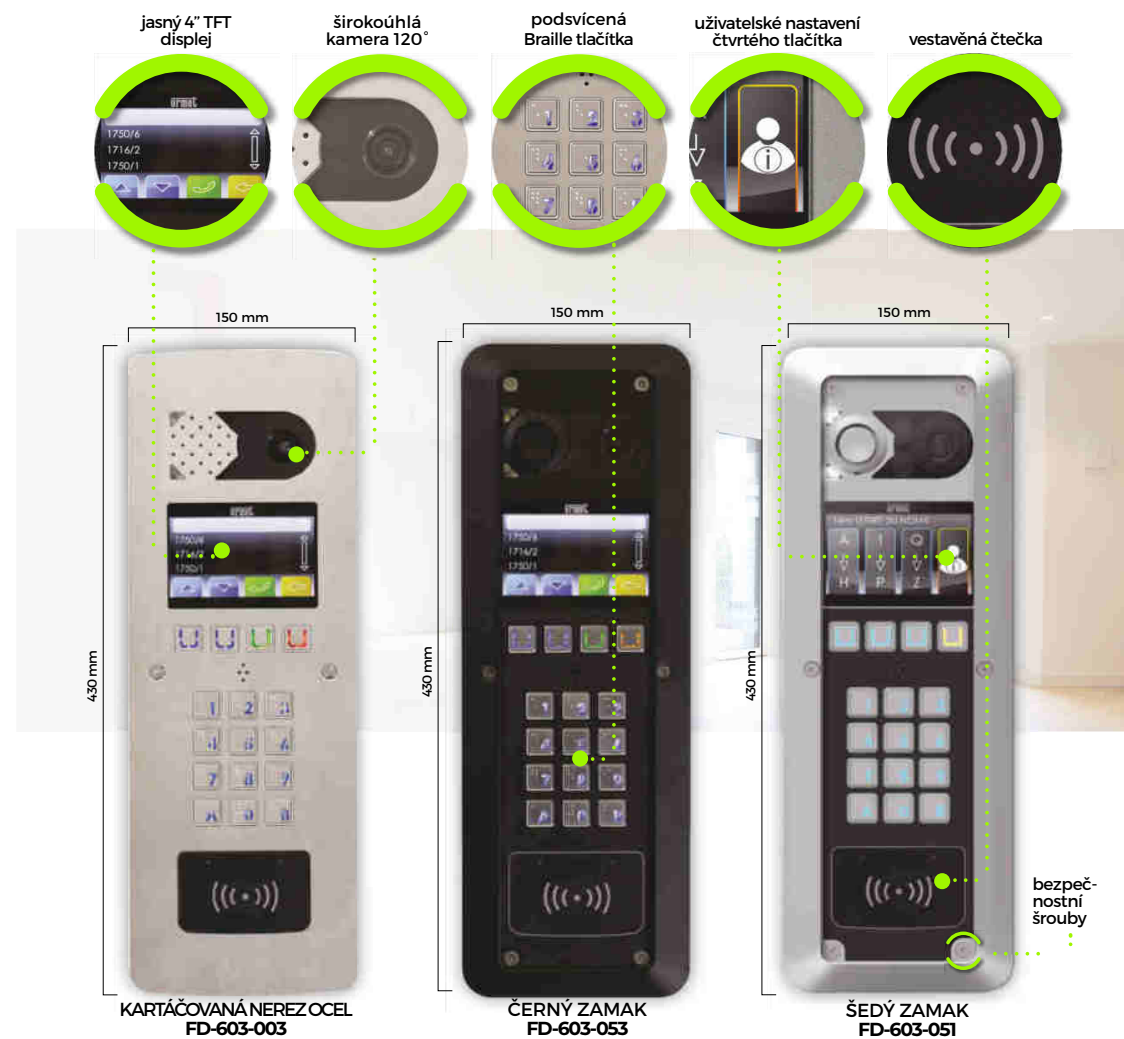

2-SMART PANEL

2 voice

CHYTRÉ
A
ODOLNÉ ŘEŠENÍ

ACCESS CONTROL SPECIALIST

PŘÍSLUŠENSTVÍ A MOŽNOSTI

Položky

VSTUPNÍ PANELE

INSTALAČNÍ PŘÍSLUŠENSTVÍ

IPASSAN

IPASSAN INTEGRACE

FD-500-570 2VOICE INTERFACE PRO IPASSAN

Pro 2-SMART panely toto rozšíření nepotřebujete.

Slouží k integraci ostatních panelů systému 2VOICE do systému IPASSAN.

- zápis událostí do logu (volání, otevírání dveří z bytových stanic, ovládání výtahu)
- zvýšená ochrana díky spínání zámku mimo panel
- ovládání výtahu pro návštěvy i rezidenty
- a jiné...

2-SMART PANELE

SPECIFIKACE

- multifunkční displej
- hlasová navigace
- jednoduchá instalace a údržba
- magnetická smyčka
- upgrade firmware po sběrnici
- až 4 000 uživatelů
- instalační krabice s pantem a vertikálním nastavením
- hloubka 60 mm
- IK08 and IP54

ONLINE SPRÁVA

Plná integrace do jediného systému

INTEGRACE KOMUNIKACE

Multifunkční displej. Intuitivní ovládání. Odolnost a zvýšené zabezpečení.

PŘÍSTUPOVÝ SYSTÉM

Správa klíčů, dveří, jmen, časových profilů...
Manuální povely (využití např. pro recepční službu).