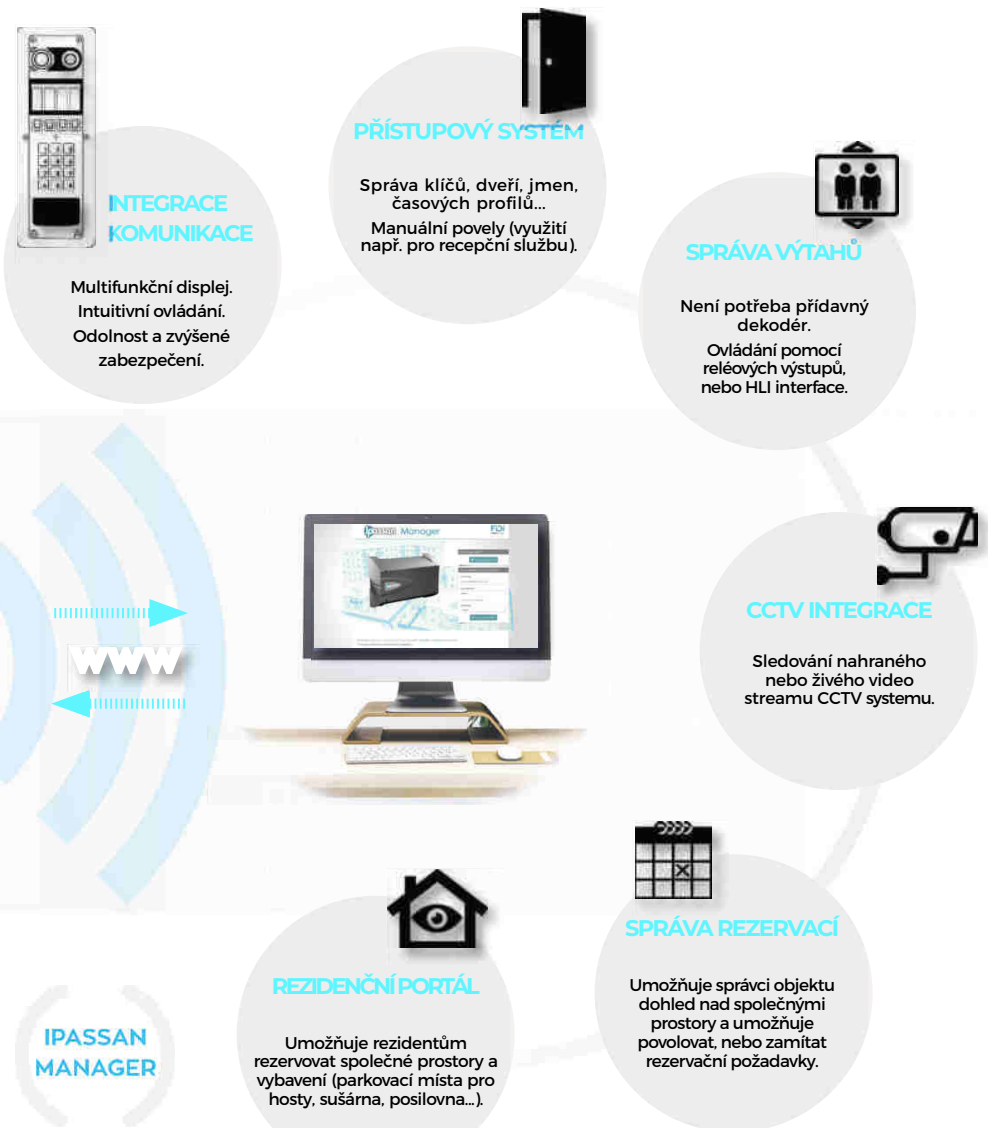

IPASSAN

IPASSAN INTEGRACE

FD-500-570 2VOICE INTERFACE PRO IPASSAN

Pro 2-SMART panely toto rozšíření nepotřebujete.

Slouží k integraci ostatních panelů systému 2VOICE do systému IPASSAN.

- zápis událostí do logu (volání, otevírání dveří z bytových stanic, ovládání výtahu)
- zvýšená ochrana díky spínání zámku mimo panel
- ovládání výtahu pro návštěvy i rezidenty
- a jiné...

2-SMART PANELE

SPECIFIKACE

- multifunkční displej
- hlasová navigace
- jednoduchá instalace a údržba
- magnetická smyčka
- upgrade firmware po sběrnici
- až 4 000 uživatelů
- instalační krabice s pantem a vertikálním nastavením
- hloubka 60 mm
- IK08 and IP54

ONLINE SPRÁVA

Plná integrace do jediného systému

INTEGRACE KOMUNIKACE

Multifunkční displej. Intuitivní ovládání. Odolnost a zvýšené zabezpečení.

PŘÍSTUPOVÝ SYSTÉM

Správa klíčů, dveří, jmen, časových profilů...
Manuální povely (využití např. pro recepční službu).

SPRÁVA VÝTAHŮ

Není potřeba přidavný dekodér.
Ovládání pomocí relových výstupů, nebo HLI interface.

CCTV INTEGRACE

Sledování nahraného nebo živého video streamu CCTV systému.

REZIDENČNÍ PORTÁL

Umožňuje rezidentům rezervovat společné prostory a vybavení (parkovací místa pro hosty, sušárna, posilovna...).