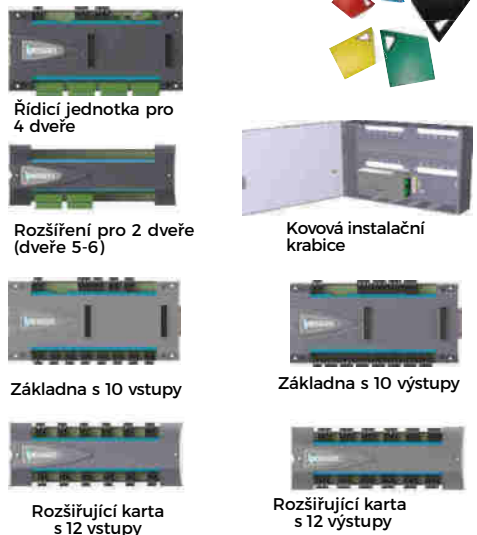

2-SMART PANEL

2 voice

CHYTRÉ
A
ODOLNÉ ŘEŠENÍ

ACCESS CONTROL SPECIALIST

PŘÍSLUŠENSTVÍ A MOŽNOSTI

Položky

VSTUPNÍ PANELE

INSTALAČNÍ PŘÍSLUŠENSTVÍ

IPASSAN

IPASSAN INTEGRACE

FD-500-570 2VOICE INTERFACE PRO IPASSAN

Pro 2-SMART panely toto rozšíření nepotřebujete.

Slouží k integraci ostatních panelů systému 2VOICE do systému IPASSAN.

- zápis událostí do logu (volání, otevírání dveří z bytových stanic, ovládání výtahu)
- zvýšená ochrana díky spínání zámku mimo panel
- ovládání výtahu pro návštěvy i rezidenty
- a jiné...

2-SMART PANELE

SPECIFIKACE

- multifunkční displej
- hlasová navigace
- jednoduchá instalace a údržba
- magnetická smyčka
- upgrade firmware po sběrnici
- až 4 000 uživatelů
- instalační krabice s pantem a vertikálním nastavením
- hloubka 60 mm
- IK08 and IP54