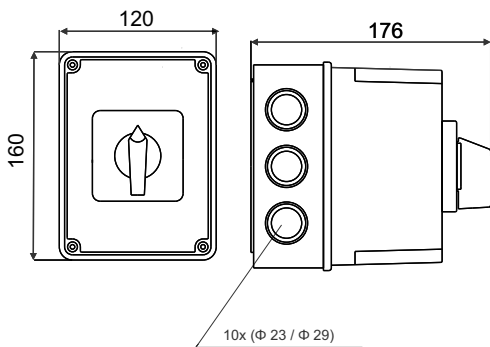

CS PN2