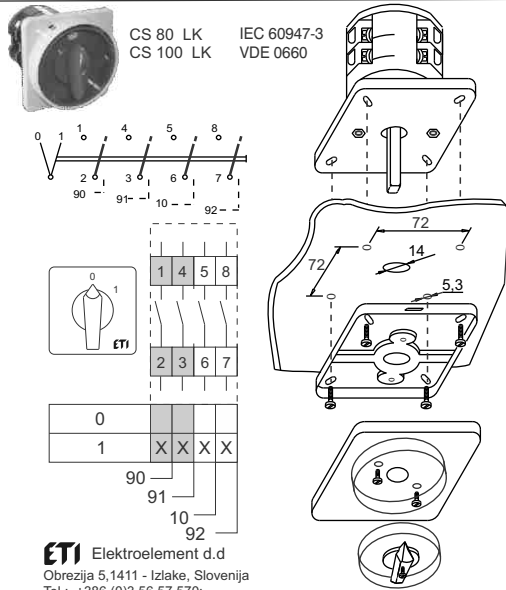

ETI

NAVODILO ZA UPORABO/INSTRUCTIONS FOR USE/INSTRUKCJA OBSŁUGI/NAVOD K POUŽITÍ

GREBENASTO STIKALO / CAM SWITCHES / ŁĄCZNIKI KRZYKOWE / VAČKOVÉ SPÍNAČE