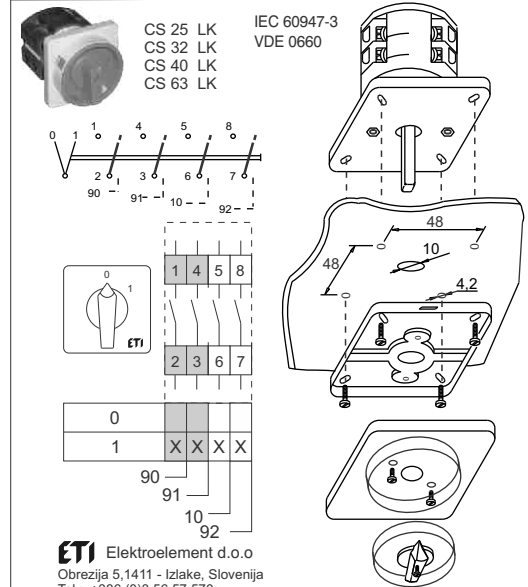

ETI Elektroelement d.o.o.
Obrezija 5,1411 - Izlake, Slovenija
Tel.: +386 (0)3 56 57 570;
Faks: +386(0)3 56 74 077
www.eti.si