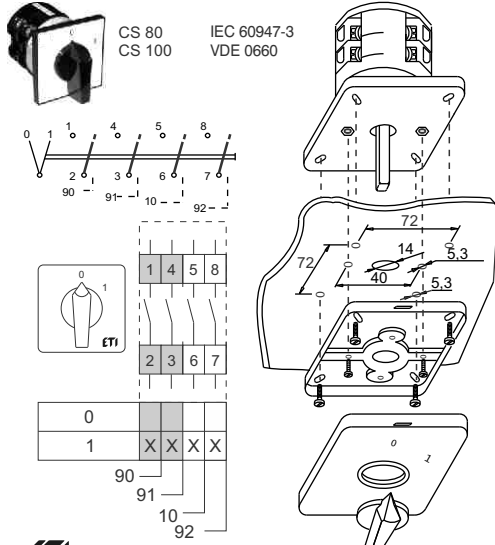

ETI

NAVODILO ZA UPORABO/INSTRUCTIONS FOR USE/INSTRUKCJA OBSŁUGI/ŃAVOD K POŰIŤI

GREBENASTO STIKALO / CAM SWITCHES / ŁŃCZNIKI KRZYKOWE / VAČKOVÉ SPŃNAČE

ETI Elektroelement d.o.o
Obrežja 5,1411 - Izlake, Slovenija
Tel.: +386 (0)3 56 57 570;
Faks: +386(0)3 56 74 077
www.eti.si

ETI

NAVODILO ZA UPORABO/INSTRUCTIONS FOR USE/INSTRUKCJA OBSŁUGI/ŃAVOD K POŰIŤI

GREBENASTO STIKALO / CAM SWITCHES / ŁŃCZNIKI KRZYKOWE / VAČKOVÉ SPŃNAČE