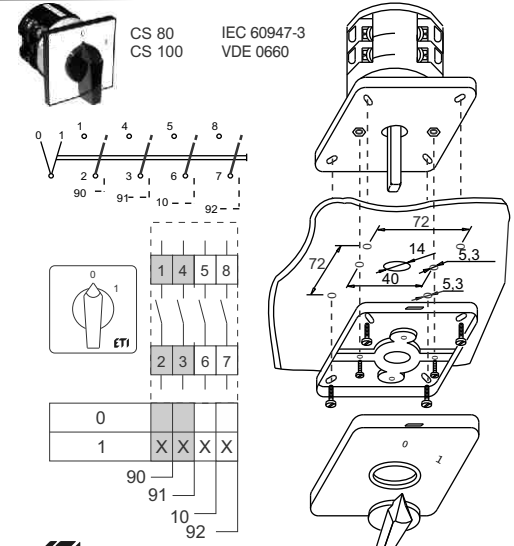

ETI Elektroelement d.o.o
Obrežja 5,1411 - Izlake, Slovenija
Tel.: +386 (0)3 56 57 570;
Faks: +386(0)3 56 74 077
www.eti.si