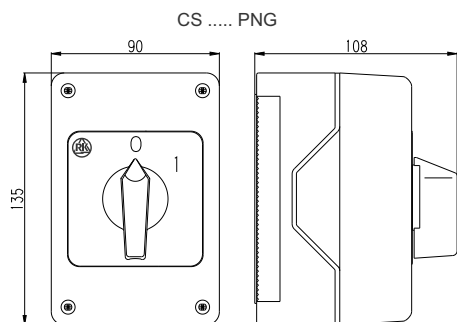

NAVODILO ZA UPORABO/ INSTRUCTIONS FOR USE / INSTRUKCJA OBSŁUGI / NÁVOD K POUŽITÍ

GREBENASTO STIKALO IP 65 /
CAM SWITCHES IP 65 /
ŁĄCZNIKI KRZYWKOWE IP 65 /
VAČKOVÉ SPÍNAČE IP65

IEC 60947-3
VDE 0660

CS 16 ... PN
CS 25 ... PN

CS 25 ... PNG
CS 32 ... PNG
CS 40 ... PNG

CS 25 ... PNLK
CS 32 ... PNLK
CS 40 ... PNLK

TYPE	a	b	f
CS .... PN	44	48	4,3
CS .... PNG CS .... PNLK	48	100	4,3

NAVODILO ZA UPORABO/ INSTRUCTIONS FOR USE / INSTRUKCJA OBSŁUGI / NÁVOD K POUŽITÍ

GREBENASTO STIKALO IP 65 /
CAM SWITCHES IP 65 /
ŁĄCZNIKI KRZYWKOWE IP 65 /
VAČKOVÉ SPÍNAČE IP65

IEC 60947-3
VDE 0660

CS 16 ... PN
CS 25 ... PN

CS 25 ... PNG
CS 32 ... PNG
CS 40 ... PNG

CS 25 ... PNLK
CS 32 ... PNLK
CS 40 ... PNLK

TYPE	a	b	f
CS .... PN	44	48	4,3
CS .... PNG CS .... PNLK	48	100	4,3