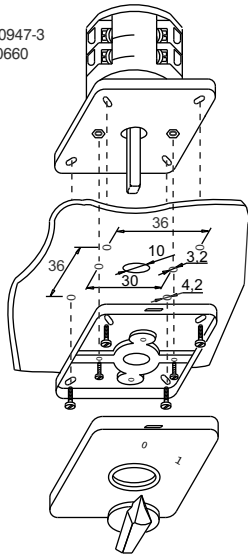

ETI Elektroelement d.o.o.
Obrezija 5.1411 - Izlake, Slovenija
Tel.: +386 (0)3 56 57 570;
Faks: +386(0)3 56 74 077
www.eti.si

ETI

NAVODILO ZA UPORABO/INSTRUCTIONS FOR USE/INSTRUKCJA OBSŁUGI/NAVOD K POUŽITÍ

GREBENASTO STIKALO / CAM SWITCHES / ŁĄCZNIKI KRZYKOWE / VAČKOVÉ SPÍNAČE