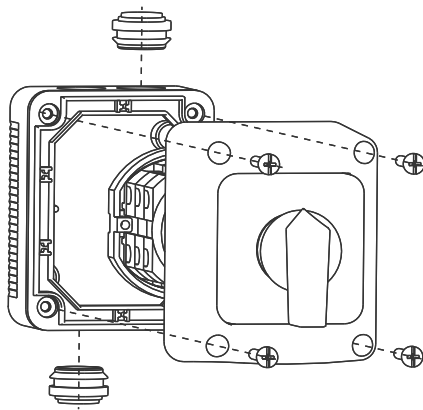

NAVODILO ZA UPORABO/ INSTRUCTIONS FOR USE / INSTRUKCJA OBSŁUGI / NÁVOD K POUŽITÍ

GREBENASTO STIKALO IP 65 /
CAM SWITCHES IP 65 /
ŁĄCZNIKI KRZYWKOWE IP 65 /
VAČKOVÉ SPÍNAČE IP65

IEC 60947-3
VDE 0660

CS 32 ... PN2
CS 40 ... PN2
CS 63 ... PN2

CS 32 ... PN2LK
CS 40 ... PN2LK
CS 63 ... PN2LK

NAVODILO ZA UPORABO/ INSTRUCTIONS FOR USE / INSTRUKCJA OBSŁUGI / NÁVOD K POUŽITÍ

GREBENASTO STIKALO IP 65 /
CAM SWITCHES IP 65 /
ŁĄCZNIKI KRZYWKOWE IP 65 /
VAČKOVÉ SPÍNAČE IP65

IEC 60947-3
VDE 0660

CS 32 ... PN2
CS 40 ... PN2
CS 63 ... PN2

CS 32 ... PN2LK
CS 40 ... PN2LK
CS 63 ... PN2LK