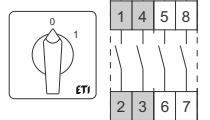

ETI

NAVODILO ZA UPORABO/INSTRUCTIONS FOR USE/INSTRUKCJA OBSŁUGI/NAVOD K POUŽITÍ

GREBENASTO STIKALO / CAM SWITCHES / ŁĄCZNIKI KRZYKOWE / VAČKOVÉ SPÍNAČE

ETI Elektroelement d.o.o.
Obrezija 5.1411 - Izlake, Slovenija
Tel.: +386 (0)3 56 57 570;
Faks: +386(0)3 56 74 077
www.eti.si