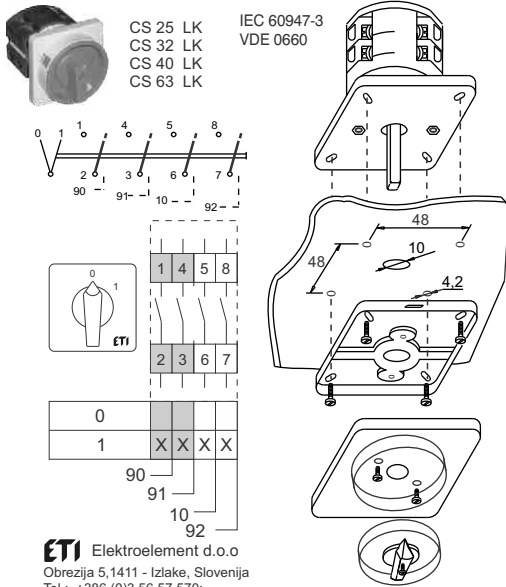

ETI

NAVODILO ZA UPORABO/INSTRUCTIONS FOR USE/INSTRUKCJA OBSŁUGI/NAVOD K POUŽITÍ

GREBENASTO STIKALO / CAM SWITCHES / ŁĄCZNIKI KRZYWKOWE / VAČKOVÉ SPÍNAČE

ETI Elektroelement d.o.o.
Obrezija 5,1411 - Izlake, Slovenija
Tel.: +386 (0)3 56 57 570;
Faks: +386(0)3 56 74 077
www.eti.si

ETI

NAVODILO ZA UPORABO/INSTRUCTIONS FOR USE/INSTRUKCJA OBSŁUGI/NAVOD K POUŽITÍ

GREBENASTO STIKALO / CAM SWITCHES / ŁĄCZNIKI KRZYWKOWE / VAČKOVÉ SPÍNAČE