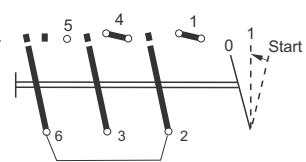

GREBENASTO STIKALO IP 65 /
CAM SWITCHES IP 65 /
ŁĄCZNIKI KRZYWKOWE IP 65 /
VAČKOVÉ SPÍNAČE IP65

IEC 60947-3
VDE 0660

CS 16 ... PN1
CS 25 ... PN1

10 x Φ 23

-11-

-12-

-11-

-12-