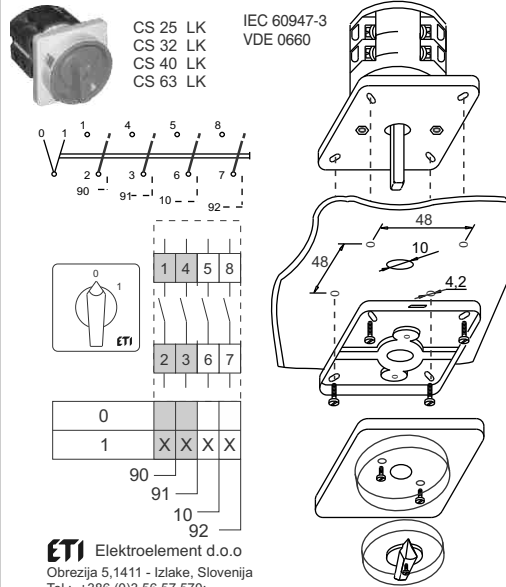

ETI Elektroelement d.o.o.
Obrezija 5,1411 - Izlake, Slovenija
Tel.: +386 (0)3 56 57 570;
Faks: +386(0)3 56 74 077
www.eti.si

ETI

NAVODILO ZA UPORABO/INSTRUCTIONS FOR USE/INSTRUKCJA OBSŁUGI/NAVOD K POUŽITÍ

GREBENASTO STIKALO / CAM SWITCHES / ŁĄCZNIKI KRZYWKOWE / VAČKOVÉ SPÍNAČE