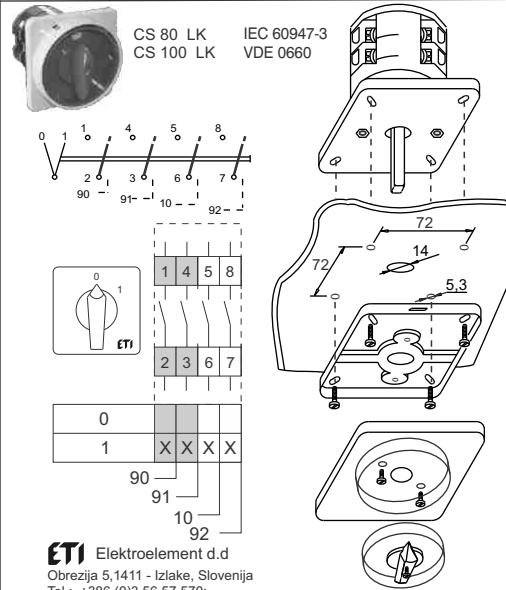

ETI

NAVODILO ZA UPORABO/INSTRUCTIONS FOR USE/INSTRUKCJA OBSŁUGI/NAVOD K POUŽITÍ

GREBENASTO STIKALO / CAM SWITCHES / ŁĄCZNIKI KRZYKOWE / VAČKOVÉ SPÍNAČE