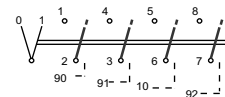

ETI Elektroelement d.o.o.
Obrezija 5.1411 - Izlake, Slovenija
Tel.: +386 (0)3 56 57 570;
Faks: +386(0)3 56 74 077
www.eti.si

ETI

NAVODILO ZA UPORABO/INSTRUCTIONS FOR USE/INSTRUKCJA OBSŁUGI/NAVOD K POUŽITÍ

GREBENASTO STIKALO / CAM SWITCHES / ŁĄCZNIKI KRZYKOWE / VAČKOVÉ SPÍNAČE