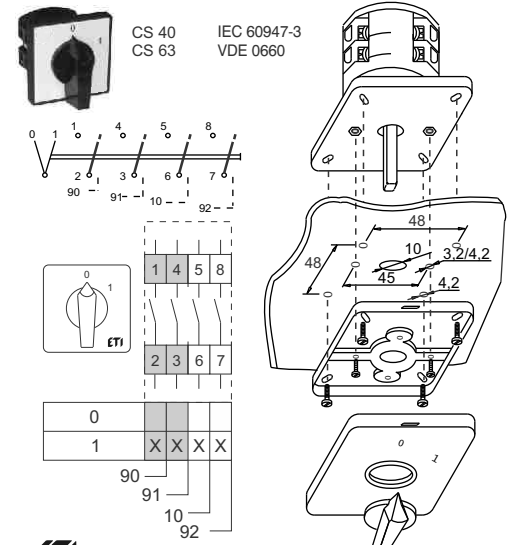

ETI Elektroelement d.o.o.
Obrežija 5,1411 - Izlake, Slovenija
Tel.: +386 (0)3 56 57 570;
Faks: +386(0)3 56 74 077
www.eti.si

ETI

NAVODILO ZA UPORABO/INSTRUCTIONS FOR USE/INSTRUKCJA OBSŁUGI/ŃAVOD K POŤIŤI

GREBENASTO STIKALO / CAM SWITCHES / ŁŤZNIKI KRZYKOWE / VAČKOVÉ SPĪNAČE