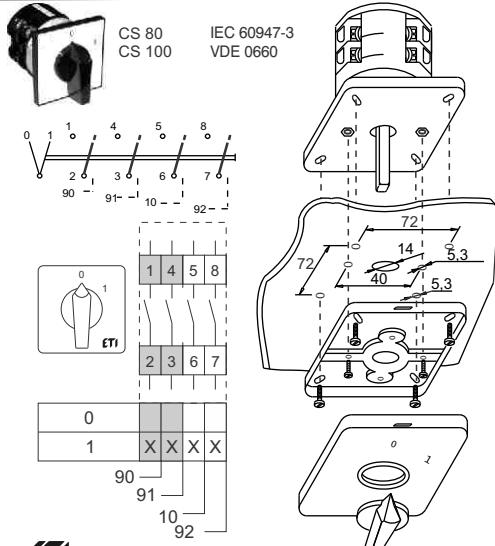

ETI Elektroelement d.o.o
Obrežja 5,1411 - Izlake, Slovenija
Tel.: +386 (0)3 56 57 570;
Faks: +386(0)3 56 74 077
www.eti.si

ETI

NAVODILO ZA UPORABO/INSTRUCTIONS FOR USE/INSTRUKCJA OBSŁUGI/ŃAVOD K POŰIŤI

GREBENASTO STIKALO / CAM SWITCHES / ŁŃCZNIKI KRZYKOWE / VAČKOVÉ SPŃNAČE