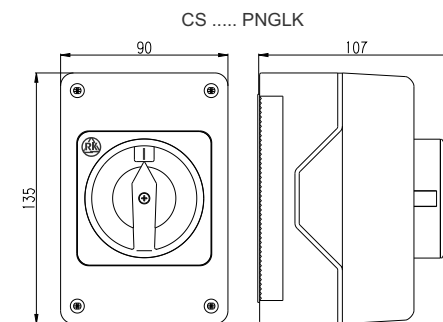

GREBENASTO STIKALO IP 65 /
CAM SWITCHES IP 65 /
ŁĄCZNIKI KRZYWKOWE IP 65 /
VAČKOVÉ SPÍNAČE IP65

IEC 60947-3
VDE 0660

CS 16 ... PN
CS 25 ... PN

CS 25 ... PNG
CS 32 ... PNG
CS 40 ... PNG

CS 25 ... PNLK
CS 32 ... PNLK
CS 40 ... PNLK