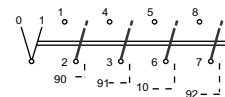

ETI Elektroelement d.o.o.
Obrezija 5.1411 - Izlake, Slovenija
Tel.: +386 (0)3 56 57 570;
Faks: +386(0)3 56 74 077
www.eti.si

ETI

NAVODILO ZA UPORABO/INSTRUCTIONS FOR USE/INSTRUKCJA OBSŁUGI/NAVOD K POUŽITÍ

GREBENASTO STIKALO / CAM SWITCHES / ŁĄCZNIKI KRZYKOWE / VAČKOVÉ SPÍNAČE