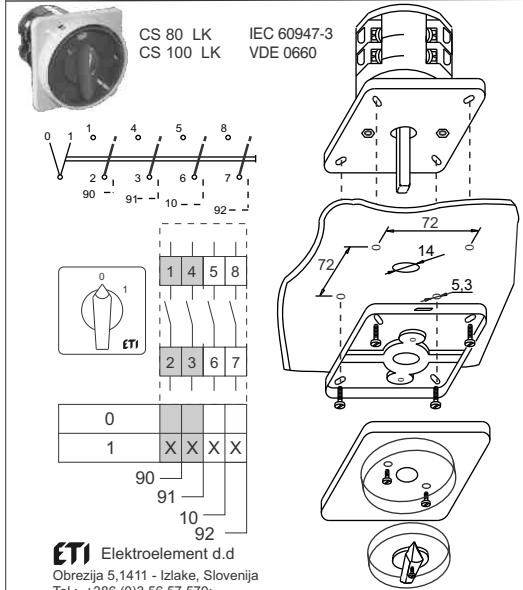

ETI

NAVODILO ZA UPORABO/INSTRUCTIONS FOR USE/INSTRUKCJA OBSŁUGI/NAVOD K POUŽITÍ

GREBENASTO STIKALO / CAM SWITCHES / ŁĄCZNIKI KRZYKOWE / VAČKOVÉ SPÍNAČE