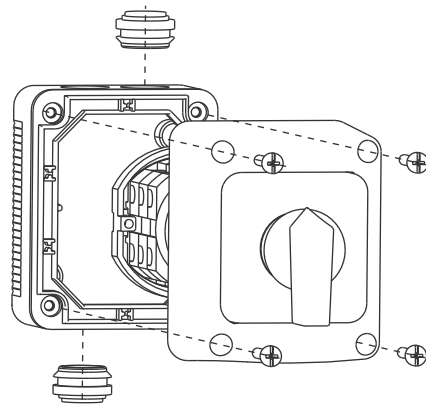

GREBENASTO STIKALO IP 65 /
CAM SWITCHES IP 65 /
ŁĄCZNIKI KRZYWKOWE IP 65 /
VAČKOVÉ SPÍNAČE IP65

IEC 60947-3
VDE 0660

CS 16 ... PN1
CS 25 ... PN1

10 x Φ 23

NAVODILO ZA UPORABO/ INSTRUCTIONS FOR USE / INSTRUKCJA OBSŁUGI / NÁVOD K POUŽITÍ