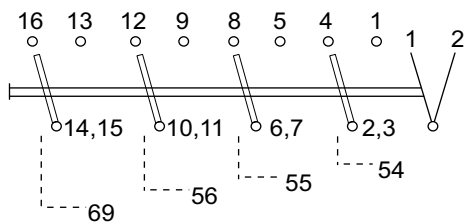

GREBENASTO STIKALO IP 65 /
CAM SWITCHES IP 65 /
ŁĄCZNIKI KRZYWKOWE IP 65 /
VAČKOVÉ SPÍNAČE IP65

IEC 60947-3
VDE 0660

CS 16 ... PN1
CS 25 ... PN1

10 x Φ 23

-11-

-12-

-11-

-12-