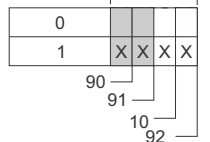

ETI

NAVODILO ZA UPORABO/INSTRUCTIONS FOR USE/INSTRUKCJA OBSŁUGI/NAVOD K POUŽITÍ

GREBENASTO STIKALO / CAM SWITCHES / ŁĄCZNIKI KRZYKOWE / VAČKOVÉ SPÍNAČE

ETI Elektroelement d.o.o.
Obrezija 5.1411 - Izlake, Slovenija
Tel.: +386 (0)3 56 57 570;
Faks: +386(0)3 56 74 077
www.eti.si