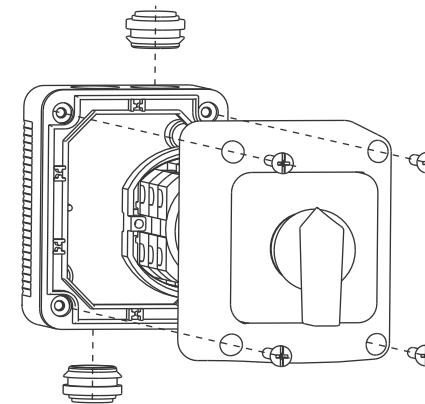

NAVODILO ZA UPORABO/ INSTRUCTIONS FOR USE / INSTRUKCJA OBSŁUGI / NÁVOD K POUŽITÍ

GREBENASTO STIKALO IP 65 /
CAM SWITCHES IP 65 /
ŁĄCZNIKI KRZYWKOWE IP 65 /
VAČKOVÉ SPÍNAČE IP65

IEC 60947-3
VDE 0660

CS 16 ... PN1
CS 25 ... PN1

10 x Φ 23

NAVODILO ZA UPORABO/ INSTRUCTIONS FOR USE / INSTRUKCJA OBSŁUGI / NÁVOD K POUŽITÍ

GREBENASTO STIKALO IP 65 /
CAM SWITCHES IP 65 /
ŁĄCZNIKI KRZYWKOWE IP 65 /
VAČKOVÉ SPÍNAČE IP65

IEC 60947-3
VDE 0660

CS 16 ... PN1
CS 25 ... PN1

10 x Φ 23