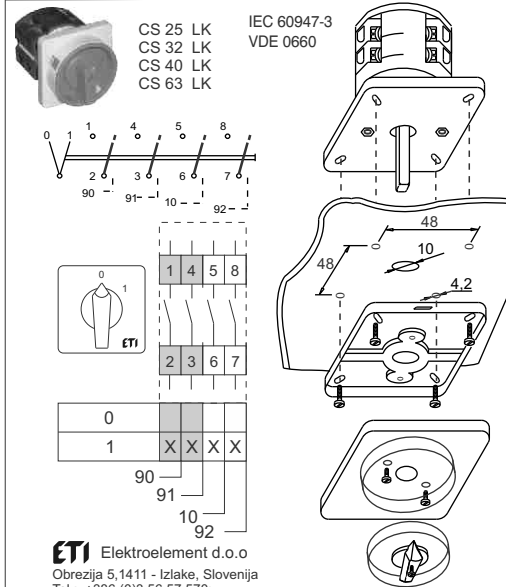

ETI Elektroelement d.o.o.
Obrezija 5,1411 - Izlake, Slovenija
Tel.: +386 (0)3 56 57 570;
Faks: +386(0)3 56 74 077
www.eti.si

ETI

NAVODILO ZA UPORABO/INSTRUCTIONS FOR USE/INSTRUKCJA OBSŁUGI/NAVOD K POUŽITÍ

GREBENASTO STIKALO / CAM SWITCHES / ŁĄCZNIKI KRZYWKOWE / VAČKOVÉ SPÍNAČE