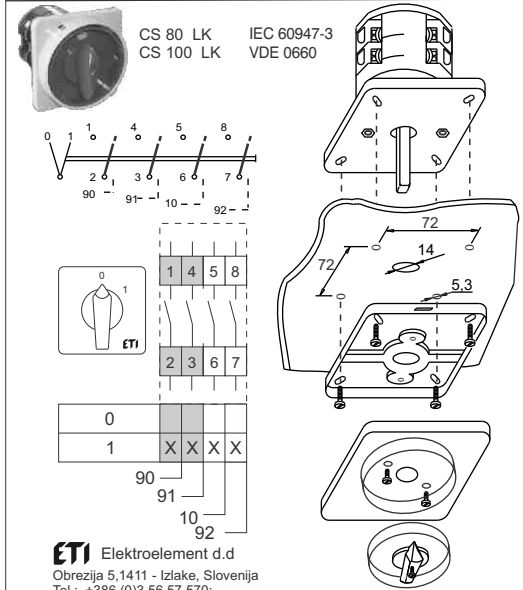

ETI

NAVODILO ZA UPORABO/INSTRUCTIONS FOR USE/INSTRUKCJA OBSŁUGI/NAVOD K POUŽITÍ

GREBENASTO STIKALO / CAM SWITCHES / ŁĄCZNIKI KRZYKOWE / VAČKOVÉ SPÍNAČE