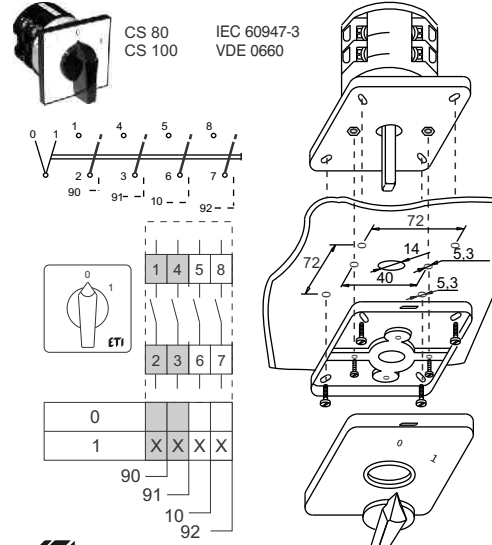

ETI Elektroelement d.o.o
Obrežja 5,1411 - Izlake, Slovenija
Tel.: +386 (0)3 56 57 570;
Faks: +386(0)3 56 74 077
www.eti.si

ETI

NAVODILO ZA UPORABO/INSTRUCTIONS FOR USE/INSTRUKCJA OBSŁUGI/ŃAVOD K POŰIŤI

GREBENASTO STIKALO / CAM SWITCHES / ŁŃCZNIKI KRZYKOWE / VAČKOVÉ SPŃNAČE