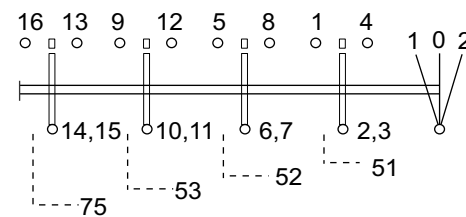

GREBENASTO STIKALO IP 65 /
CAM SWITCHES IP 65 /
ŁĄCZNIKI KRZYWKOWE IP 65 /
VAČKOVÉ SPÍNAČE IP65

IEC 60947-3
VDE 0660

CS 16 ... PN1
CS 25 ... PN1

10 x Φ 23

-11-

-12-

-11-

-12-