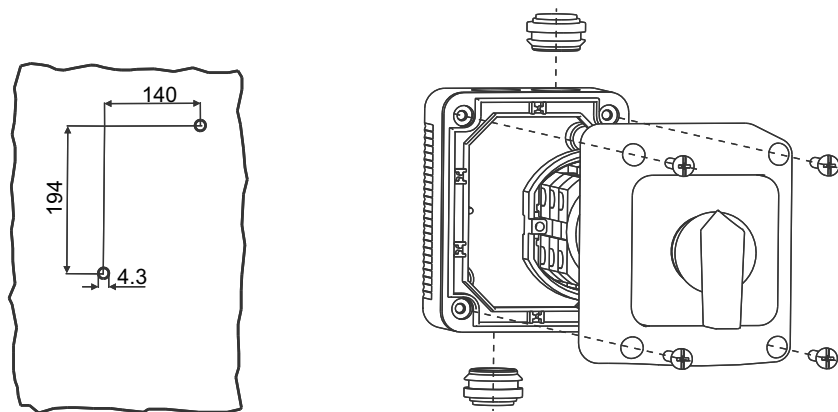

NAVODILO ZA UPORABO/ INSTRUCTIONS FOR USE / INSTRUKCJA OBSŁUGI / NÁVOD K POUŽITÍ

GREBENASTO STIKALO IP 54 /
CAM SWITCHES IP 54 /
ŁĄCZNIKI KRZYWKOWE IP 54 /
VAČKOVÉ SPÍNAČE IP 54

IEC 60947-3
VDE 0660

CS 80 ... PN4
CS 100 ... PN4
CS 125 ... PN4