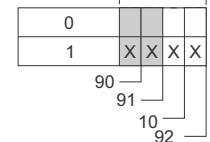

ETI Elektroelement d.o.o.
Obrezija 5.1411 - Izlake, Slovenija
Tel.: +386 (0)3 56 57 570;
Faks: +386(0)3 56 74 077
www.eti.si

ETI

NAVODILO ZA UPORABO/INSTRUCTIONS FOR USE/INSTRUKCJA OBSŁUGI/NAVOD K POUŽITÍ

GREBENASTO STIKALO / CAM SWITCHES / ŁĄCZNIKI KRZYKOWE / VAČKOVÉ SPÍNAČE