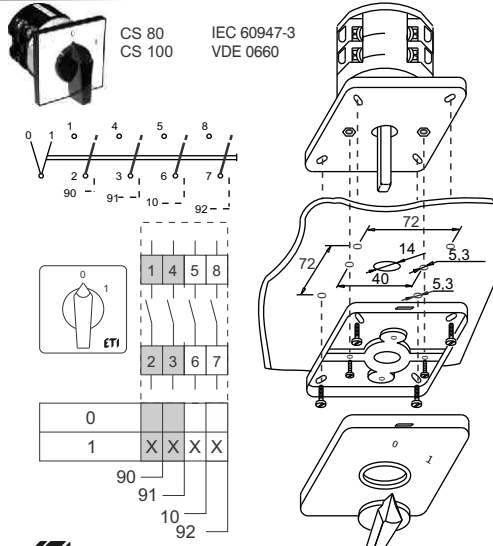

ETI Elektroelement d.o.o
Obrežja 5,1411 - Izlake, Slovenija
Tel.: +386 (0)3 56 57 570;
Faks: +386(0)3 56 74 077
www.eti.si

ETI

NAVODILO ZA UPORABO/INSTRUCTIONS FOR USE/INSTRUKCJA OBSŁUGI/ŃAVOD K POŰIŤI

GREBENASTO STIKALO / CAM SWITCHES / ŁŃCZNIKI KRZYKOWE / VAČKOVÉ SPŃNAČE