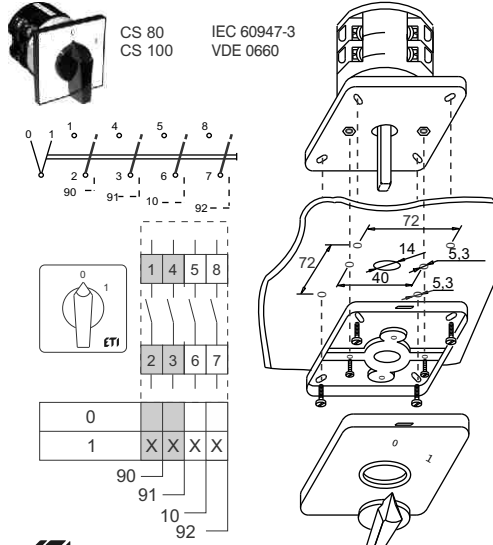

ETI Elektroelement d.o.o
Obrežja 5,1411 - Izlake, Slovenija
Tel.: +386 (0)3 56 57 570;
Faks: +386(0)3 56 74 077
www.eti.si

ETI

NAVODILO ZA UPORABO/INSTRUCTIONS FOR USE/INSTRUKCJA OBSŁUGI/ŃAVOD K POŰIŤI

GREBENASTO STIKALO / CAM SWITCHES / ŁŃCZNIKI KRZYKOWE / VAČKOVÉ SPŃNAČE