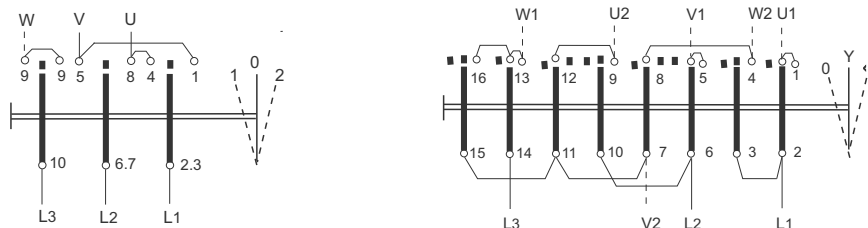

-11-

-12-

- 19 -