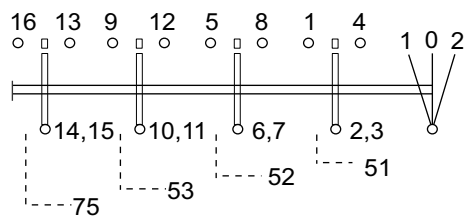

GREBENASTO STIKALO IP 65 /
CAM SWITCHES IP 65 /
ŁĄCZNIKI KRZYWKOWE IP 65 /
VAČKOVÉ SPÍNAČE IP65

IEC 60947-3
VDE 0660

CS 16 ... PN1
CS 25 ... PN1

10 x Φ 23

-11-

-12-

-11-

-12-