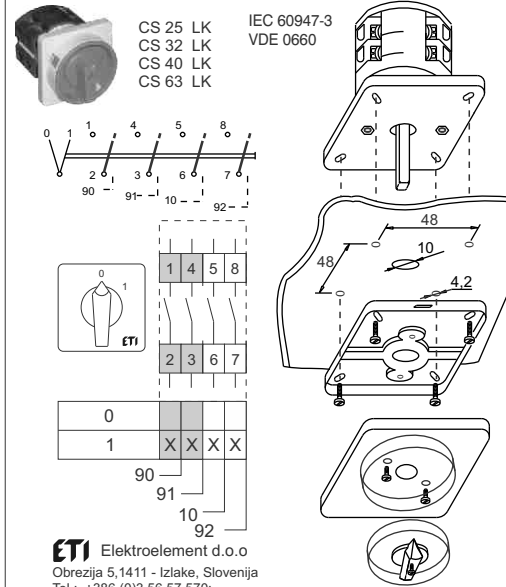

ETI Elektroelement d.o.o.
Obrezija 5,1411 - Izlake, Slovenija
Tel.: +386 (0)3 56 57 570;
Faks: +386(0)3 56 74 077
www.eti.si

ETI

NAVODILO ZA UPORABO/INSTRUCTIONS FOR USE/INSTRUKCJA OBSŁUGI/NAVOD K POUŽITÍ

GREBENASTO STIKALO / CAM SWITCHES / ŁĄCZNIKI KRZYWKOWE / VAČKOVÉ SPÍNAČE