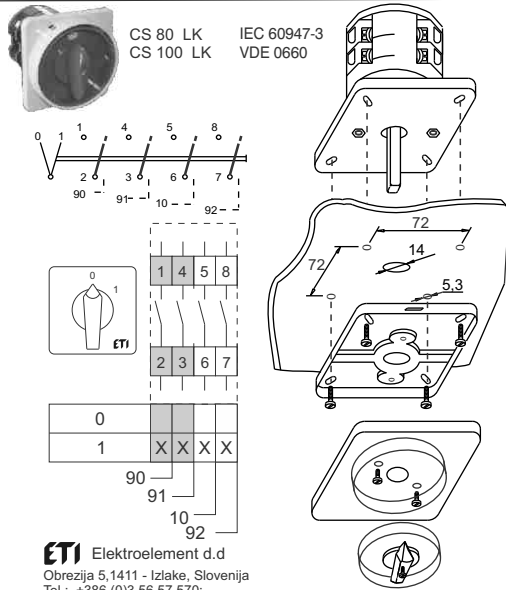

ETI

NAVODILO ZA UPORABO/INSTRUCTIONS FOR USE/INSTRUKCJA OBSŁUGI/NAVOD K POUŽITÍ

GREBENASTO STIKALO / CAM SWITCHES / ŁĄCZNIKI KRZYKOWE / VAČKOVÉ SPÍNAČE