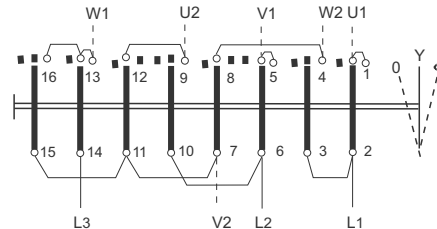

GREBENASTO STIKALO IP 65 /
CAM SWITCHES IP 65 /
ŁĄCZNIKI KRZYWKOWE IP 65 /
VAČKOVÉ SPÍNAČE IP65

IEC 60947-3
VDE 0660

CS 16 ... PN1
CS 25 ... PN1

10 x Φ 23

-11-

-12-

-11-

-12-