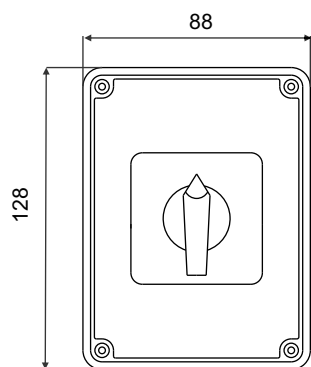

GREBENASTO STIKALO IP 65 /
CAM SWITCHES IP 65 /
ŁĄCZNIKI KRZYWKOWE IP 65 /
VAČKOVÉ SPÍNAČE IP65

IEC 60947-3
VDE 0660

CS 16 ... PN1
CS 25 ... PN1

10 x Φ 23

NAVODILO ZA UPORABO/ INSTRUCTIONS FOR USE / INSTRUKCJA OBSŁUGI / NÁVOD K POUŽITÍ