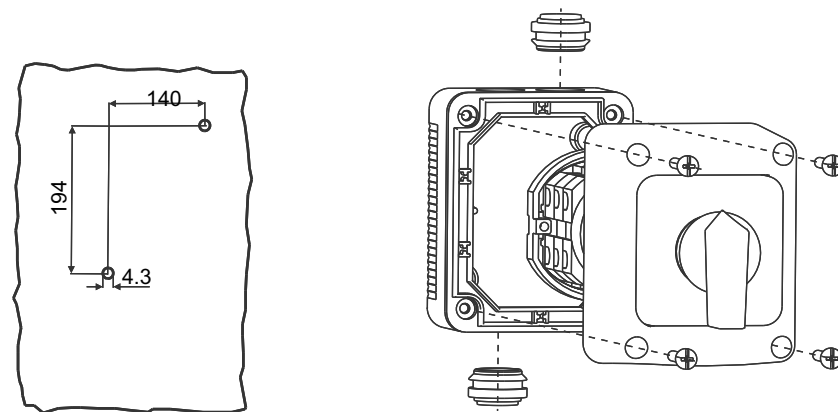

NAVODILO ZA UPORABO/ INSTRUCTIONS FOR USE / INSTRUKCJA OBSŁUGI / NÁVOD K POUŽITÍ

GREBENASTO STIKALO IP 54 /
CAM SWITCHES IP 54 /
ŁĄCZNIKI KRZYWKOWE IP 54 /
VAČKOVÉ SPÍNAČE IP 54

IEC 60947-3
VDE 0660

CS 80 ... PN4
CS 100 ... PN4
CS 125 ... PN4