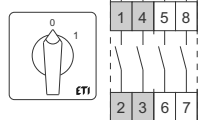

ETI Elektroelement d.o.o.
Obrezija 5.1411 - Izlake, Slovenija
Tel.: +386 (0)3 56 57 570;
Faks: +386(0)3 56 74 077
www.eti.si

ETI

NAVODILO ZA UPORABO/INSTRUCTIONS FOR USE/INSTRUKCJA OBSŁUGI/NAVOD K POUŽITÍ

GREBENASTO STIKALO / CAM SWITCHES / ŁĄCZNIKI KRZYKOWE / VAČKOVÉ SPÍNAČE