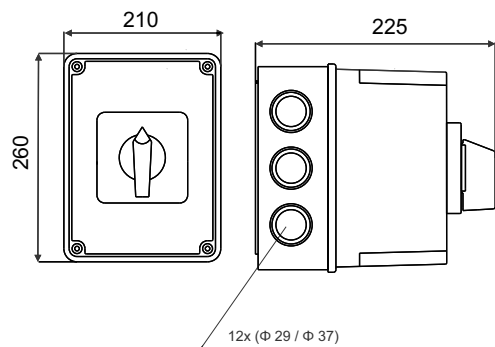

CS PN4