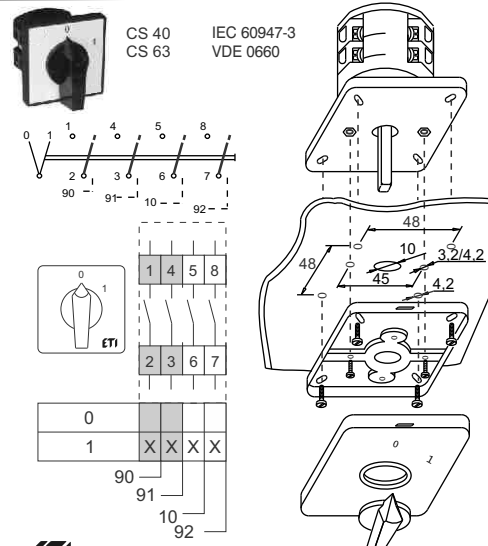

ETI Elektroelement d.o.o.
Obrežija 5,1411 - Izlake, Slovenija
Tel.: +386 (0)3 56 57 570;
Faks: +386(0)3 56 74 077
www.eti.si

ETI

NAVODILO ZA UPORABO/INSTRUCTIONS FOR USE/INSTRUKCJA OBSŁUGI/ŃAVOD K POŤIŤI

GREBENASTO STIKALO / CAM SWITCHES / ŁŤZNIKI KRZYKOWE / VAČKOVÉ SPĪNAČE