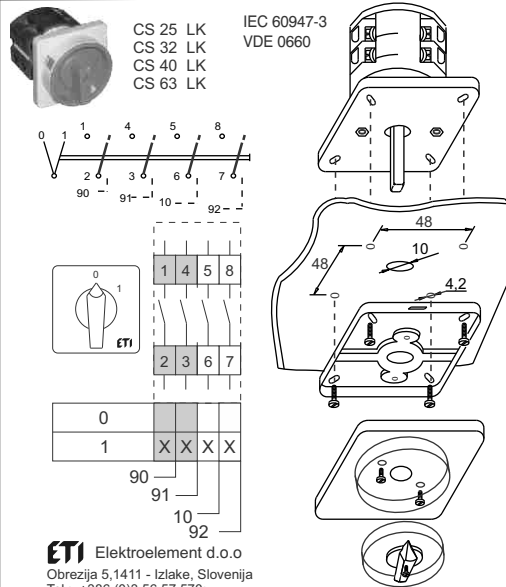

ETI Elektroelement d.o.o.
Obrezija 5,1411 - Izlake, Slovenija
Tel.: +386 (0)3 56 57 570;
Faks: +386(0)3 56 74 077
www.eti.si

ETI

NAVODILO ZA UPORABO/INSTRUCTIONS FOR USE/INSTRUKCJA OBSŁUGI/NAVOD K POUŽITÍ

GREBENASTO STIKALO / CAM SWITCHES / ŁĄCZNIKI KRZYWKOWE / VAČKOVÉ SPÍNAČE