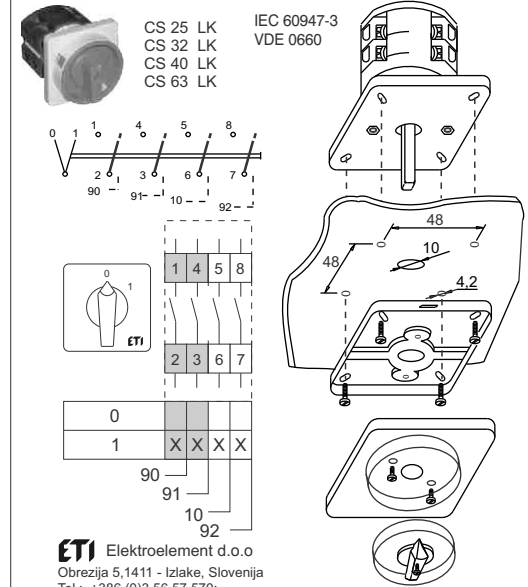

ETI Elektroelement d.o.o.
Obrezija 5,1411 - Izlake, Slovenija
Tel.: +386 (0)3 56 57 570;
Faks: +386(0)3 56 74 077
www.eti.si

ETI

NAVODILO ZA UPORABO/INSTRUCTIONS FOR USE/INSTRUKCJA OBSŁUGI/NAVOD K POUŽITÍ

GREBENASTO STIKALO / CAM SWITCHES / ŁĄCZNIKI KRZYWKOWE / VAČKOVÉ SPÍNAČE