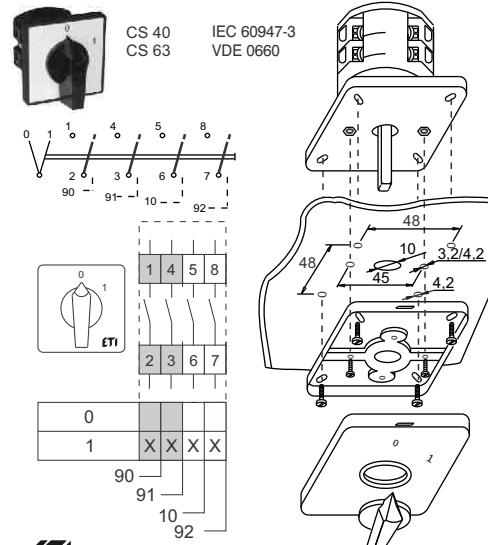

ETI Elektroelement d.o.o.
Obrežija 5,1411 - Izlake, Slovenija
Tel.: +386 (0)3 56 57 570;
Faks: +386(0)3 56 74 077
www.eti.si

ETI

NAVODILO ZA UPORABO/INSTRUCTIONS FOR USE/INSTRUKCJA OBSŁUGI/ŃAVOD K POŤIŤI

GREBENASTO STIKALO / CAM SWITCHES / ŁŤZNIKI KRZYKOWE / VAČKOVÉ SPĪNAČE