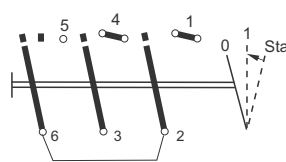

-11-

-12-

-11-

-12-

-15-

-19-

-15-

-19-

ETI Elektroelement d.o.o

Obrezija 5,1411 - Izlake, Slovenija

Tel.: +386 (0)3 56 57 570;

Faks: +386(0)3 56 74 077

www.eti.si

ETI Elektroelement d.o.o

Obrezija 5,1411 - Izlake, Slovenija

Tel.: +386 (0)3 56 57 570;

Faks: +386(0)3 56 74 077

www.eti.si