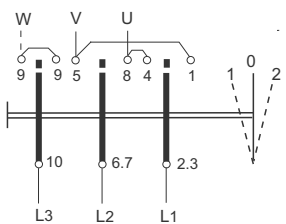

GREBENASTO STIKALO IP 65 /
CAM SWITCHES IP 65 /
ŁĄCZNIKI KRZYWKOWE IP 65 /
VAČKOVÉ SPÍNAČE IP65

IEC 60947-3
VDE 0660

CS 16 ... PN1
CS 25 ... PN1

10 x Φ 23

-11-

-12-

-11-

-12-