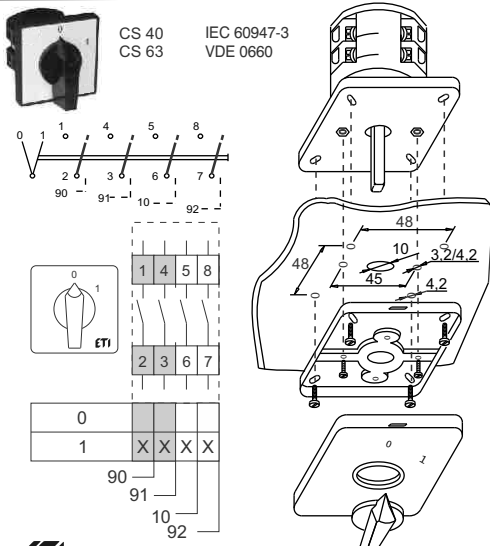

ETI Elektroelement d.o.o.
Obrežija 5,1411 - Izlake, Slovenija
Tel.: +386 (0)3 56 57 570;
Faks: +386(0)3 56 74 077
www.eti.si

ETI

NAVODILO ZA UPORABO/INSTRUCTIONS FOR USE/INSTRUKCJA OBSŁUGI/ŃAVOD K POŤIŤI

GREBENASTO STIKALO / CAM SWITCHES / ŁŤZNIKI KRZYKOWE / VAČKOVÉ SPĪNAČE