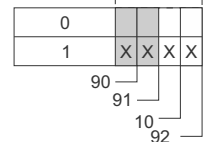

ETI Elektroelement d.o.o.
Obrezija 5.1411 - Izlake, Slovenija
Tel.: +386 (0)3 56 57 570;
Faks: +386(0)3 56 74 077
www.eti.si

ETI

NAVODILO ZA UPORABO/INSTRUCTIONS FOR USE/INSTRUKCJA OBSŁUGI/NAVOD K POUŽITÍ

GREBENASTO STIKALO / CAM SWITCHES / ŁĄCZNIKI KRZYKOWE / VAČKOVÉ SPÍNAČE