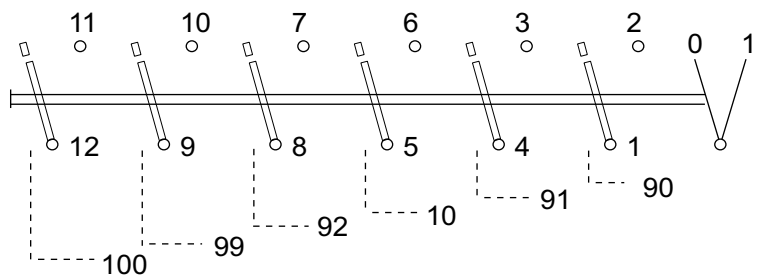

GREBENASTO STIKALO IP 65 /
CAM SWITCHES IP 65 /
ŁĄCZNIKI KRZYWKOWE IP 65 /
VAČKOVÉ SPÍNAČE IP65

IEC 60947-3
VDE 0660

CS 16 ... PN1
CS 25 ... PN1

10 x Φ 23

-11-

-12-

-11-

-12-