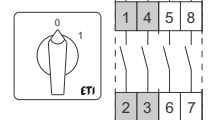

ETI Elektroelement d.o.o.
Obrezija 5.1411 - Izlake, Slovenija
Tel.: +386 (0)3 56 57 570;
Faks: +386(0)3 56 74 077
www.eti.si

ETI

NAVODILO ZA UPORABO/INSTRUCTIONS FOR USE/INSTRUKCJA OBSŁUGI/NAVOD K POUŽITÍ

GREBENASTO STIKALO / CAM SWITCHES / ŁĄCZNIKI KRZYKOWE / VAČKOVÉ SPÍNAČE