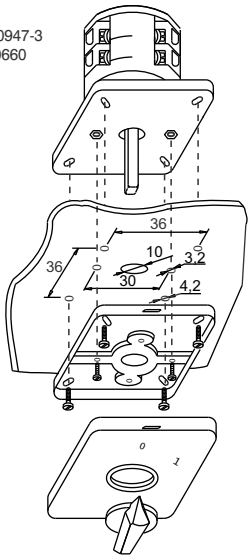

ETI Elektroelement d.o.o.
Obrezija 5.1411 - Izlake, Slovenija
Tel.: +386 (0)3 56 57 570;
Faks: +386(0)3 56 74 077
www.eti.si

ETI

NAVODILO ZA UPORABO/INSTRUCTIONS FOR USE/INSTRUKCJA OBSŁUGI/NAVOD K POUŽITÍ

GREBENASTO STIKALO / CAM SWITCHES / ŁĄCZNIKI KRZYKOWE / VAČKOVÉ SPÍNAČE