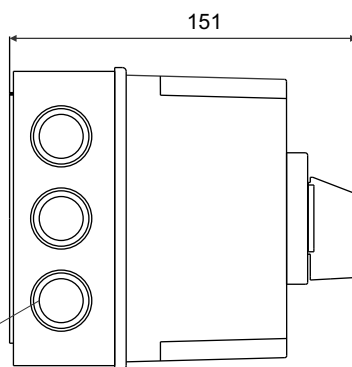

GREBENASTO STIKALO IP 65 /
CAM SWITCHES IP 65 /
ŁĄCZNIKI KRZYWKOWE IP 65 /
VAČKOVÉ SPÍNAČE IP65

IEC 60947-3
VDE 0660

CS 16 ... PN1
CS 25 ... PN1

10 x Φ 23

NAVODILO ZA UPORABO/ INSTRUCTIONS FOR USE / INSTRUKCJA OBSŁUGI / NÁVOD K POUŽITÍ