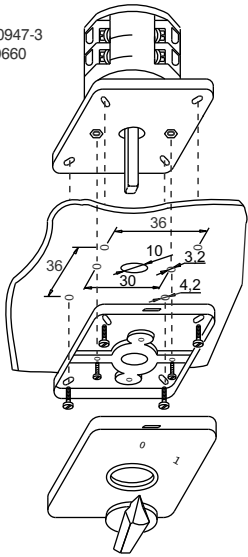

ETI

NAVODILO ZA UPORABO/INSTRUCTIONS FOR USE/INSTRUKCJA OBSŁUGI/NAVOD K POUŽITÍ

GREBENASTO STIKALO / CAM SWITCHES / ŁĄCZNIKI KRZYKOWE / VAČKOVÉ SPÍNAČE

ETI Elektroelement d.o.o.
Obrezija 5.1411 - Izlake, Slovenija
Tel.: +386 (0)3 56 57 570;
Faks: +386(0)3 56 74 077
www.eti.si