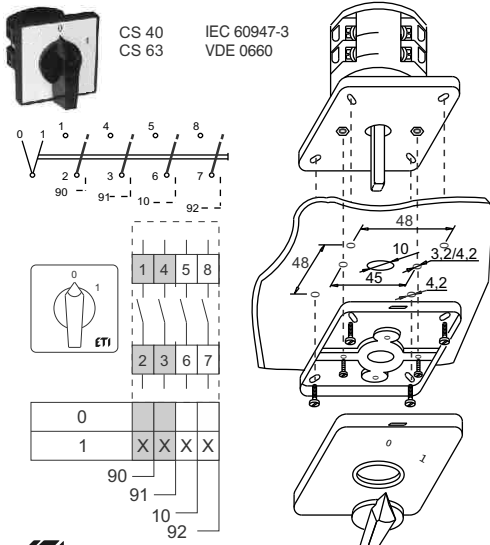

ETI

NAVODILO ZA UPORABO/INSTRUCTIONS FOR USE/INSTRUKCJA OBSŁUGI/ŃAVOD K POŤIŤI

GREBENASTO STIKALO / CAM SWITCHES / ŁŤZNIKI KRZYKOWE / VAČKOVÉ SPĪNAČE

ETI Elektroelement d.o.o.
Obrežija 5,1411 - Izlake, Slovenija
Tel.: +386 (0)3 56 57 570;
Faks: +386(0)3 56 74 077
www.eti.si

ETI

NAVODILO ZA UPORABO/INSTRUCTIONS FOR USE/INSTRUKCJA OBSŁUGI/ŃAVOD K POŤIŤI

GREBENASTO STIKALO / CAM SWITCHES / ŁŤZNIKI KRZYKOWE / VAČKOVÉ SPĪNAČE