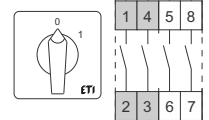

ETI Elektroelement d.o.o.
Obrezija 5.1411 - Izlake, Slovenija
Tel.: +386 (0)3 56 57 570;
Faks: +386(0)3 56 74 077
www.eti.si

ETI

NAVODILO ZA UPORABO/INSTRUCTIONS FOR USE/INSTRUKCJA OBSŁUGI/NAVOD K POUŽITÍ

GREBENASTO STIKALO / CAM SWITCHES / ŁĄCZNIKI KRZYKOWE / VAČKOVÉ SPÍNAČE