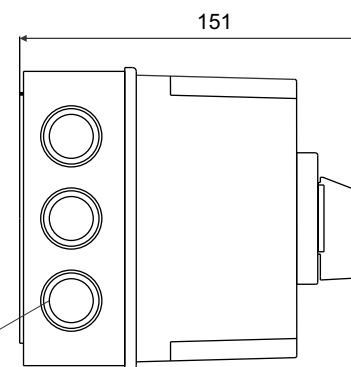

NAVODILO ZA UPORABO/ INSTRUCTIONS FOR USE / INSTRUKCJA OBSŁUGI / NÁVOD K POUŽITÍ

GREBENASTO STIKALO IP 65 /
CAM SWITCHES IP 65 /
ŁĄCZNIKI KRZYWKOWE IP 65 /
VAČKOVÉ SPÍNAČE IP65

IEC 60947-3
VDE 0660

CS 16 ... PN1
CS 25 ... PN1

10 x Φ 23

NAVODILO ZA UPORABO/ INSTRUCTIONS FOR USE / INSTRUKCJA OBSŁUGI / NÁVOD K POUŽITÍ

GREBENASTO STIKALO IP 65 /
CAM SWITCHES IP 65 /
ŁĄCZNIKI KRZYWKOWE IP 65 /
VAČKOVÉ SPÍNAČE IP65

IEC 60947-3
VDE 0660

CS 16 ... PN1
CS 25 ... PN1

10 x Φ 23