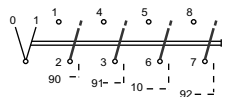

ETI Elektroelement d.o.o.
Obrezija 5.1411 - Izlake, Slovenija
Tel.: +386 (0)3 56 57 570;
Faks: +386(0)3 56 74 077
www.eti.si

ETI

NAVODILO ZA UPORABO/INSTRUCTIONS FOR USE/INSTRUKCJA OBSŁUGI/NAVOD K POUŽITÍ

GREBENASTO STIKALO / CAM SWITCHES / ŁĄCZNIKI KRZYKOWE / VAČKOVÉ SPÍNAČE