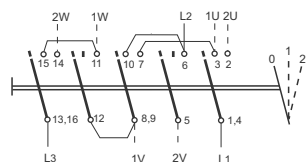

-11-

-12-

-11-

-12-

-15-

-19-

-15-

-19-

ETI Elektroelement d.o.o

Obrezija 5,1411 - Izlake, Slovenija

Tel.: +386 (0)3 56 57 570;

Faks: +386(0)3 56 74 077

www.eti.si

ETI Elektroelement d.o.o

Obrezija 5,1411 - Izlake, Slovenija

Tel.: +386 (0)3 56 57 570;

Faks: +386(0)3 56 74 077

www.eti.si