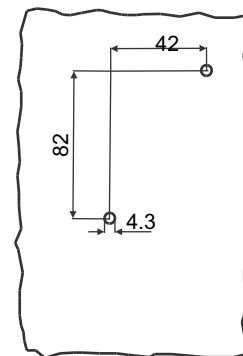

CS 16 ... PN1
CS 25 ... PN1