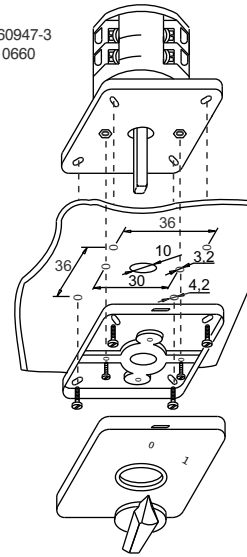

ETI Elektroelement d.o.o.
Obrezija 5.1411 - Izlake, Slovenija
Tel.: +386 (0)3 56 57 570;
Faks: +386(0)3 56 74 077
www.eti.si

ETI

NAVODILO ZA UPORABO/INSTRUCTIONS FOR USE/INSTRUKCJA OBSŁUGI/NAVOD K POUŽITÍ

GREBENASTO STIKALO / CAM SWITCHES / ŁĄCZNIKI KRZYKOWE / VAČKOVÉ SPÍNAČE