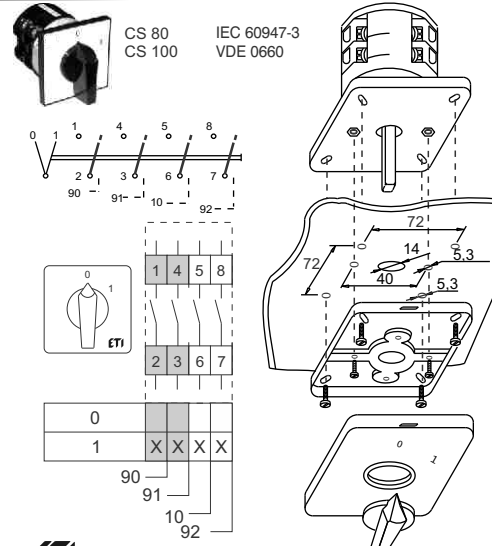

ETI Elektroelement d.o.o
Obrežja 5,1411 - Izlake, Slovenija
Tel.: +386 (0)3 56 57 570;
Faks: +386(0)3 56 74 077
www.eti.si

ETI

NAVODILO ZA UPORABO/INSTRUCTIONS FOR USE/INSTRUKCJA OBSŁUGI/ŃAVOD K POŰIŤI

GREBENASTO STIKALO / CAM SWITCHES / ŁŃCZNIKI KRZYKOWE / VAČKOVÉ SPŃNAČE