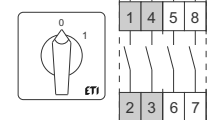

ETI Elektroelement d.o.o.
Obrezija 5.1411 - Izlake, Slovenija
Tel.: +386 (0)3 56 57 570;
Faks: +386(0)3 56 74 077
www.eti.si