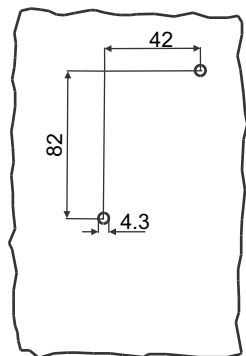

GREBENASTO STIKALO IP 65 /
CAM SWITCHES IP 65 /
ŁĄCZNIKI KRZYWKOWE IP 65 /
VAČKOVÉ SPÍNAČE IP65

IEC 60947-3
VDE 0660

CS 16 ... PN1
CS 25 ... PN1

10 x Φ 23

NAVODILO ZA UPORABO/ INSTRUCTIONS FOR USE / INSTRUKCJA OBSŁUGI / NÁVOD K POUŽITÍ