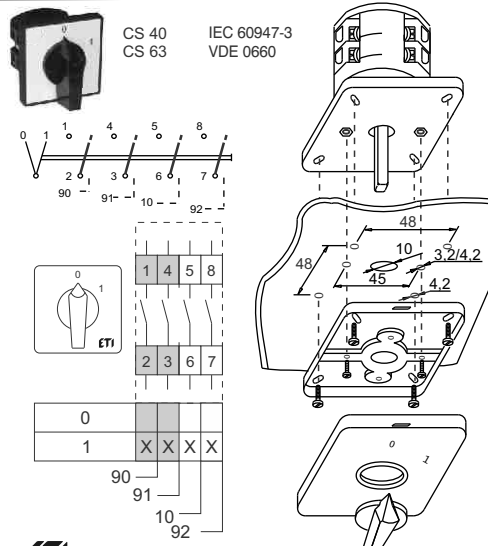

ETI Elektroelement d.o.o.
Obrežija 5,1411 - Izlake, Slovenija
Tel.: +386 (0)3 56 57 570;
Faks: +386(0)3 56 74 077
www.eti.si

ETI

NAVODILO ZA UPORABO/INSTRUCTIONS FOR USE/INSTRUKCJA OBSŁUGI/ŃAVOD K POŤIŤI

GREBENASTO STIKALO / CAM SWITCHES / ŁŤZNIKI KRZYKOWE / VAČKOVÉ SPĪNAČE