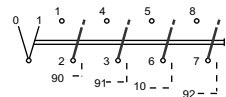

ETI Elektroelement d.o.o.
Obrezija 5.1411 - Izlake, Slovenija
Tel.: +386 (0)3 56 57 570;
Faks: +386(0)3 56 74 077
www.eti.si

ETI

NAVODILO ZA UPORABO/INSTRUCTIONS FOR USE/INSTRUKCJA OBSŁUGI/NAVOD K POUŽITÍ

GREBENASTO STIKALO / CAM SWITCHES / ŁĄCZNIKI KRZYKOWE / VAČKOVÉ SPÍNAČE