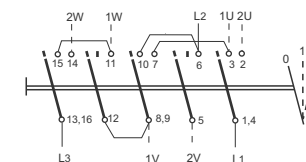

-19-

ETI Elektroelement d.o.o

Obrezija 5,1411 - Izlake, Slovenija

Tel.: +386 (0)3 56 57 570;

Faks: +386(0)3 56 74 077

www.eti.si

ETI Elektroelement d.o.o

Obrezija 5,1411 - Izlake, Slovenija

Tel.: +386 (0)3 56 57 570;

Faks: +386(0)3 56 74 077

www.eti.si