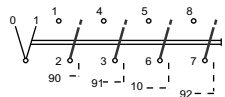

ETI

NAVODILO ZA UPORABO/INSTRUCTIONS FOR USE/INSTRUKCJA OBSŁUGI/NAVOD K POUŽITÍ

GREBENASTO STIKALO / CAM SWITCHES / ŁĄCZNIKI KRZYKOWE / VAČKOVÉ SPÍNAČE

ETI Elektroelement d.o.o.
Obrezija 5.1411 - Izlake, Slovenija
Tel.: +386 (0)3 56 57 570;
Faks: +386(0)3 56 74 077
www.eti.si