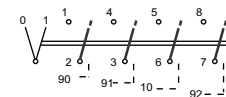

ETI Elektroelement d.o.o.
Obrezija 5.1411 - Izlake, Slovenija
Tel.: +386 (0)3 56 57 570;
Faks: +386(0)3 56 74 077
www.eti.si