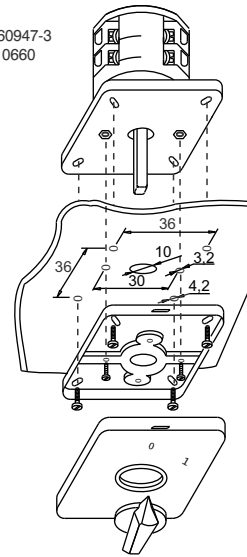

ETI Elektroelement d.o.o.
Obrezija 5.1411 - Izlake, Slovenija
Tel.: +386 (0)3 56 57 570;
Faks: +386(0)3 56 74 077
www.eti.si