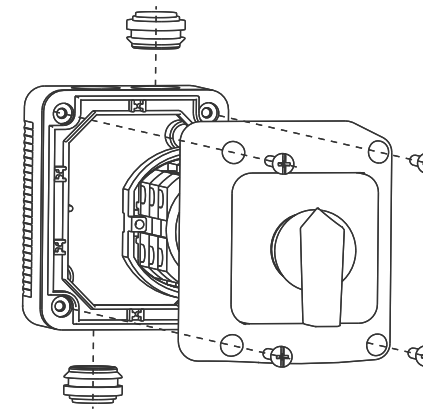

NAVODILO ZA UPORABO/ INSTRUCTIONS FOR USE / INSTRUKCJA OBSŁUGI / NÁVOD K POUŽITÍ

GREBENASTO STIKALO IP 65 /
CAM SWITCHES IP 65 /
ŁĄCZNIKI KRZYWKOWE IP 65 /
VAČKOVÉ SPÍNAČE IP65

IEC 60947-3
VDE 0660

CS 32 ... PN2
CS 40 ... PN2
CS 63 ... PN2

CS 32 ... PN2LK
CS 40 ... PN2LK
CS 63 ... PN2LK

NAVODILO ZA UPORABO/ INSTRUCTIONS FOR USE / INSTRUKCJA OBSŁUGI / NÁVOD K POUŽITÍ

GREBENASTO STIKALO IP 65 /
CAM SWITCHES IP 65 /
ŁĄCZNIKI KRZYWKOWE IP 65 /
VAČKOVÉ SPÍNAČE IP65

IEC 60947-3
VDE 0660

CS 32 ... PN2
CS 40 ... PN2
CS 63 ... PN2

CS 32 ... PN2LK
CS 40 ... PN2LK
CS 63 ... PN2LK