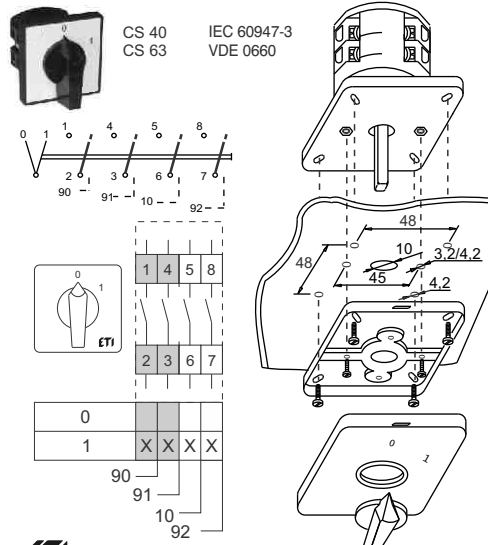

ETI Elektroelement d.o.o.
Obrežija 5,1411 - Izlake, Slovenija
Tel.: +386 (0)3 56 57 570;
Faks: +386(0)3 56 74 077
www.eti.si

ETI

NAVODILO ZA UPORABO/INSTRUCTIONS FOR USE/INSTRUKCJA OBSŁUGI/ŃAVOD K POŤIŤI

GREBENASTO STIKALO / CAM SWITCHES / ŁŤZNIKI KRZYKOWE / VAČKOVÉ SPĪNAČE