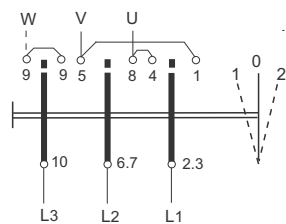

GREBENASTO STIKALO IP 65 /
CAM SWITCHES IP 65 /
ŁĄCZNIKI KRZYWKOWE IP 65 /
VAČKOVÉ SPÍNAČE IP65

IEC 60947-3
VDE 0660

CS 16 ... PN1
CS 25 ... PN1

10 x Φ 23

-11-

-12-

-11-

-12-