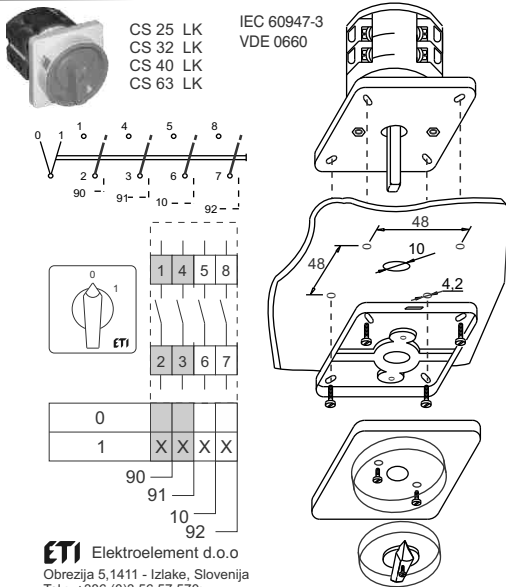

ETI Elektroelement d.o.o.
Obrezija 5,1411 - Izlake, Slovenija
Tel.: +386 (0)3 56 57 570;
Faks: +386(0)3 56 74 077
www.eti.si

ETI

NAVODILO ZA UPORABO/INSTRUCTIONS FOR USE/INSTRUKCJA OBSŁUGI/NAVOD K POUŽITÍ

GREBENASTO STIKALO / CAM SWITCHES / ŁĄCZNIKI KRZYWKOWE / VAČKOVÉ SPÍNAČE