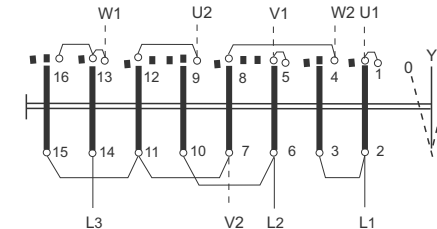

GREBENASTO STIKALO IP 65 /
CAM SWITCHES IP 65 /
ŁĄCZNIKI KRZYWKOWE IP 65 /
VAČKOVÉ SPÍNAČE IP65

IEC 60947-3
VDE 0660

CS 16 ... PN1
CS 25 ... PN1

10 x Φ 23

-11-

-12-

-11-

-12-