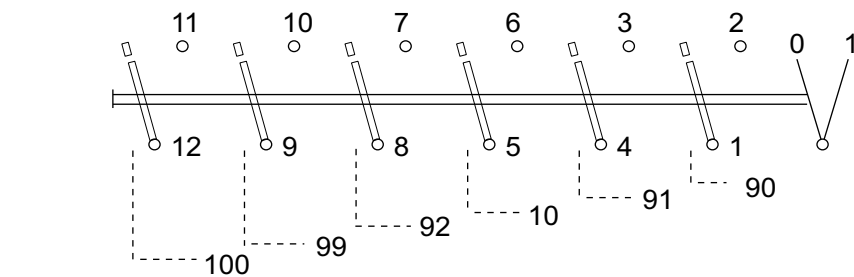

GREBENASTO STIKALO IP 65 /
CAM SWITCHES IP 65 /
ŁĄCZNIKI KRZYWKOWE IP 65 /
VAČKOVÉ SPÍNAČE IP65

IEC 60947-3
VDE 0660

CS 16 ... PN1
CS 25 ... PN1

10 x Φ 23

-11-

-12-

-11-

-12-