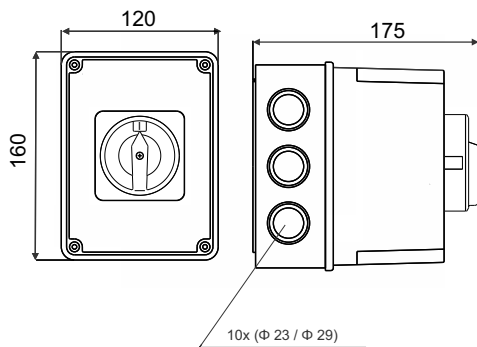

CS PN2LK