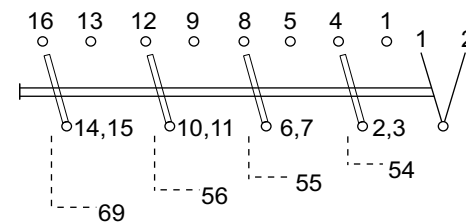

GREBENASTO STIKALO IP 65 /
CAM SWITCHES IP 65 /
ŁĄCZNIKI KRZYWKOWE IP 65 /
VAČKOVÉ SPÍNAČE IP65

IEC 60947-3
VDE 0660

CS 16 ... PN1
CS 25 ... PN1

10 x Φ 23

-11-

-12-

-11-

-12-