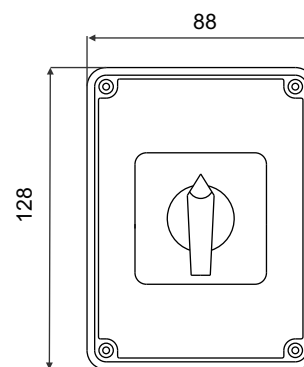

NAVODILO ZA UPORABO/ INSTRUCTIONS FOR USE / INSTRUKCJA OBSŁUGI / NÁVOD K POUŽITÍ

GREBENASTO STIKALO IP 65 /
CAM SWITCHES IP 65 /
ŁĄCZNIKI KRZYWKOWE IP 65 /
VAČKOVÉ SPÍNAČE IP65

IEC 60947-3
VDE 0660

CS 16 ... PN1
CS 25 ... PN1

10 x Φ 23

NAVODILO ZA UPORABO/ INSTRUCTIONS FOR USE / INSTRUKCJA OBSŁUGI / NÁVOD K POUŽITÍ

GREBENASTO STIKALO IP 65 /
CAM SWITCHES IP 65 /
ŁĄCZNIKI KRZYWKOWE IP 65 /
VAČKOVÉ SPÍNAČE IP65

IEC 60947-3
VDE 0660

CS 16 ... PN1
CS 25 ... PN1

10 x Φ 23