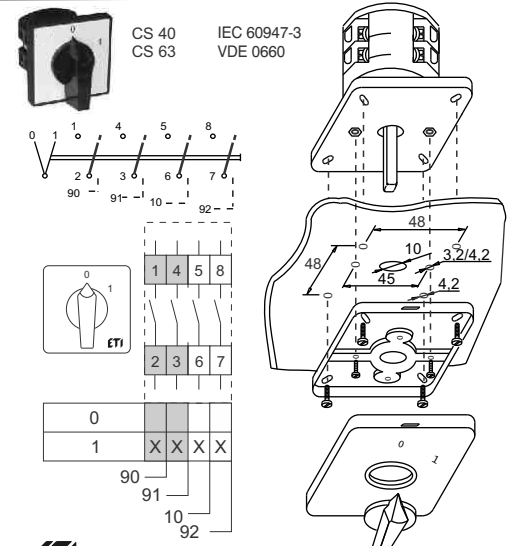

ETI Elektroelement d.o.o.
Obrežija 5,1411 - Izlake, Slovenija
Tel.: +386 (0)3 56 57 570;
Faks: +386(0)3 56 74 077
www.eti.si