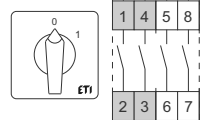

ETI Elektroelement d.o.o.
Obrezija 5.1411 - Izlake, Slovenija
Tel.: +386 (0)3 56 57 570;
Faks: +386(0)3 56 74 077
www.eti.si

ETI

NAVODILO ZA UPORABO/INSTRUCTIONS FOR USE/INSTRUKCJA OBSŁUGI/NAVOD K POUŽITÍ

GREBENASTO STIKALO / CAM SWITCHES / ŁĄCZNIKI KRZYKOWE / VAČKOVÉ SPÍNAČE