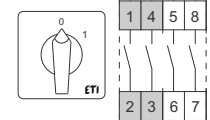

ETI Elektroelement d.o.o.
Obrezija 5.1411 - Izlake, Slovenija
Tel.: +386 (0)3 56 57 570;
Faks: +386(0)3 56 74 077
www.eti.si

ETI

NAVODILO ZA UPORABO/INSTRUCTIONS FOR USE/INSTRUKCJA OBSŁUGI/NAVOD K POUŽITÍ

GREBENASTO STIKALO / CAM SWITCHES / ŁĄCZNIKI KRZYKOWE / VAČKOVÉ SPÍNAČE