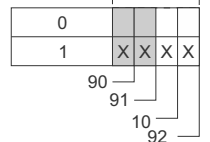

ETI Elektroelement d.o.o.
Obrezija 5.1411 - Izlake, Slovenija
Tel.: +386 (0)3 56 57 570;
Faks: +386(0)3 56 74 077
www.eti.si

ETI

NAVODILO ZA UPORABO/INSTRUCTIONS FOR USE/INSTRUKCJA OBSŁUGI/NAVOD K POUŽITÍ

GREBENASTO STIKALO / CAM SWITCHES / ŁĄCZNIKI KRZYKOWE / VAČKOVÉ SPÍNAČE