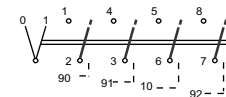

ETI Elektroelement d.o.o.
Obrezija 5.1411 - Izlake, Slovenija
Tel.: +386 (0)3 56 57 570;
Faks: +386(0)3 56 74 077
www.eti.si

ETI

NAVODILO ZA UPORABO/INSTRUCTIONS FOR USE/INSTRUKCJA OBSŁUGI/NAVOD K POUŽITÍ

GREBENASTO STIKALO / CAM SWITCHES / ŁĄCZNIKI KRZYKOWE / VAČKOVÉ SPÍNAČE