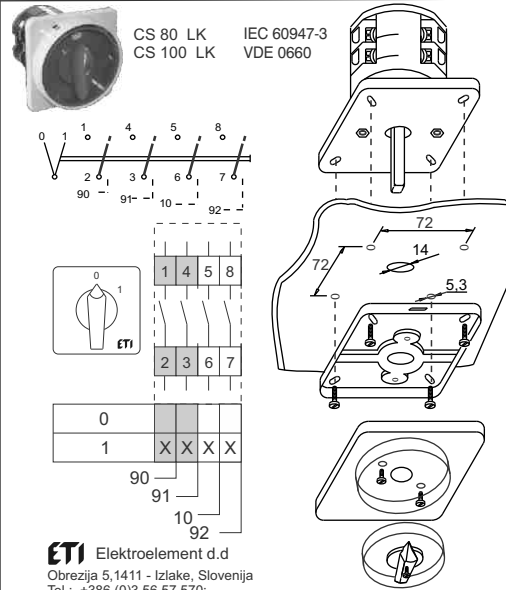

ETI

NAVODILO ZA UPORABO/INSTRUCTIONS FOR USE/INSTRUKCJA OBSŁUGI/NAVOD K POUŽITÍ

GREBENASTO STIKALO / CAM SWITCHES / ŁĄCZNIKI KRZYKOWE / VAČKOVÉ SPÍNAČE