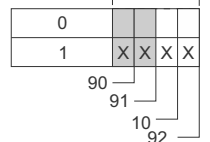

ETI Elektroelement d.o.o.
Obrezija 5.1411 - Izlake, Slovenija
Tel.: +386 (0)3 56 57 570;
Faks: +386(0)3 56 74 077
www.eti.si

ETI

NAVODILO ZA UPORABO/INSTRUCTIONS FOR USE/INSTRUKCJA OBSŁUGI/NAVOD K POUŽITÍ

GREBENASTO STIKALO / CAM SWITCHES / ŁĄCZNIKI KRZYKOWE / VAČKOVÉ SPÍNAČE