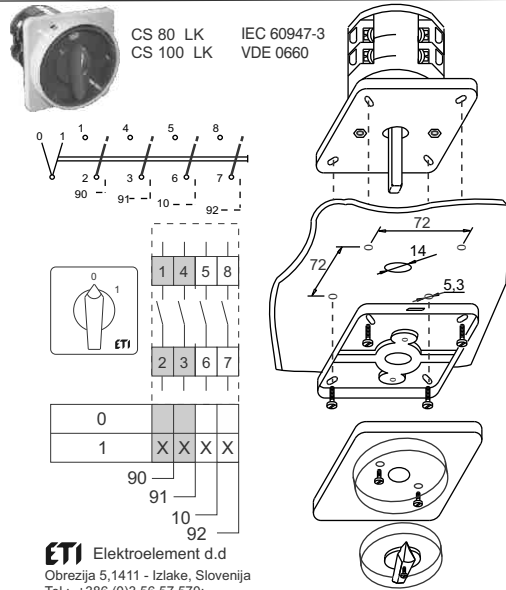

ETI

NAVODILO ZA UPORABO/INSTRUCTIONS FOR USE/INSTRUKCJA OBSŁUGI/NAVOD K POUŽITÍ

GREBENASTO STIKALO / CAM SWITCHES / ŁĄCZNIKI KRZYKOWE / VAČKOVÉ SPÍNAČE