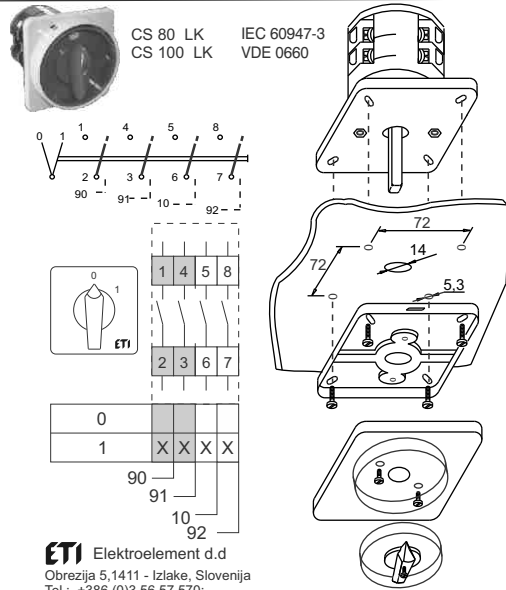

ETI

NAVODILO ZA UPORABO/INSTRUCTIONS FOR USE/INSTRUKCJA OBSŁUGI/NAVOD K POUŽITÍ

GREBENASTO STIKALO / CAM SWITCHES / ŁĄCZNIKI KRZYKOWE / VAČKOVÉ SPÍNAČE