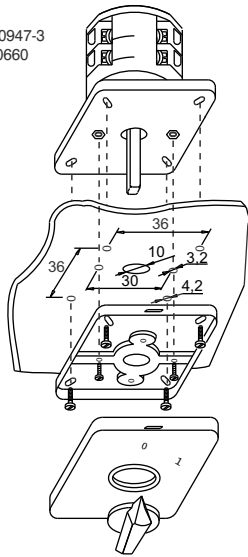

ETI Elektroelement d.o.o.
Obrezija 5.1411 - Izlake, Slovenija
Tel.: +386 (0)3 56 57 570;
Faks: +386(0)3 56 74 077
www.eti.si

ETI

NAVODILO ZA UPORABO/INSTRUCTIONS FOR USE/INSTRUKCJA OBSŁUGI/NAVOD K POUŽITÍ

GREBENASTO STIKALO / CAM SWITCHES / ŁĄCZNIKI KRZYKOWE / VAČKOVÉ SPÍNAČE