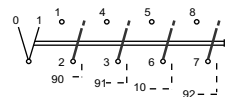

ETI Elektroelement d.o.o.
Obrezija 5.1411 - Izlake, Slovenija
Tel.: +386 (0)3 56 57 570;
Faks: +386(0)3 56 74 077
www.eti.si

ETI

NAVODILO ZA UPORABO/INSTRUCTIONS FOR USE/INSTRUKCJA OBSŁUGI/NAVOD K POUŽITÍ

GREBENASTO STIKALO / CAM SWITCHES / ŁĄCZNIKI KRZYKOWE / VAČKOVÉ SPÍNAČE