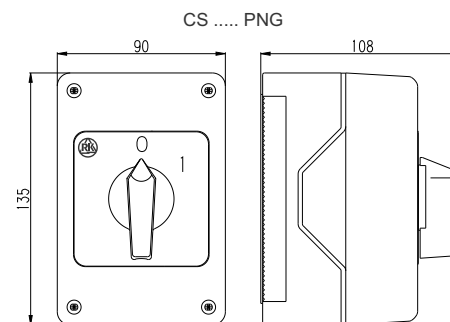

GREBENASTO STIKALO IP 65 /
CAM SWITCHES IP 65 /
ŁĄCZNIKI KRZYWKOWE IP 65 /
VAČKOVÉ SPÍNAČE IP65

IEC 60947-3
VDE 0660

CS 16 ... PN
CS 25 ... PN

CS 25 ... PNG
CS 32 ... PNG
CS 40 ... PNG

CS 25 ... PNLK
CS 32 ... PNLK
CS 40 ... PNLK