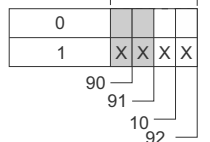

ETI Elektroelement d.o.o.
Obrezija 5.1411 - Izlake, Slovenija
Tel.: +386 (0)3 56 57 570;
Faks: +386(0)3 56 74 077
www.eti.si

ETI

NAVODILO ZA UPORABO/INSTRUCTIONS FOR USE/INSTRUKCJA OBSŁUGI/NAVOD K POUŽITÍ

GREBENASTO STIKALO / CAM SWITCHES / ŁĄCZNIKI KRZYKOWE / VAČKOVÉ SPÍNAČE