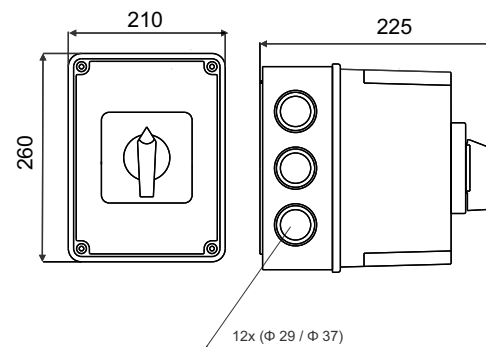

CS PN4