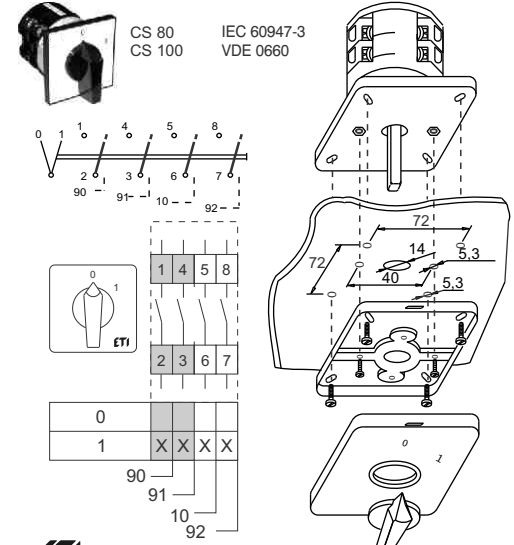

ETI Elektroelement d.o.o
Obrežja 5,1411 - Izlake, Slovenija
Tel.: +386 (0)3 56 57 570;
Faks: +386(0)3 56 74 077
www.eti.si

ETI

NAVODILO ZA UPORABO/INSTRUCTIONS FOR USE/INSTRUKCJA OBSŁUGI/ŃAVOD K POŰIŤI

GREBENASTO STIKALO / CAM SWITCHES / ŁŃCZNIKI KRZYKOWE / VAČKOVÉ SPŃNAČE