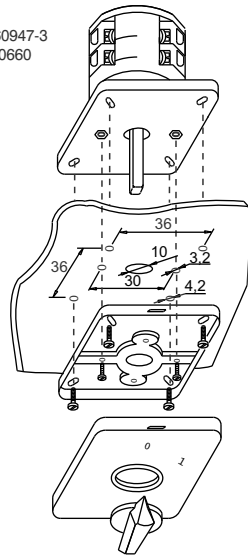

ETI Elektroelement d.o.o.
Obrezija 5.1411 - Izlake, Slovenija
Tel.: +386 (0)3 56 57 570;
Faks: +386(0)3 56 74 077
www.eti.si

ETI

NAVODILO ZA UPORABO/INSTRUCTIONS FOR USE/INSTRUKCJA OBSŁUGI/NAVOD K POUŽITÍ

GREBENASTO STIKALO / CAM SWITCHES / ŁĄCZNIKI KRZYKOWE / VAČKOVÉ SPÍNAČE