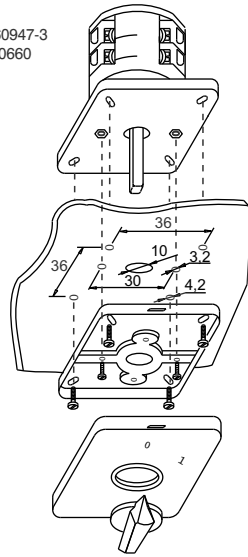

ETI Elektroelement d.o.o.
Obrezija 5.1411 - Izlake, Slovenija
Tel.: +386 (0)3 56 57 570;
Faks: +386(0)3 56 74 077
www.eti.si

ETI

NAVODILO ZA UPORABO/INSTRUCTIONS FOR USE/INSTRUKCJA OBSŁUGI/NAVOD K POUŽITÍ

GREBENASTO STIKALO / CAM SWITCHES / ŁĄCZNIKI KRZYKOWE / VAČKOVÉ SPÍNAČE