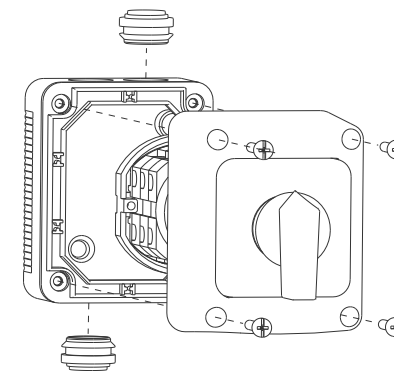

GREBENASTO STIKALO IP 65 /
CAM SWITCHES IP 65 /
ŁĄCZNIKI KRZYWKOWE IP 65 /
VAČKOVÉ SPÍNAČE IP65

IEC 60947-3
VDE 0660

CS 16 ... PN
CS 25 ... PN

CS 25 ... PNG
CS 32 ... PNG
CS 40 ... PNG

CS 25 ... PNLK
CS 32 ... PNLK
CS 40 ... PNLK