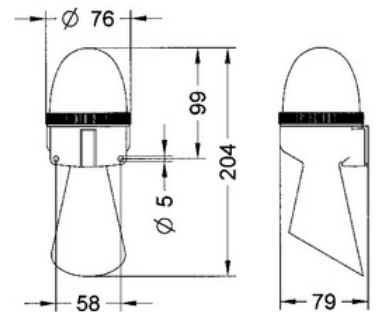

VÝBĚH Houkačka s opt. signalizací, 24 VDC, trv. tón + přeruš. svit, SLEML, rudá

Objednací kód: SIR-40343

Odběr proudu (A): **0.47**
Barva kaloty: **Červená**
Hlasitost (dB): **96**
Způsob montáže: **Ostatní**
Stupeň krytí (IP): **IP43**
S kontaktem: **Ne**
Ve shodě s ČSN EN 54-23: **Ne**
Vhodné pro nást. montáž: **Ne**

Výkon (W):
Světelný zdroj: **Žárovka**
Typ optického signálu: **Přerušované světlo**
Barva pouzdra: **Šedá**
Stupeň ochrany (NEMA):
Frekvence tónu (Hz):
Rozsah pokrytí:
Vhodné pro stropní montáž: **Ne**