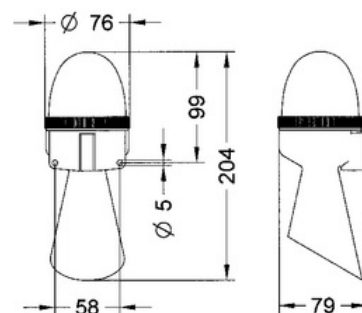

houkačka s opt. signalizací, 240 VAC, trv. tón, SLEM F, oranž., 40422

Objednací kód: SIR-40422

Odběr proudu (A): **0.08**

Barva kaloty: **Oranžová**

Hlasitost (dB): **92**

Způsob montáže: **Ostatní**

Stupeň krytí (IP): **IP43**

S kontaktem: **Ne**

Ve shodě s ČSN EN 54-23: **Ne**

Vhodné pro nást. montáž: **Ne**

Výkon (W):

Světelný zdroj: **Žárovka**

Typ optického signálu: **Stálé světlo**

Barva pouzdra: **Šedá**

Stupeň ochrany (NEMA):

Frekvence tónu (Hz):

Rozsah pokrytí:

Vhodné pro stropní montáž: **Ne**

Příslušenství