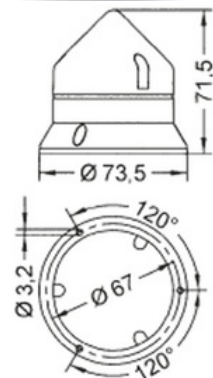

optický modul CTL600 L, 12/48 VDC, oranž., 33522

Objednací kód: SIR-33522

Funkce záblesku: **Ano**
Funkce stálého světla: **Ano**
Druh napětí: **DC**
Výkon (W): **5,04**
Materiál pouzdra: **Plast**
Způsob montáže: **Ostatní**
Schválení dle ICAO: **Ne**
Světelný zdroj: **Žárovka**
Stupeň krytí (IP): **IP54**

Funkce přerušovaného svitu: **Ne**
Jmenovité napětí (V): **24**
Odběr proudu (A): **0,2**
Barva kaloty: **Oranžová**
Barva pouzdra: **Šedá**
Solární provoz: **Ne**
Teplota okolního prostředí (°C): **-30**
Objímka: **BA15d**