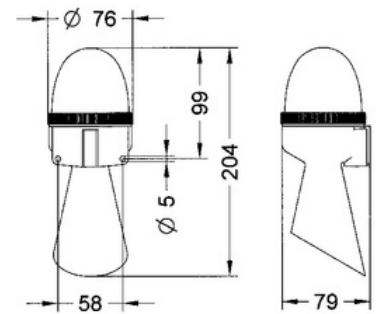

houkačka s opt. signalizací, 240 VAC, trv. tón + přeruš. svit, SLEM L, červená

Objednací kód: SIR-40423

Odběr proudu (A): **0.08**
Barva kaloty: **Červená**
Hlasitost (dB): **92**
Způsob montáže: **Ostatní**
Stupeň krytí (IP): **IP43**
S kontaktem: **Ne**
Ve shodě s ČSN EN 54-23: **Ne**
Vhodné pro nást. montáž: **Ne**

Výkon (W):
Světelný zdroj: **Žárovka**
Typ optického signálu: **Přerušované světlo**
Barva pouzdra: **Šedá**
Stupeň ochrany (NEMA):
Frekvence tónu (Hz):
Rozsah pokrytí:
Vhodné pro stropní montáž: **Ne**