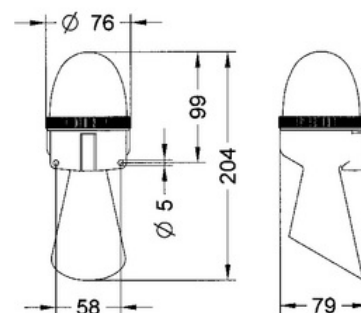

VÝBĚH Houkačka s opt. signalizací, 240 VAC, trv. tón, SLEM F, zelená, 40704

Objednací kód: SIR-40704

Odběr proudu (A): **0.08**

Barva kaloty: **Zelená**

Hlasitost (dB): **92**

Způsob montáže: **Ostatní**

Stupeň krytí (IP): **IP43**

S kontaktem: **Ne**

Ve shodě s ČSN EN 54-23: **Ne**

Vhodné pro nást. montáž: **Ne**

Výkon (W):

Světelný zdroj: **Žárovka**

Typ optického signálu: **Stálé světlo**

Barva pouzdra: **Šedá**

Stupeň ochrany (NEMA):

Frekvence tónu (Hz):

Rozsah pokrytí:

Vhodné pro stropní montáž: **Ne**

Příslušenství