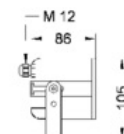

## elektronická siréna, 12/24V, 12/35W, 32 tónů, 50424

Objednací kód: SIR-50424

Počet tónů: **32**  
Materiál pouzdra: **Plast**  
Jmenovité napětí (V): **24**  
Odběr proudu (A): **1,2**

Barva pouzdra: **Šedá**  
Hlasitost (dB): **118**  
Stupeň krytí (IP): **IP43**  
S kontaktem: **Ne**

SE 12/35 MS 32 Kg 0.70  
SE PZ/35 MS 32 Kg 0.40