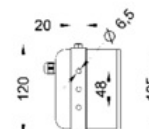

## elektronická siréna, 12/24V, 12/35W, 32 tónů, 50424

Objednací kód: SIR-50424

Počet tónů: **32**  
Materiál pouzdra: **Plast**  
Jmenovité napětí (V): **24**  
Odběr proudu (A): **1,2**

Barva pouzdra: **Šedá**  
Hlasitost (dB): **118**  
Stupeň krytí (IP): **IP43**  
S kontaktem: **Ne**