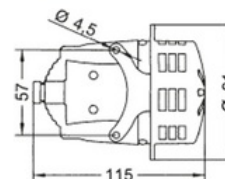

motorová sirena 240V, MINICELERE, 42005

Objednací kód: SIR-42005

Barva pouzdra: **Šedá**
Hlasitost (dB): **97**
Jmeno. napětí od/do (V): **240**
Stupeň krytí (IP): **IP43**
Odběr proudu (A): **0,22**

Materiál pouzdra: **Plast**
Frekvence tónu (Hz): **1500**
Typ proudu: **AC/DC**
Stupeň ochrany (NEMA): **Ostatní**
Radiově řízené: **Ne**