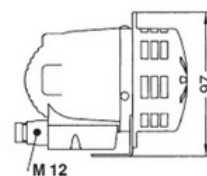

motorová sirena 240V, MINICELERE, 42005

Objednací kód: SIR-42005

Barva pouzdra: **Šedá**
Hlasitost (dB): **97**
Jmeno. napětí od/do (V): **240**
Stupeň krytí (IP): **IP43**
Odběr proudu (A): **0,22**

Materiál pouzdra: **Plast**
Frekvence tónu (Hz): **1500**
Typ proudu: **AC/DC**
Stupeň ochrany (NEMA): **Ostatní**
Radiově řízené: **Ne**