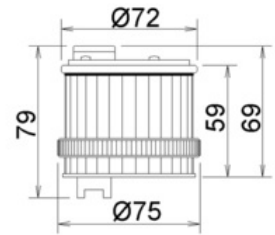

## TWS-optický modul FLASHING, červený, 24-240 VAC, 27723

Objednací kód: SIR-27723

Funkce: **Blesk**

Vnější průměr (mm): **72**

Provozní napětí AC 60 Hz (V): **24**

Druh napětí: **AC**

Barva pouzdra: **Ostatní**

Stupeň ochrany (NEMA): **4X**

Barva: **Červená**

Provozní napětí AC 50 Hz (V): **24**

Provozní napětí DC (V):

Světelný zdroj: **Žárovka**

Stupeň krytí (IP): **IP66**

TWS X Kg 0,13  
TWS L MT Kg 0,10  
TWS F MT Kg 0,09  
TWS LD F125 Kg 0,11  
TWS LD L125 Kg 0,12