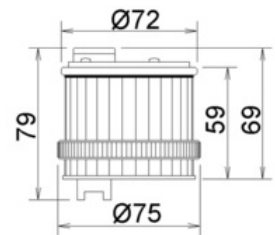

TWS-optický modul STEADY, zelený, 27704

Objednací kód: SIR-27704

Funkce: **Stálé světlo**

Vnější průměr (mm): **72**

Provozní napětí AC 60 Hz (V): **12**

Druh napětí: **AC/DC**

Barva pouzdra: **Ostatní**

Stupeň ochrany (NEMA): **4X**

Barva: **Zelená**

Provozní napětí AC 50 Hz (V): **12**

Provozní napětí DC (V): **12**

Světelný zdroj: **Žárovka**

Stupeň krytí (IP): **IP66**

TWS X Kg 0,13
TWS L MT Kg 0,10
TWS F MT Kg 0,09
TWS LD F125 Kg 0,11
TWS LD L125 Kg 0,12