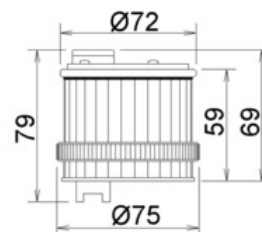

## TWS-optický modul STEADY, červený, 27703

Objednací kód: SIR-27703

Funkce: **Stálé světlo**

Vnější průměr (mm): **72**

Provozní napětí AC 60 Hz (V): **12**

Druh napětí: **AC/DC**

Barva pouzdra: **Ostatní**

Stupeň ochrany (NEMA): **4X**

Barva: **Červená**

Provozní napětí AC 50 Hz (V): **12**

Provozní napětí DC (V): **12**

Světelný zdroj: **Žárovka**

Stupeň krytí (IP): **IP66**

TWS X Kg 0,13  
TWS L MT Kg 0,10  
TWS F MT Kg 0,09  
TWS LD F125 Kg 0,11  
TWS LD L125 Kg 0,12