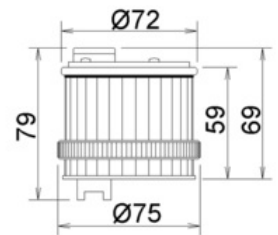

TWS-optický modul STEADY, modrý, 27701

Objednací kód: SIR-27701

Funkce: **Stálé světlo**

Vnější průměr (mm): **72**

Provozní napětí AC 60 Hz (V): **12**

Druh napětí: **AC/DC**

Barva pouzdra: **Ostatní**

Stupeň ochrany (NEMA): **4X**

Barva: **Modrá**

Provozní napětí AC 50 Hz (V): **12**

Provozní napětí DC (V): **12**

Světelný zdroj: **Žárovka**

Stupeň krytí (IP): **IP66**

TWS X Kg 0,13
TWS L MT Kg 0,10
TWS F MT Kg 0,09
TWS LD F125 Kg 0,11
TWS LD L125 Kg 0,12