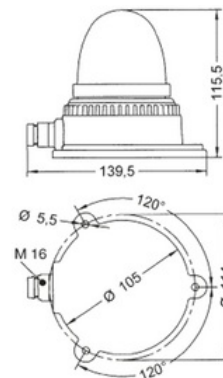

## OVOLUX-optický modul PG9L, rudý,24-240 VAC, 30113

**Objednací kód: SIR-30113**

Jmenovité napětí (V): **24-240**  
Výkon (W): **5**  
Způsob montáže: **Ostatní**  
Světelný zdroj: **Xenon**  
Vhodné pro stropní montáž: **Ne**

Typ proudu: **AC**  
Barva kaloty: **Červená**  
S kontaktem: **Ne**  
Vhodné pro nást. montáž: **Ne**  
Ve shodě s ČSN EN 54-23: **Ne**