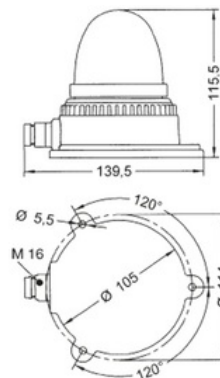

OVOLUX-optický modul PG9L, oranž.,24-240 VAC, 30112

Objednací kód: SIR-30112

Jmenovité napětí (V): **24-240**
Výkon (W): **5**
Způsob montáže: **Ostatní**
Světelný zdroj: **Xenon**
Vhodné pro stropní montáž: **Ne**

Typ proudu: **AC**
Barva kaloty: **Oranžová**
S kontaktem: **Ne**
Vhodné pro nást. montáž: **Ne**
Ve shodě s ČSN EN 54-23: **Ne**

Příslušenství