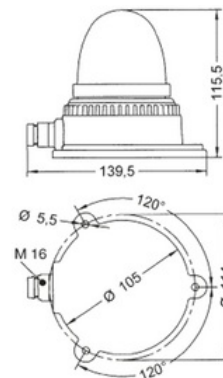

## OVOLUX-optický modul PG9F, oranž., 30032

**Objednací kód: SIR-30032**

Jmenovité napětí (V): **240**  
Výkon (W): **10**  
Způsob montáže: **Ostatní**  
Světelný zdroj: **Žárovka**

Typ proudu: **AC/DC**  
Stupeň krytí (IP): **IP65**  
Objímka: **BA15d**