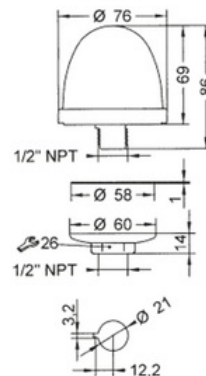

OVOLUX-optický modul L, oranž., 24-240 VAC, 30092

Objednací kód: SIR-30092

Jmenovité napětí (V): **24**

Způsob montáže: **Ostatní**

Světelný zdroj: **Xenon**

Vhodné pro stropní montáž: **Ne**

Typ proudu: **AC**

S kontaktem: **Ne**

Vhodné pro nást. montáž: **Ne**

Ve shodě s ČSN EN 54-23: **Ne**

Příslušenství