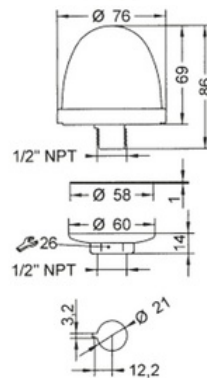

OVOLUX-optický modul L, rudý, 12-48 VDC, 30053

Objednací kód: SIR-30053

Jmenovité napětí (V): **12**
Způsob montáže: **Ostatní**
Světelný zdroj: **Xenon**
Vhodné pro stropní montáž: **Ne**

Typ proudu: **DC**
S kontaktem: **Ne**
Vhodné pro nást. montáž: **Ne**
Ve shodě s ČSN EN 54-23: **Ne**