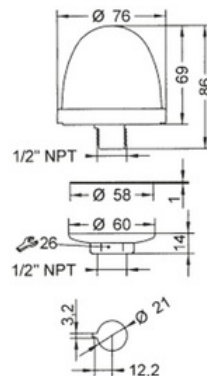

OVOLUX-optický modul L, oranž., 12-48 VDC, 30052

Objednací kód: SIR-30052

Jmenovité napětí (V): **12**

Způsob montáže: **Ostatní**

Světelný zdroj: **Xenon**

Vhodné pro stropní montáž: **Ne**

Typ proudu: **DC**

S kontaktem: **Ne**

Vhodné pro nást. montáž: **Ne**

Ve shodě s ČSN EN 54-23: **Ne**

Příslušenství