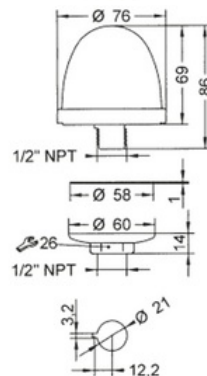

OVOLUX-optický modul F, rudý, 30013

Objednací kód: SIR-30013

Jmenovité napětí (V): **240**
Výkon (W): **10**
Způsob montáže: **Ostatní**
Světelný zdroj: **Žárovka**

Typ proudu: **AC/DC**
Stupeň krytí (IP): **IP66**
Objímka: **BA15d**